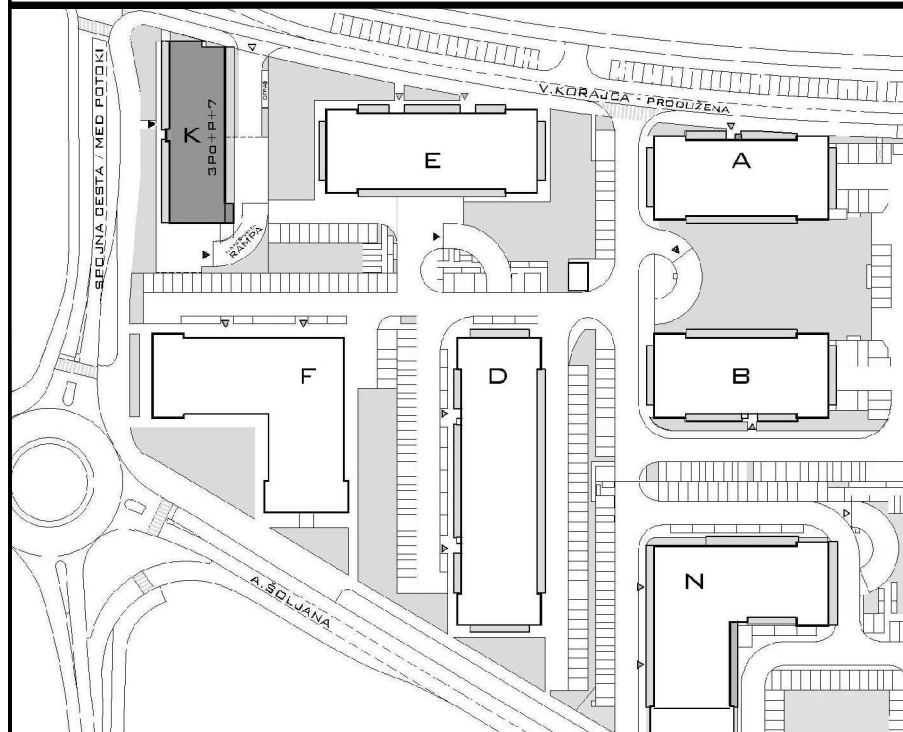

POLOŽAJ U GRADU

SITUACIJA

MJ 1:100

PRIZEMLJE
POLOŽAJ STANA U ZGRADI

STAN K-8 - dvosobni

PRIZEMLJE

1. ULAZ	4.28 m ²
2. KUHINJA + DNEVNI BORAVAK	25.54 m ²
3. KUPAONICA	4.79 m ²
4. SOBA	11.97 m ²
SVEUKUPNO	46.58 m²

PRESJEK

POLOŽAJ STANA NA PRESJEKU