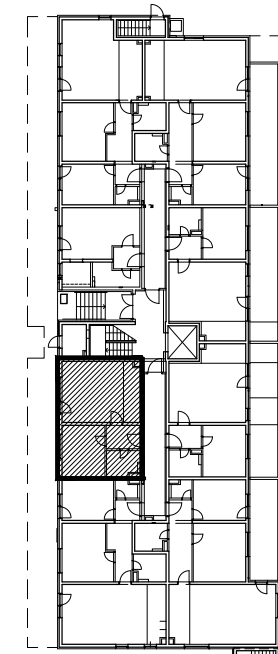

POLOŽAJ U GRADU

SITUACIJA

MJ 1:100

PRIZEMLJE
POLOŽAJ STANA U ZGRADI

STAN K-8 - dvosobni

PRIZEMLJE

1. ULAZ	4.28 m ²
2. KUHINJA + DNEVNI BORAVAK	25.54 m ²
3. KUPAONICA	4.79 m ²
4. SOBA	11.97 m ²
SVEUKUPNO	46.58 m²

PRESJEK

POLOŽAJ STANA NA PRESJEKU