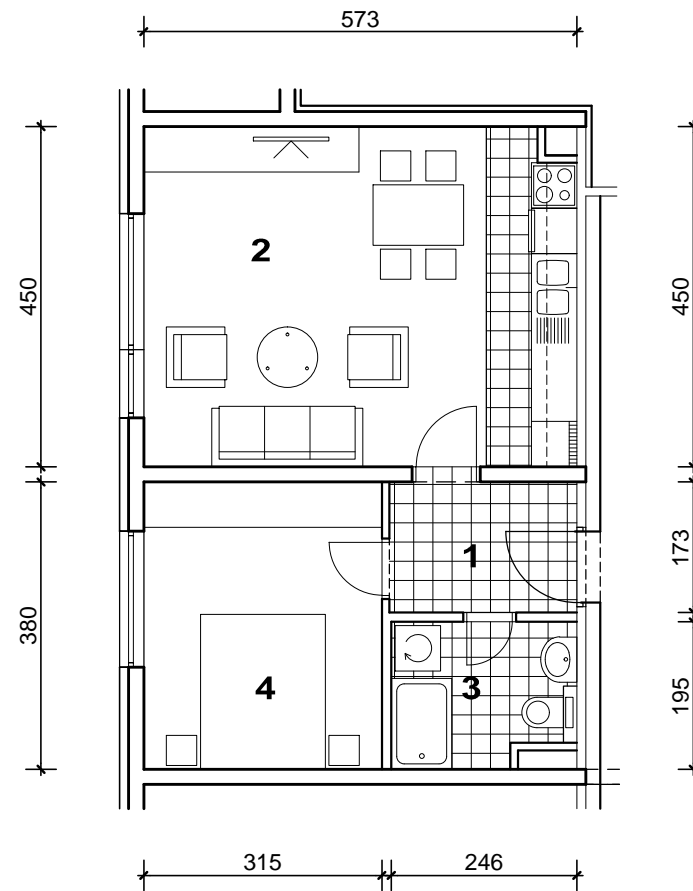

POLOŽAJ U GRADU

SITUACIJA

MJ 1:100

PRIZEMLJE
POLOŽAJ STANA U ZGRADI

STAN K-8 - dvosobni

PRIZEMLJE

1. ULAZ	4.28 m ²
2. KUHINJA + DNEVNI BORAVAK	25.54 m ²
3. KUPAONICA	4.79 m ²
4. SOBA	11.97 m ²
SVEUKUPNO	46.58 m²

PRESJEK

POLOŽAJ STANA NA PRESJEKU