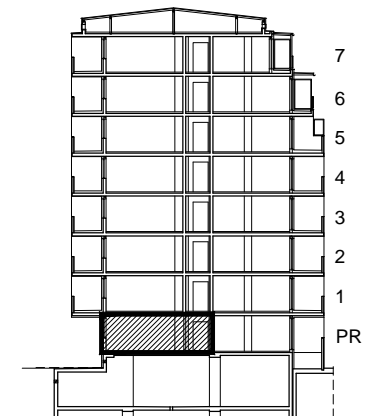

POLOŽAJ U GRADU

SITUACIJA

MJ 1:100

PRIZEMLJE
POLOŽAJ STANA U ZGRADI

STAN K-8 - dvosobni

PRIZEMLJE

1. ULAZ	4.28 m ²
2. KUHINJA + DNEVNI BORAVAK	25.54 m ²
3. KUPAONICA	4.79 m ²
4. SOBA	11.97 m ²
SVEUKUPNO	46.58 m²

PRESJEK

POLOŽAJ STANA NA PRESJEKU