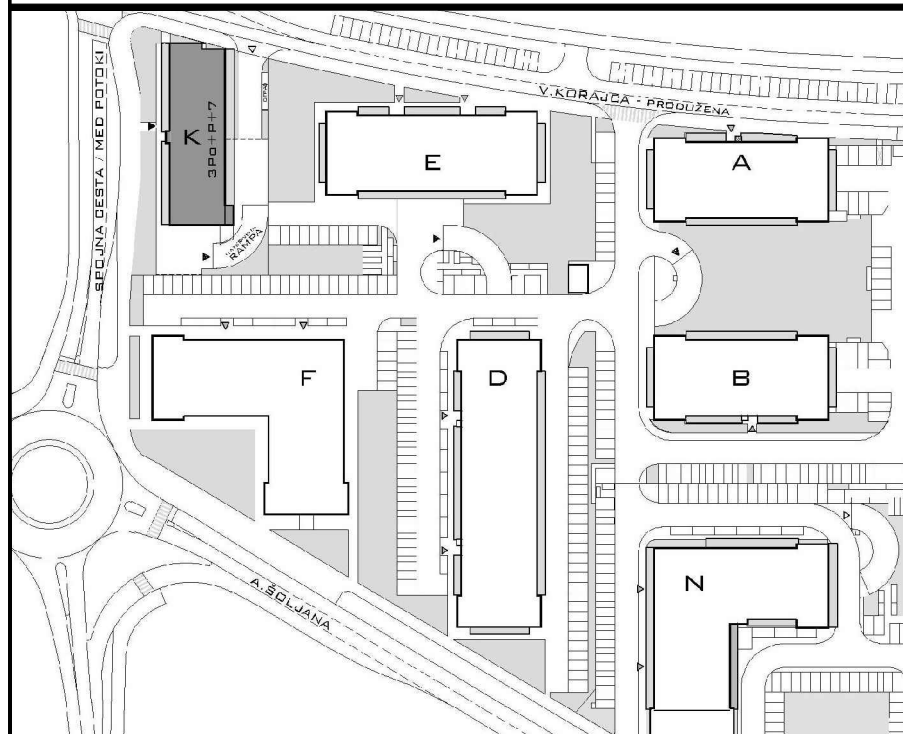

STAMBENA ZGRADA K, ŠPANSKO SJEVER, ZAGREB

STAN K-7

POLOŽAJ U GRADU

SITUACIJA

MJ 1:100

PRIZEMLJE
POLOŽAJ STANA U ZGRADI

STAN K-7 - trosobni PRIZEMLJE

1. ULAZ	9.59 m ²
2. KUHINJA + DNEVNI BORAVAK	33.44 m ²
3. KUPAONICA	4.64 m ²
4. SOBA	15.11 m ²
5. SOBA	11.40 m ²
6. WC	2.16 m ²
SVEUKUPNO	76.34 m²

PRESJEK

POLOŽAJ STANA NA PRESJEKU

STAN K-7 P= 76.34 m²