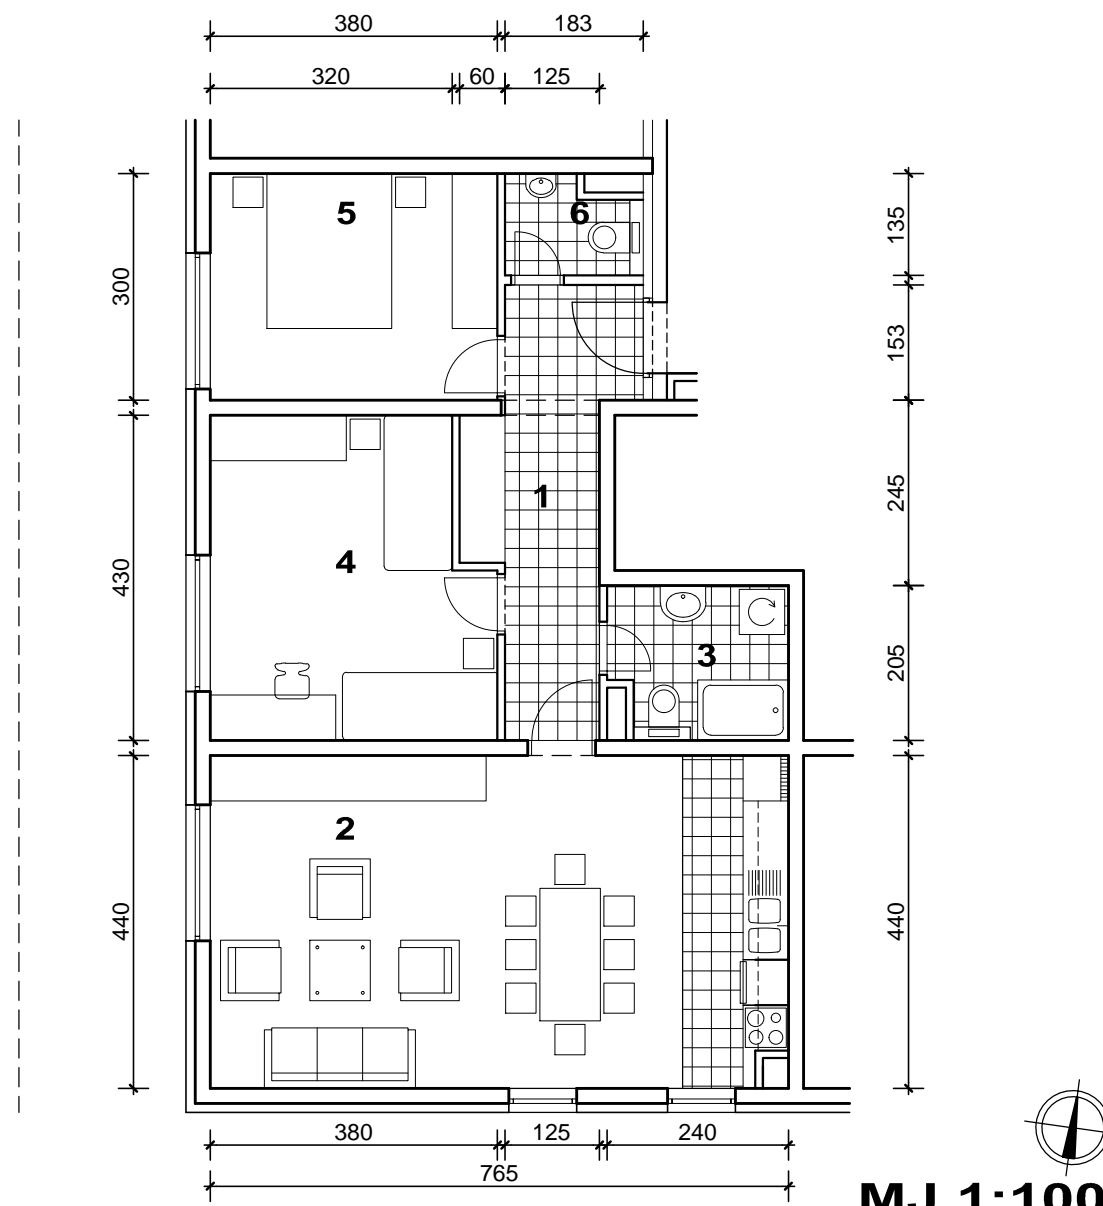

STAMBENA ZGRADA K, ŠPANSKO SJEVER, ZAGREB

STAN K-7

POLOŽAJ U GRADU

SITUACIJA

MJ 1:100

PRIZEMLJE
POLOŽAJ STANA U ZGRADI

STAN K-7 - trosobni PRIZEMLJE

1. ULAZ	9.59 m ²
2. KUHINJA + DNEVNI BORAVAK	33.44 m ²
3. KUPAONICA	4.64 m ²
4. SOBA	15.11 m ²
5. SOBA	11.40 m ²
6. WC	2.16 m ²
SVEUKUPNO	76.34 m²

PRESJEK

POLOŽAJ STANA NA PRESJEKU

STAN K-7 P= 76.34 m²