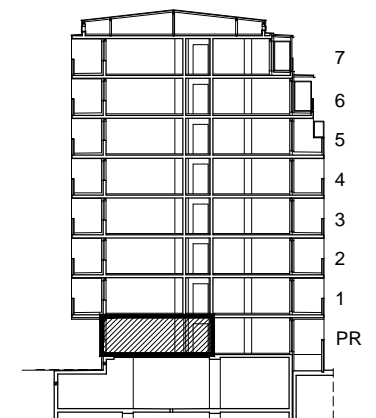

STAMBENA ZGRADA K, ŠPANSKO SJEVER, ZAGREB

STAN K-7

POLOŽAJ U GRADU

SITUACIJA

MJ 1:100

PRIZEMLJE
POLOŽAJ STANA U ZGRADI

STAN K-7 - trosobni PRIZEMLJE

1. ULAZ	9.59 m ²
2. KUHINJA + DNEVNI BORAVAK	33.44 m ²
3. KUPAONICA	4.64 m ²
4. SOBA	15.11 m ²
5. SOBA	11.40 m ²
6. WC	2.16 m ²
SVEUKUPNO	76.34 m²

PRESJEK

POLOŽAJ STANA NA PRESJEKU

STAN K-7 P= 76.34 m²