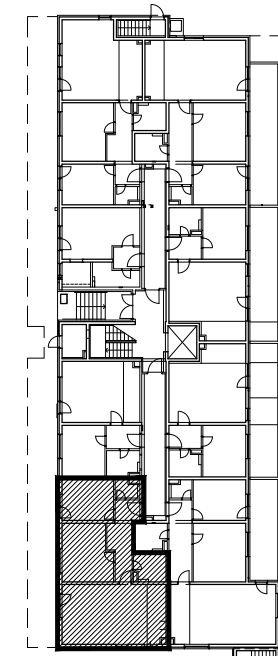

STAMBENA ZGRADA K, ŠPANSKO SJEVER, ZAGREB

STAN K-7

POLOŽAJ U GRADU

SITUACIJA

MJ 1:100

PRIZEMLJE
POLOŽAJ STANA U ZGRADI

STAN K-7 - trosobni PRIZEMLJE

1. ULAZ	9.59 m ²
2. KUHINJA + DNEVNI BORAVAK	33.44 m ²
3. KUPAONICA	4.64 m ²
4. SOBA	15.11 m ²
5. SOBA	11.40 m ²
6. WC	2.16 m ²
SVEUKUPNO	76.34 m²

PRESJEK

POLOŽAJ STANA NA PRESJEKU

STAN K-7 P= 76.34 m²