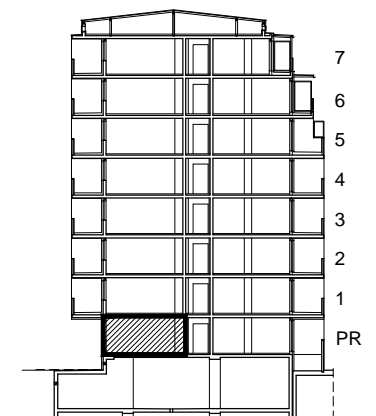

POLOŽAJ U GRADU

MJ 1:100

PRIZEMLJE
POLOŽAJ STANA U ZGRADI

SITUACIJA

STAN K-1 - jednosobni

PRIZEMLJE

1. ULAZ	3.11 m ²
2. DNEVNI BORAVAK	19.72 m ²
2. KUPAONICA	5.20 m ²
3. KUHINJA	4.07 m ²
SVEUKUPNO	32.10 m²

PRESJEK

POLOŽAJ STANA NA PRESJEKU