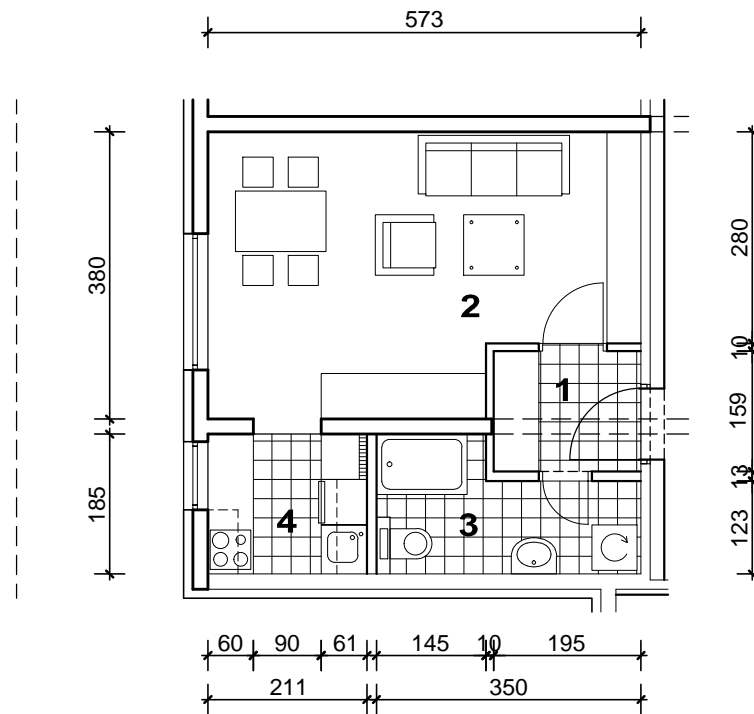

POLOŽAJ U GRADU

MJ 1:100

PRIZEMLJE
POLOŽAJ STANA U ZGRADI

SITUACIJA

STAN K-1 - jednosobni

PRIZEMLJE

1. ULAZ	3.11 m ²
2. DNEVNI BORAVAK	19.72 m ²
2. KUPAONICA	5.20 m ²
3. KUHINJA	4.07 m ²
SVEUKUPNO	32.10 m²

PRESJEK

POLOŽAJ STANA NA PRESJEKU