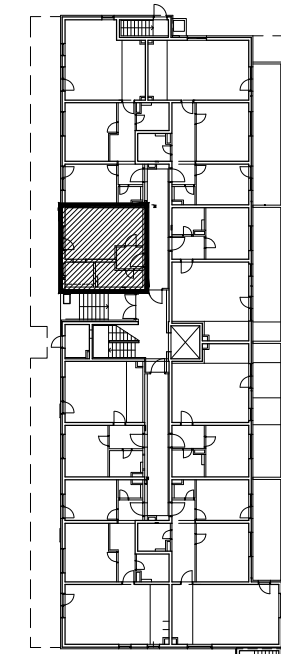

POLOŽAJ U GRADU

MJ 1:100

PRIZEMLJE
POLOŽAJ STANA U ZGRADI

SITUACIJA

STAN K-1 - jednosobni

PRIZEMLJE

1. ULAZ	3.11 m ²
2. DNEVNI BORAVAK	19.72 m ²
2. KUPAONICA	5.20 m ²
3. KUHINJA	4.07 m ²
SVEUKUPNO	32.10 m²

PRESJEK

POLOŽAJ STANA NA PRESJEKU