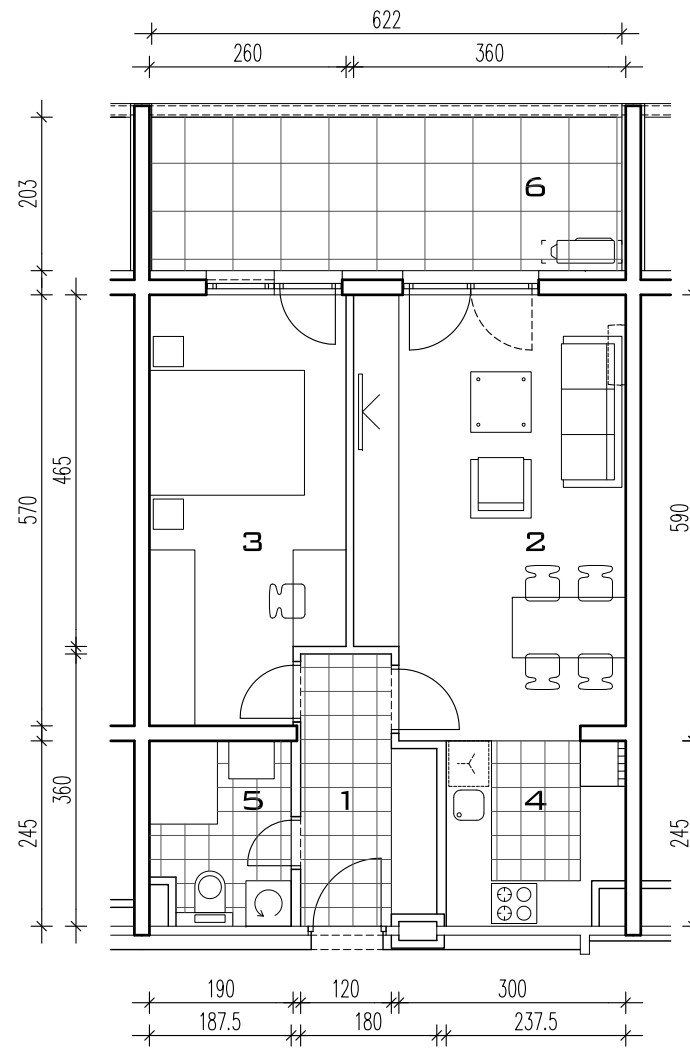

# STAMBENO-POSLOVNA ZGRADA F

ŠPANSKO-SJEVER, ZAGREB  
K.Č.BR. 2795/3 K.O. STENJEVEC

# STAN F-89

5. KAT  
2- SOBNI **62,44 m<sup>2</sup>**

1 ULAZ	5,64 m <sup>2</sup>
2 DN. BORAVAK	20,37 m <sup>2</sup>
3 SOBA	14,08 m <sup>2</sup>
4 KUHINJA	5,55 m <sup>2</sup>
5 KUPAONICA	4,37 m <sup>2</sup>
6 LODJA	12,63 x 0.75 = 9,47 m <sup>2</sup>
<b>59,48 m<sup>2</sup></b>	

  
**5. KAT**

**SJEVER**

**SPREMIŠTE 89** 3,94 x 0.75 = **2,96 m<sup>2</sup>**  
IZVAN STANA, NA ISTOJ ETAŽI