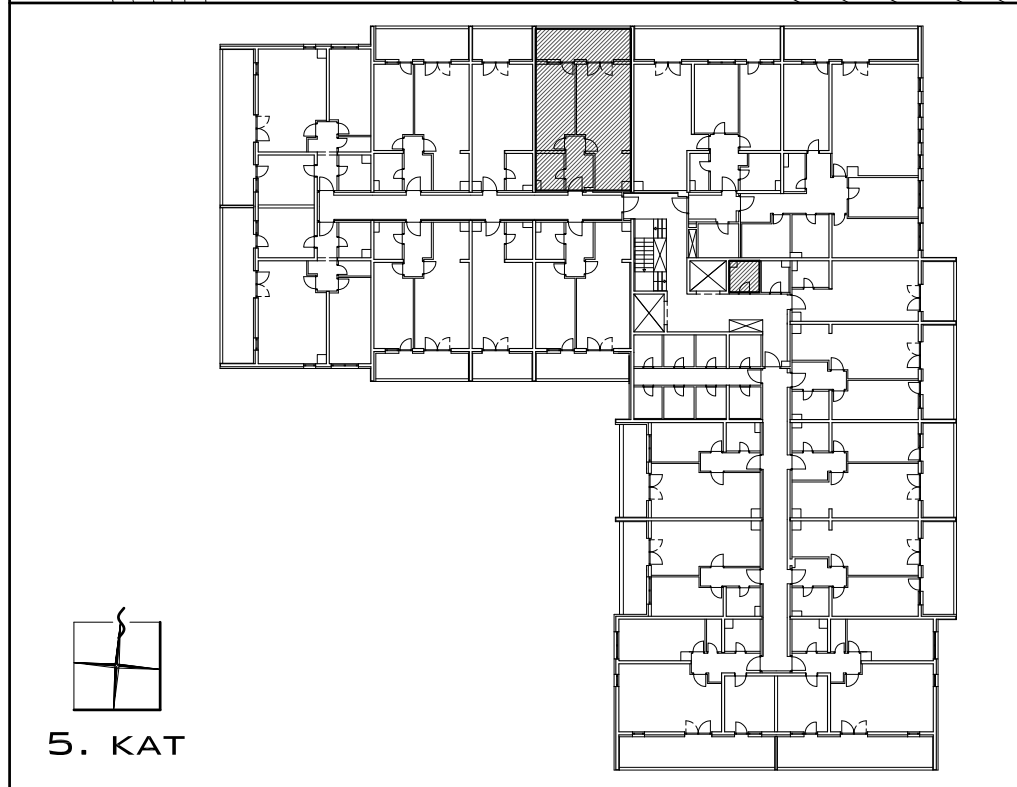

# STAMBENO-POSLOVNA ZGRADA F

ŠPANSKO-SJEVER, ZAGREB  
K.Č.BR. 2795/3 K.O. STENJEVEC

# STAN F-89

5. KAT  
2- SOBNI **62,44 m<sup>2</sup>**

1 ULAZ	5,64 m <sup>2</sup>
2 DN. BORAVAK	20,37 m <sup>2</sup>
3 SOBA	14,08 m <sup>2</sup>
4 KUHINJA	5,55 m <sup>2</sup>
5 KUPAONICA	4,37 m <sup>2</sup>
6 LODJA	12,63 x 0.75 = 9,47 m <sup>2</sup>
<b>59,48 m<sup>2</sup></b>	

  
**5. KAT**

**SJEVER**

**SPREMIŠTE 89** 3,94 x 0.75 = **2,96 m<sup>2</sup>**  
IZVAN STANA, NA ISTOJ ETAŽI