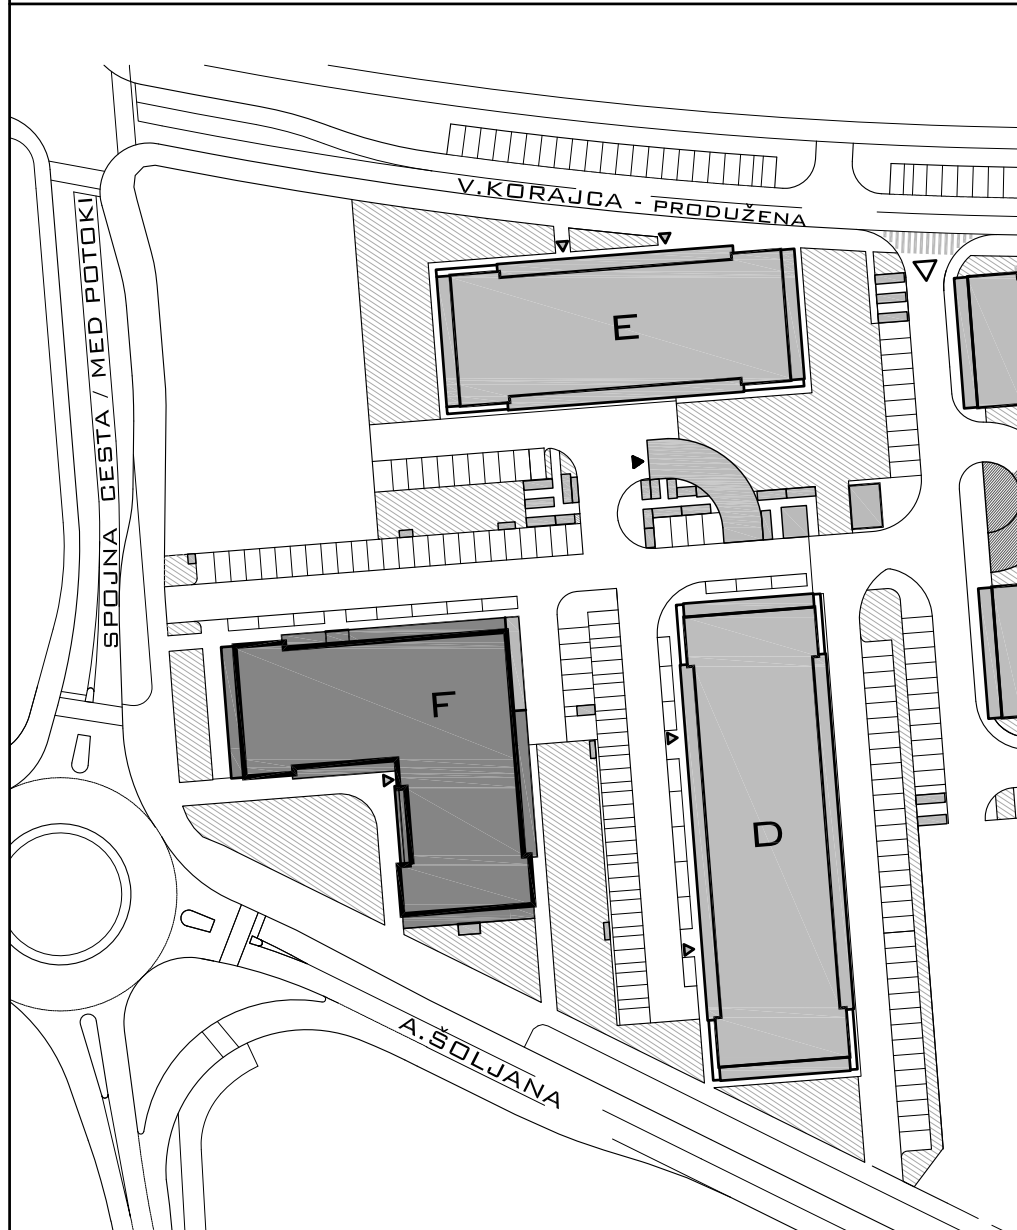

# STAMBENO-POSLOVNA ZGRADA F

ŠPANSKO-SJEVER, ZAGREB  
K.Č.BR. 2795/3 K.O. STENJEVEC

# STAN F-89

5. KAT  
2- SOBNI **62,44 m<sup>2</sup>**

1 ULAZ	5,64 m <sup>2</sup>
2 DN. BORAVAK	20,37 m <sup>2</sup>
3 SOBA	14,08 m <sup>2</sup>
4 KUHINJA	5,55 m <sup>2</sup>
5 KUPAONICA	4,37 m <sup>2</sup>
6 LODJA	12,63 x 0.75 = 9,47 m <sup>2</sup>
<b>59,48 m<sup>2</sup></b>	

  
**5. KAT**

**SJEVER**

**SPREMIŠTE 89** 3,94 x 0.75 = **2,96 m<sup>2</sup>**  
IZVAN STANA, NA ISTOJ ETAŽI