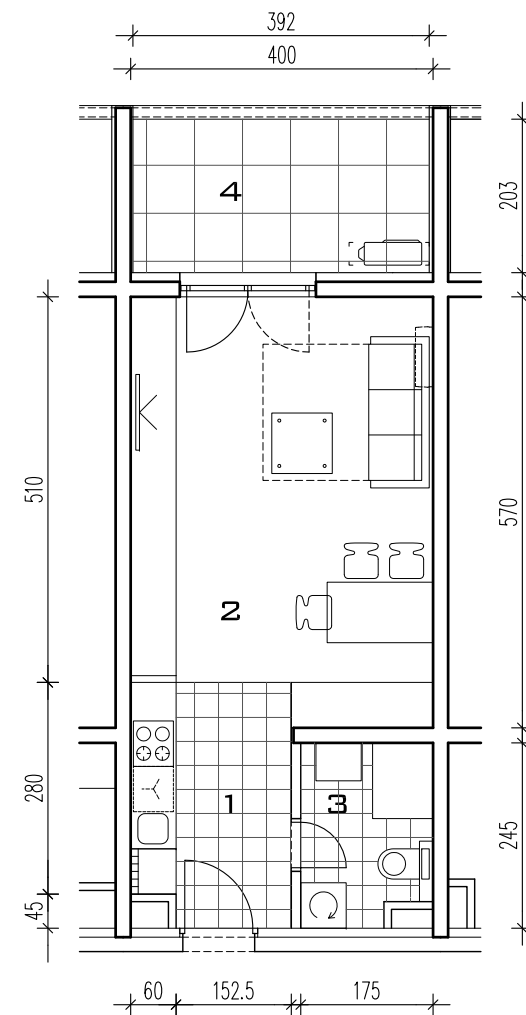

# STAMBENO-POSLOVNA ZGRADA F

ŠPANSKO-SJEVER, ZAGREB  
K.Č.BR. 2795/3 K.O. STENJEVEC

# STAN F-88

5. KAT  
1- SOBNI **38,20 M<sup>2</sup>**

1	ULAZ + KUHINJA	6,64 M <sup>2</sup>
2	DN. BORAVAK	21,53 M <sup>2</sup>
3	KUPAONICA	4,06 M <sup>2</sup>
4	LODJA	7,96 x 0,75 = 5,97 M <sup>2</sup>
		<b>38,20 M<sup>2</sup></b>