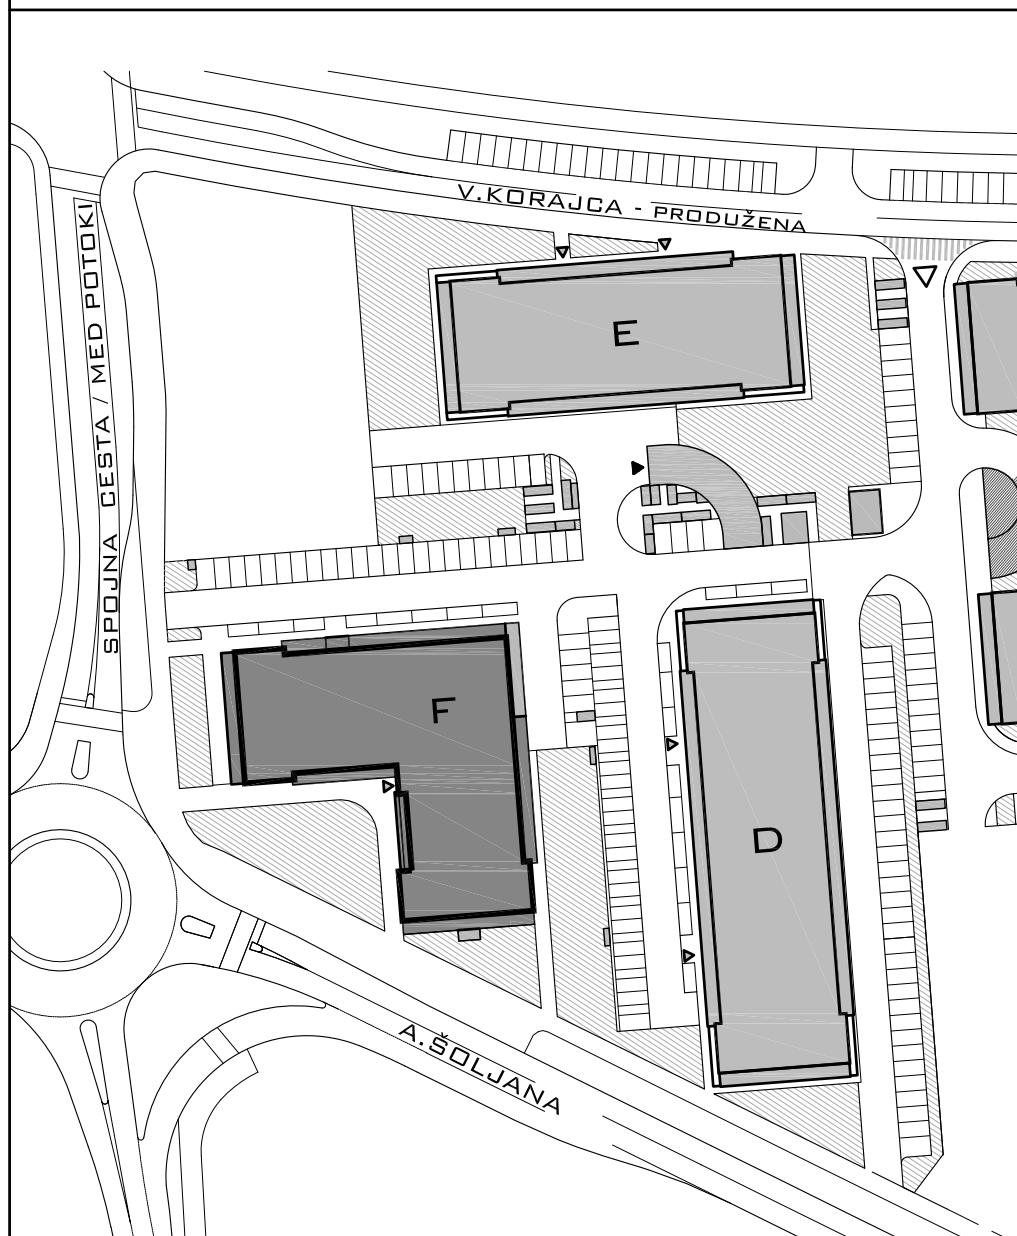

# STAMBENO-POSLOVNA ZGRADA F

ŠPANSKO-SJEVER, ZAGREB  
K.Č.BR. 2795/3 K.O. STENJEVEC

# STAN F-88

5. KAT  
1- SOBNI **38,20 M<sup>2</sup>**

1	ULAZ + KUHINJA	6,64 M <sup>2</sup>
2	DN. BORAVAK	21,53 M <sup>2</sup>
3	KUPAONICA	4,06 M <sup>2</sup>
4	LODJA	7,96 x 0,75 = 5,97 M <sup>2</sup>
		<b>38,20 M<sup>2</sup></b>