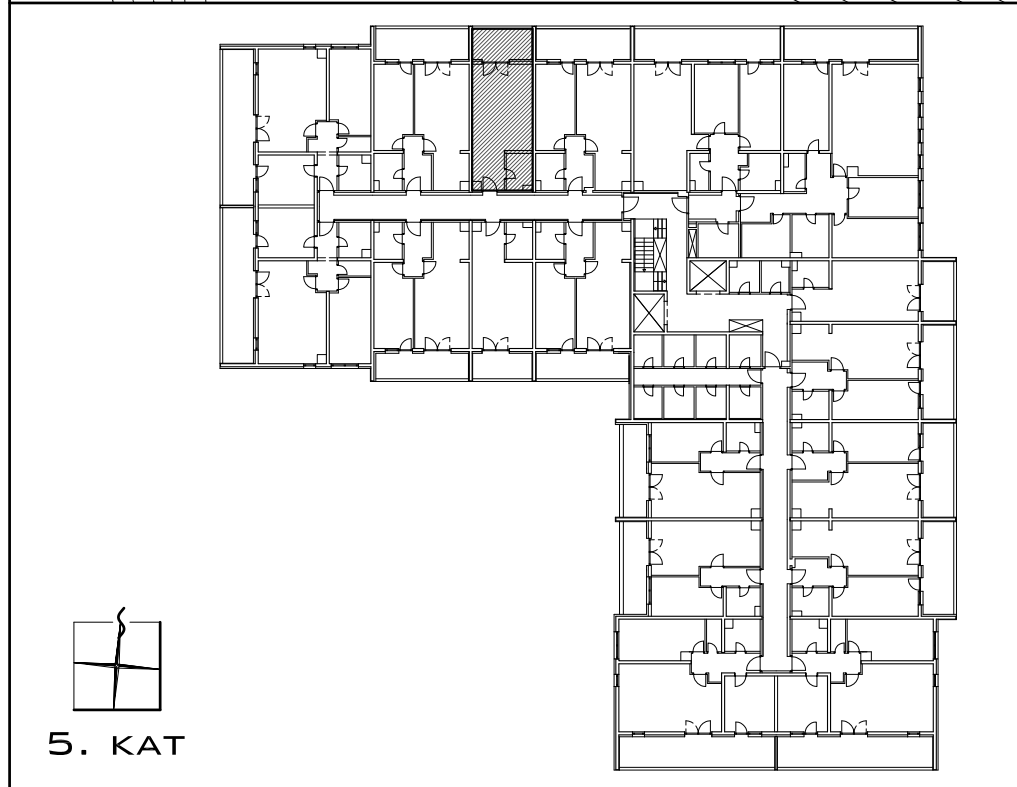

# STAMBENO-POSLOVNA ZGRADA F

ŠPANSKO-SJEVER, ZAGREB  
K.Č.BR. 2795/3 K.O. STENJEVEC

# STAN F-88

5. KAT  
1- SOBNI **38,20 M<sup>2</sup>**

1	ULAZ + KUHINJA	6,64 M <sup>2</sup>
2	DN. BORAVAK	21,53 M <sup>2</sup>
3	KUPAONICA	4,06 M <sup>2</sup>
4	LODJA	7,96 x 0,75 = 5,97 M <sup>2</sup>
		<b>38,20 M<sup>2</sup></b>