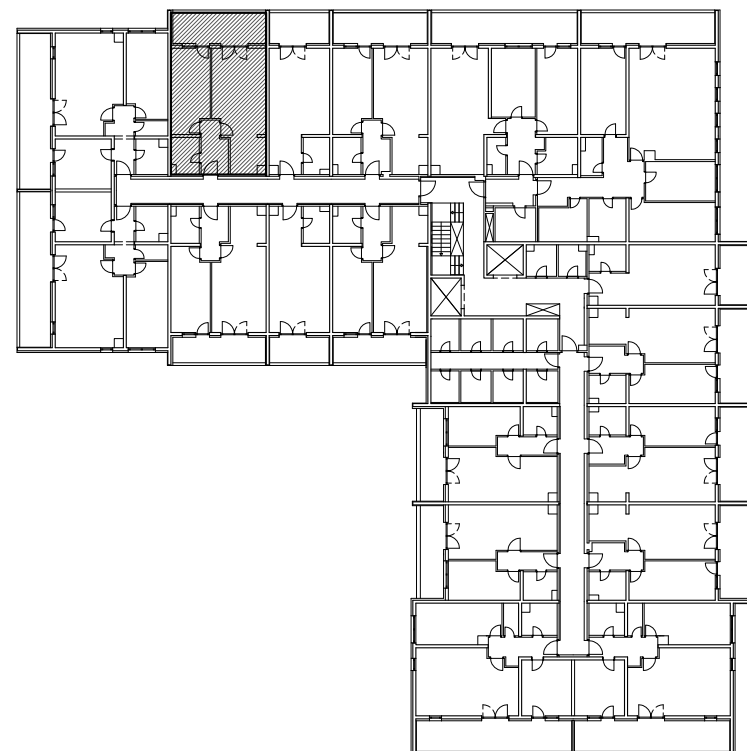

STAMBENO-POSLOVNA ZGRADA F

ŠPANSKO-SJEVER, ZAGREB
K.Č.BR. 2795/3 K.O. STENJEVEC

STAN F-87

5. KAT
2- SOBNI **59,43 M²**

1 ULAZ	5,73 M ²
2 DN. BORAVAK	20,37 M ²
3 SOBA	14,08 M ²
4 KUHINJA	5,55 M ²
5 KUPAONICA	4,37 M ²
6 LODJA	12,44 x 0,75 = 9,33 M ²
59,43 M²	