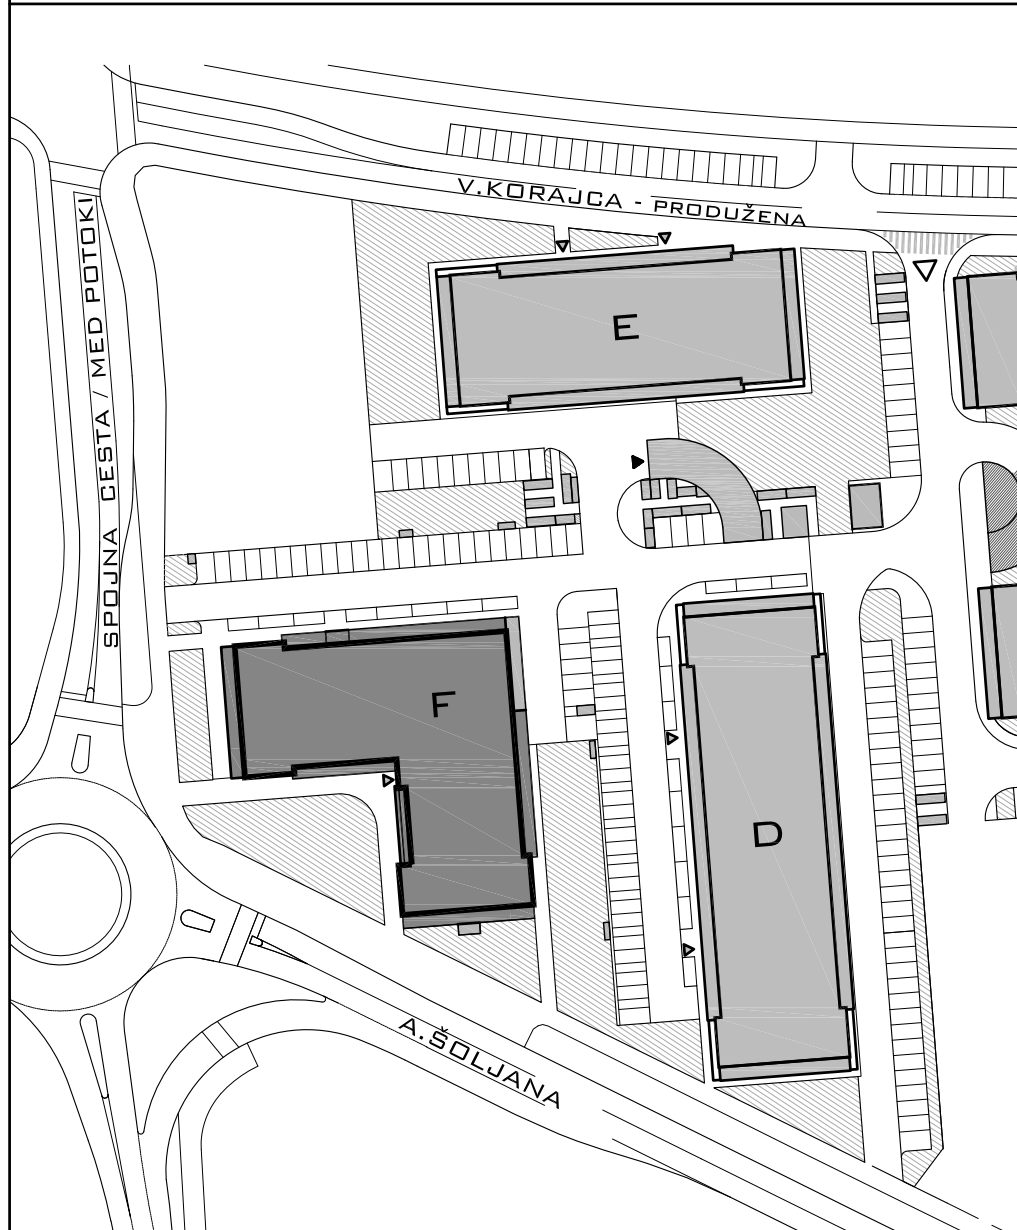

STAMBENO-POSLOVNA ZGRADA F

ŠPANSKO-SJEVER, ZAGREB
K.Č.BR. 2795/3 K.O. STENJEVEC

STAN F-87

5. KAT
2- SOBNI **59,43 M²**

1 ULAZ	5,73 M ²
2 DN. BORAVAK	20,37 M ²
3 SOBA	14,08 M ²
4 KUHINJA	5,55 M ²
5 KUPAONICA	4,37 M ²
6 LODJA	12,44 x 0,75 = 9,33 M ²
59,43 M²	