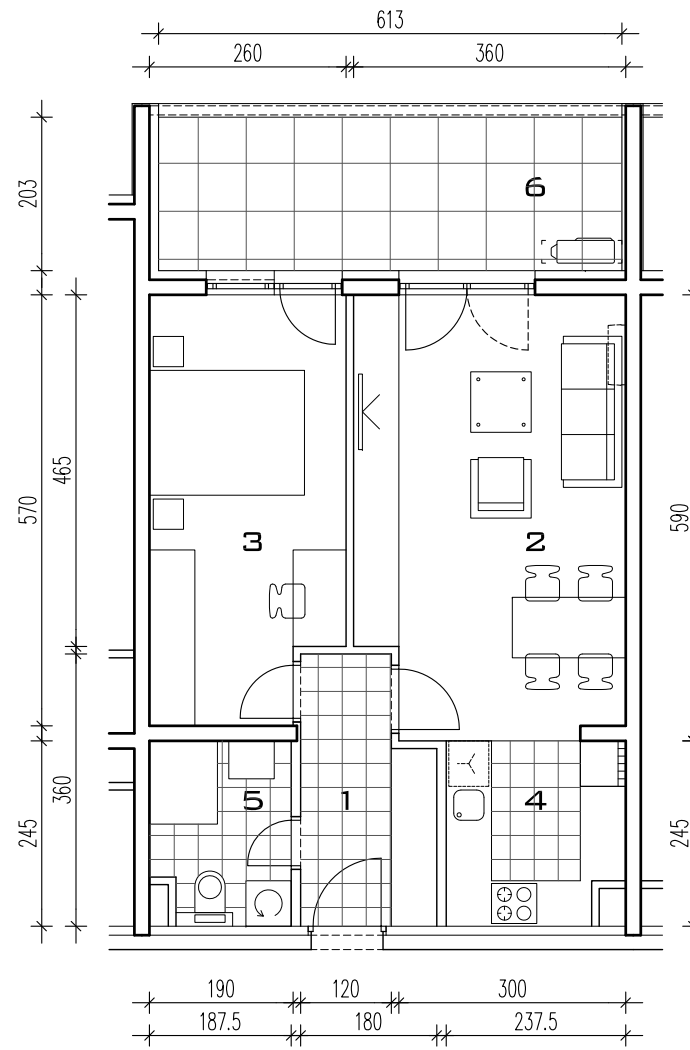

STAMBENO-POSLOVNA ZGRADA F

ŠPANSKO-SJEVER, ZAGREB
K.Č.BR. 2795/3 K.O. STENJEVEC

STAN F-87

5. KAT
2- SOBNI **59,43 M²**

1 ULAZ	5,73 M ²
2 DN. BORAVAK	20,37 M ²
3 SOBA	14,08 M ²
4 KUHINJA	5,55 M ²
5 KUPAONICA	4,37 M ²
6 LODJA	12,44 x 0,75 = 9,33 M ²
59,43 M²	