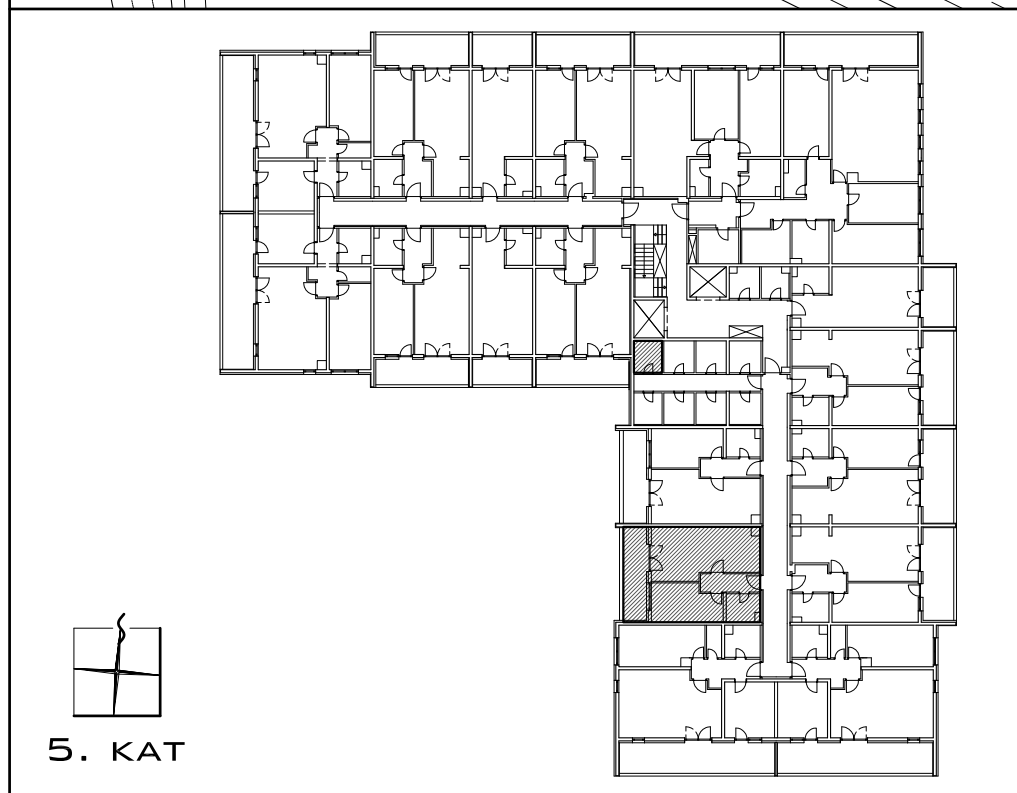

5. KAT
2- SOBNI 53,15 M²

1 ULAZ	4,74 M ²
2 DN. BORAVAK	18,09 M ²
3 SOBA	11,23 M ²
4 KUHINJA	5,13 M ²
5 KUPAONICA	3,99 M ²
6 LODJA	9,38 x 0.75 = 7,04 M ²
50,22 M²	

5. KAT

ZAPAD

SPREMIŠTE 80 3,91 x 0.75 = 2,93 M²
IZVAN STANA, NA ISTOJ ETAŽI