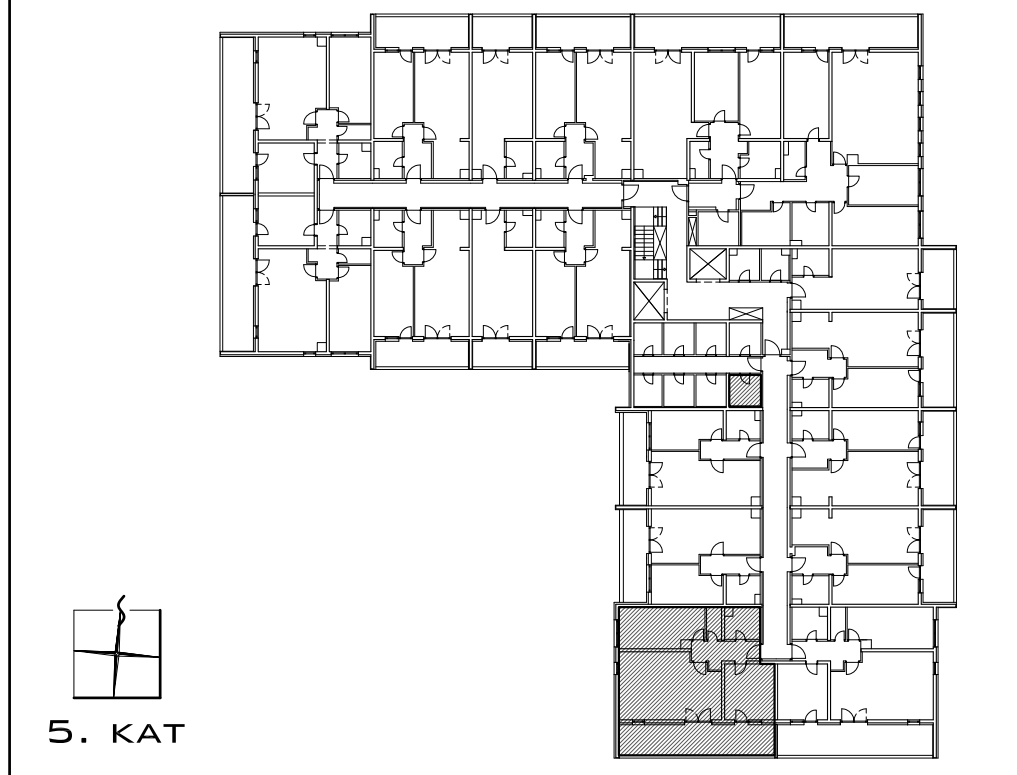

5. KAT
3- SOBNI **87,75 M²**

1 ULAZ	6,43 M ²
2 DN. BORAVAK	25,27 M ²
3 SOBA 1	14,80 M ²
4 SOBA 2	12,21 M ²
5 KUHINJA	3,29 M ²
6 KUPAONICA	4,66 M ²
7 WC	2,15 M ²
8 LODJA	20,87 x 0,75 = 15,65 M ²
84,46 M²	

5. KAT

JUG

SPREMIŠTE 79 4,38 x 0,75 = 3,29 M²
IZVAN STANA, NA ISTOJ ETAŽI