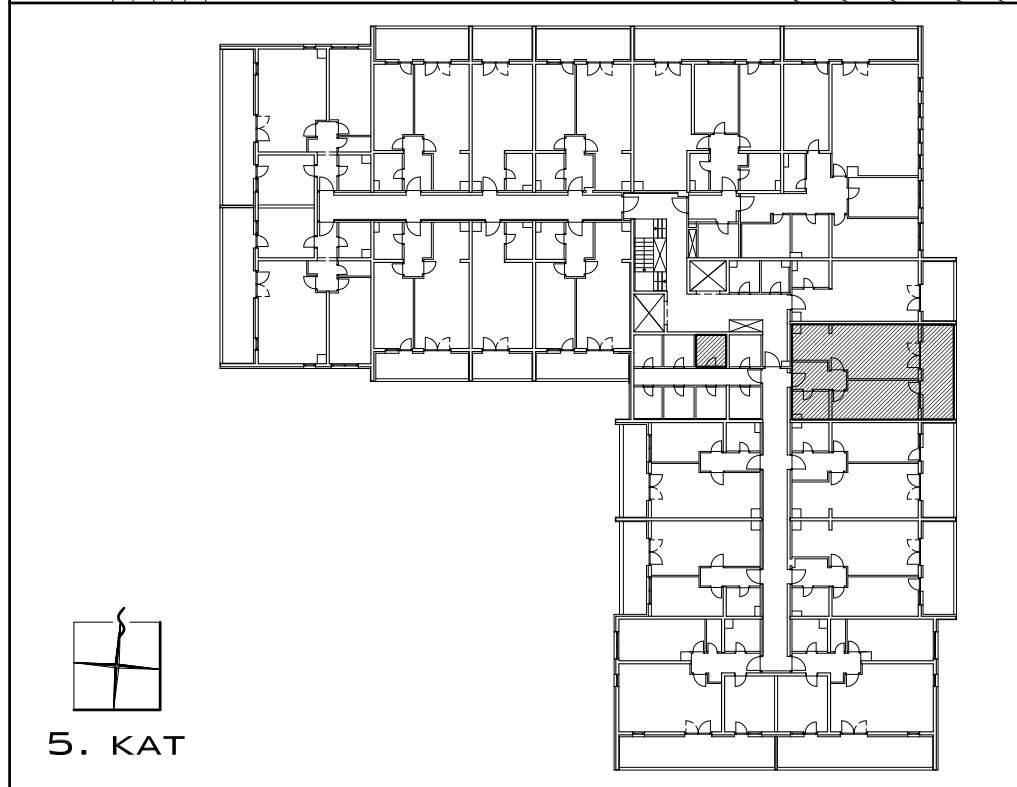

5. KAT
2- SOBNI **62,72 m²**

1 ULAZ	5,73 m ²
2 DN. BORAVAK	20,37 m ²
3 SOBA	14,08 m ²
4 KUHINJA	5,55 m ²
5 KUPAONICA	4,37 m ²
6 LODJA	12,63 x 0,75 = 9,47 m ²
59,57 m²	

5. KAT

ISTOK

SPREMIŠTE 75 4,20 x 0,75 = **3,15 m²**
IZVAN STANA, NA ISTOJ ETAŽI