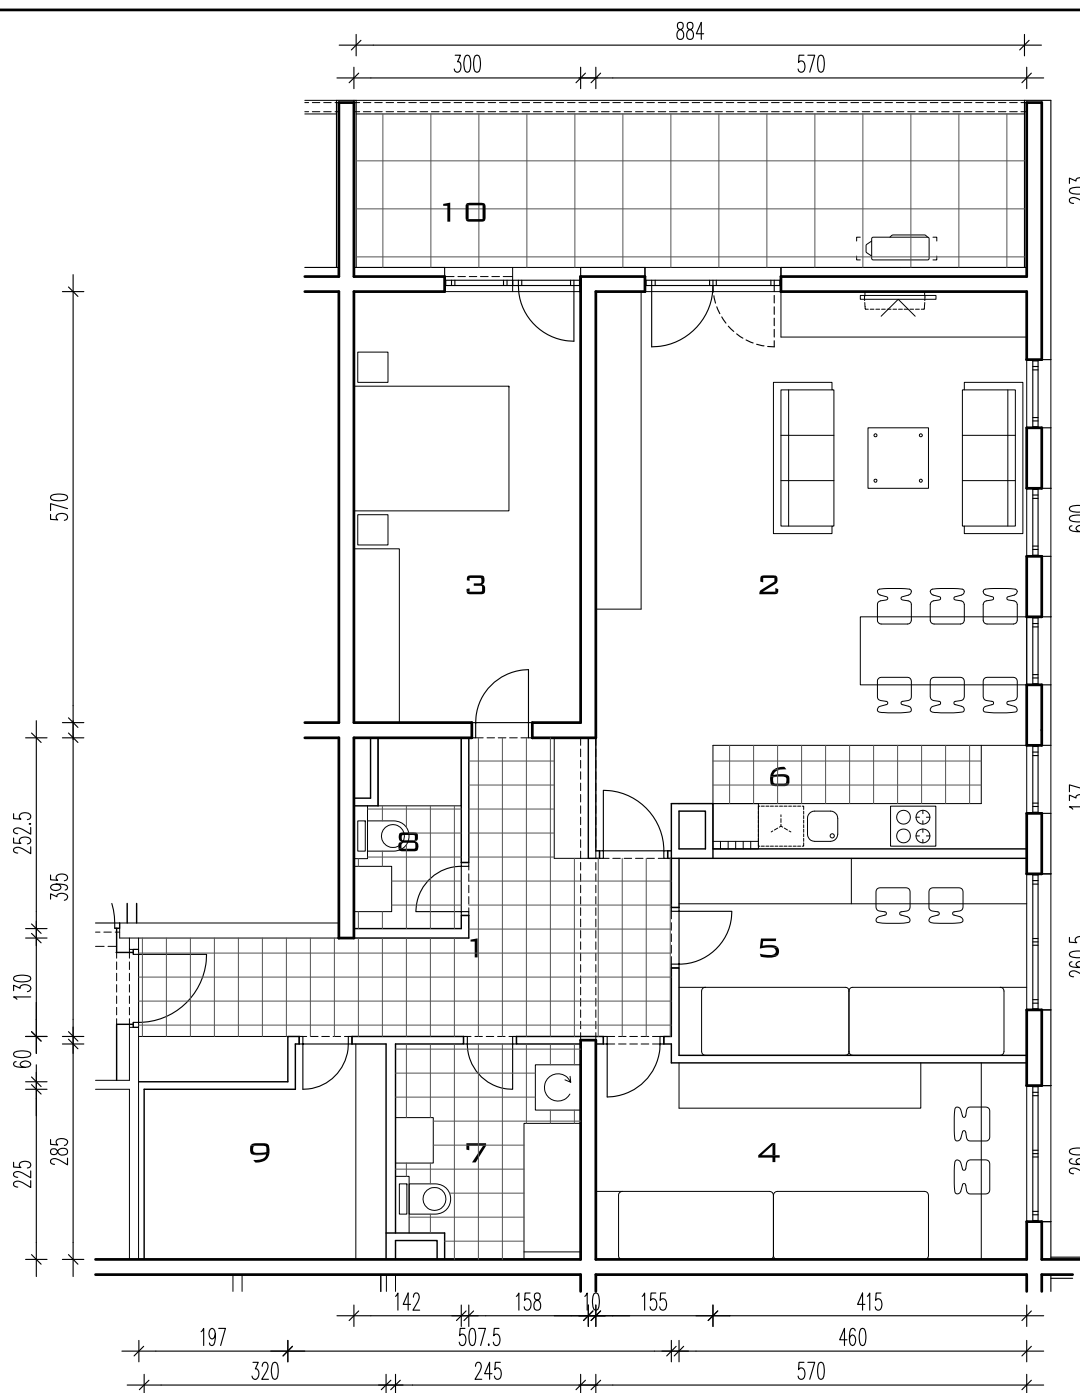

5. KAT
4- SOBNI 133,00 M²

5. KAT

ISTOK

1 ULAZ	15,70 M ²
2 DN. BORAVAK	36,02 M ²
3 SOBA 1	17,10 M ²
4 SOBA 2	15,07 M ²
5 SOBA 3	11,98 M ²
6 KUHINJA	5,69 M ²
7 KUPAONICA 1	6,76 M ²
8 KUPAONICA 2	3,30 M ²
9 SPREMIŠTE	7,92 M ²
10 LODJA	17,95 x 0,75 = 13,46 M ²
133,00 M²	