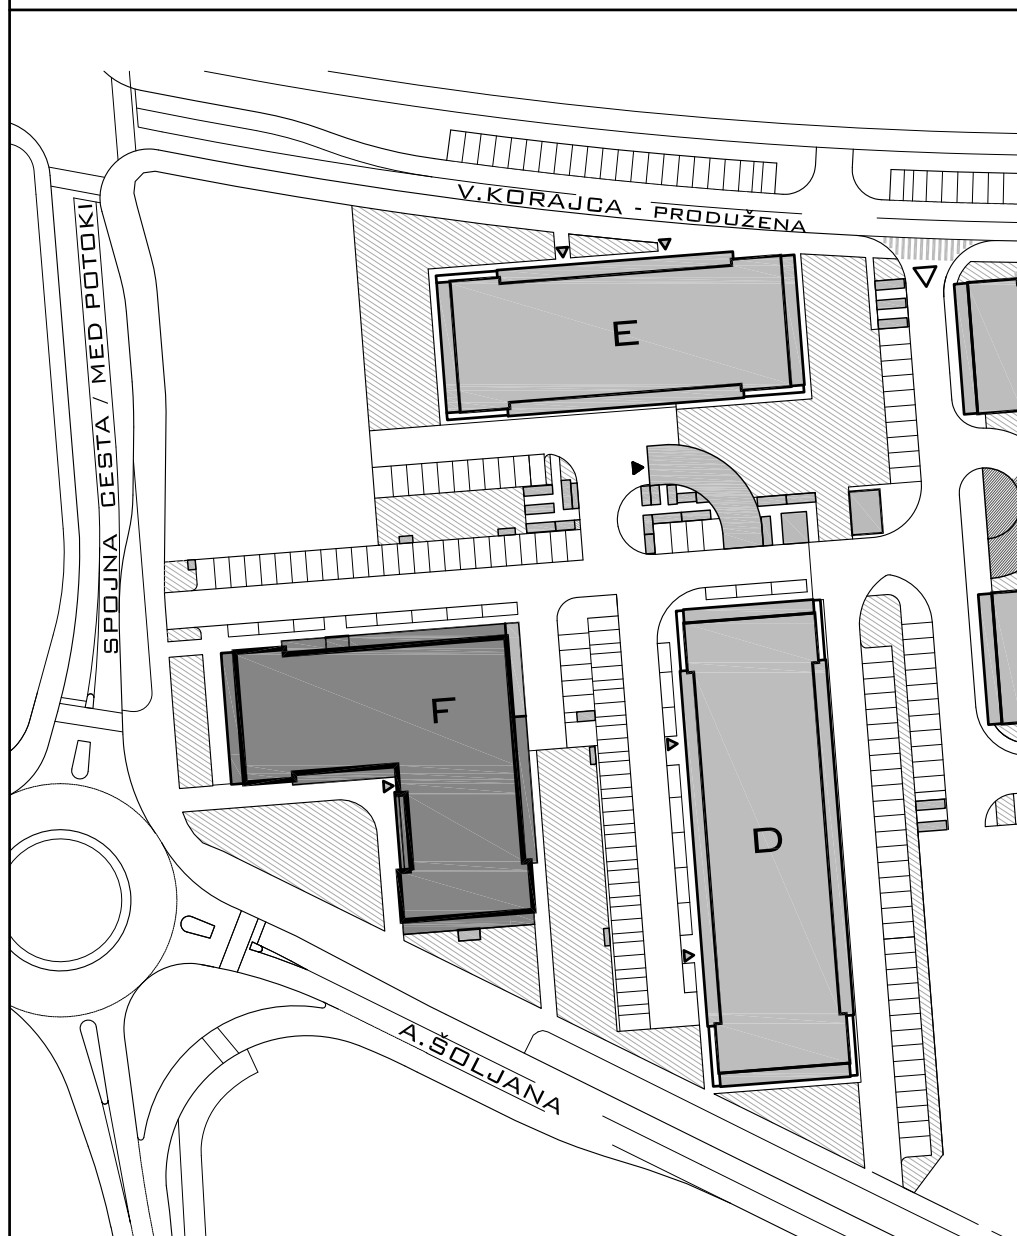

5. KAT
4- SOBNI 133,00 M²

5. KAT

ISTOK

1 ULAZ	15,70 M ²
2 DN. BORAVAK	36,02 M ²
3 SOBA 1	17,10 M ²
4 SOBA 2	15,07 M ²
5 SOBA 3	11,98 M ²
6 KUHINJA	5,69 M ²
7 KUPAONICA 1	6,76 M ²
8 KUPAONICA 2	3,30 M ²
9 SPREMIŠTE	7,92 M ²
10 LODJA	17,95 x 0,75 = 13,46 M ²
133,00 M²	