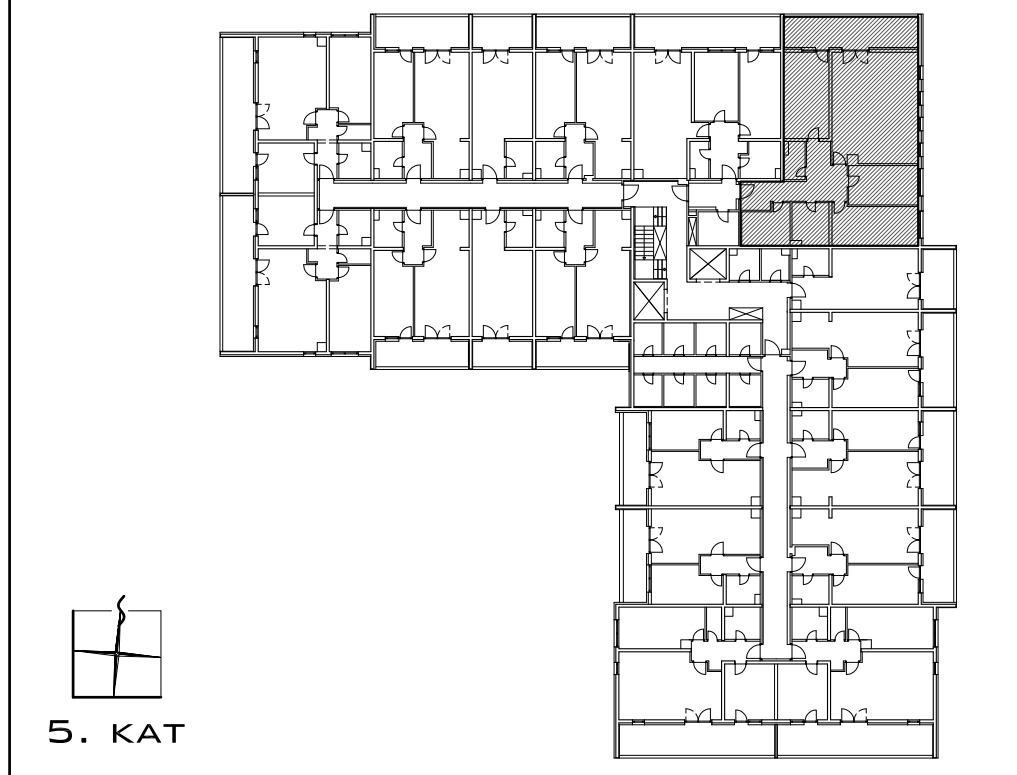

5. KAT
4- SOBNI 133,00 M²

5. KAT

ISTOK

1 ULAZ	15,70 M ²
2 DN. BORAVAK	36,02 M ²
3 SOBA 1	17,10 M ²
4 SOBA 2	15,07 M ²
5 SOBA 3	11,98 M ²
6 KUHINJA	5,69 M ²
7 KUPAONICA 1	6,76 M ²
8 KUPAONICA 2	3,30 M ²
9 SPREMIŠTE	7,92 M ²
10 LODJA	17,95 x 0,75 = 13,46 M ²
133,00 M²	