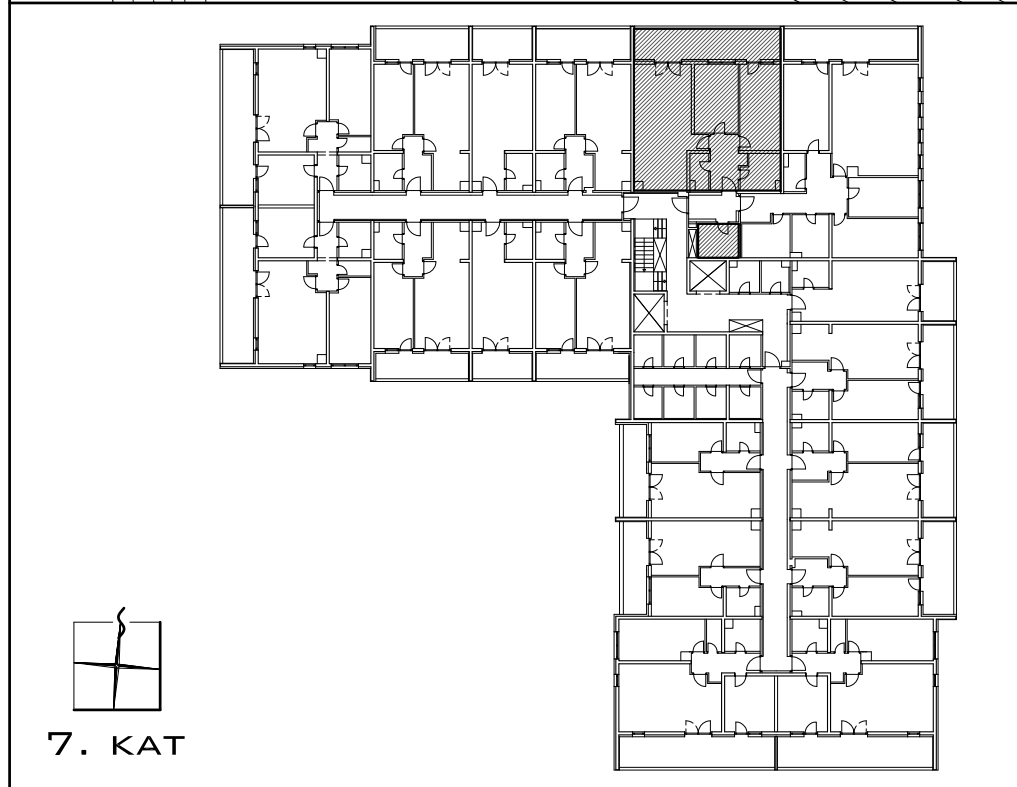

7. KAT
3- SOBNI **95,52 M²**

1 ULAZ	7,32 M ²
2 DN. BORAVAK	22,87 M ²
3 SOBA 1	15,39 M ²
4 SOBA 2	13,20 M ²
5 KUHINJA	8,91 M ²
6 KUPAONICA	5,81 M ²
7 WC	2,83 M ²
8 LODJA	19,53 x 0.75 = 14,65 M ²
90,98 M²	

7. KAT

SJEVER

SPREMIŠTE 126 6,05 x 0.75 = **4,54 M²**
IZVAN STANA, NA ISTOJ ETAŽI