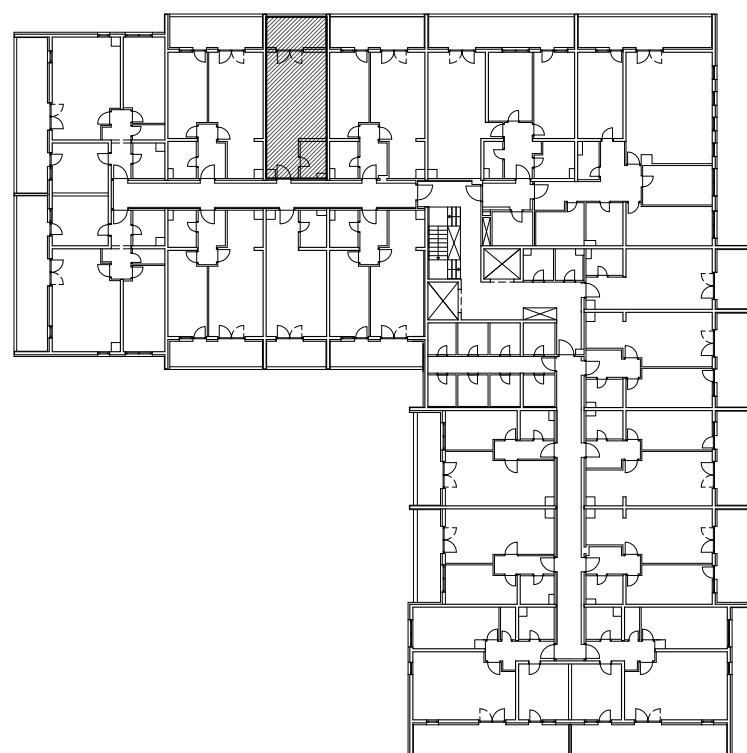

# STAMBENO-POSLOVNA ZGRADA F

ŠPANSKO-SJEVER, ZAGREB  
K.Č.BR. 2795/3 K.O. STENJEVEC

# STAN F-124

7. KAT  
1- SOBNI **38,11 M<sup>2</sup>**

1	ULAZ+KUHINJA	6,55 M <sup>2</sup>
2	DN. BORAVAK	21,53 M <sup>2</sup>
3	KUPAONICA	4,06 M <sup>2</sup>
4	LODJA	7,96 x 0,75 = 5,97 M <sup>2</sup>
		<b>38,11 M<sup>2</sup></b>