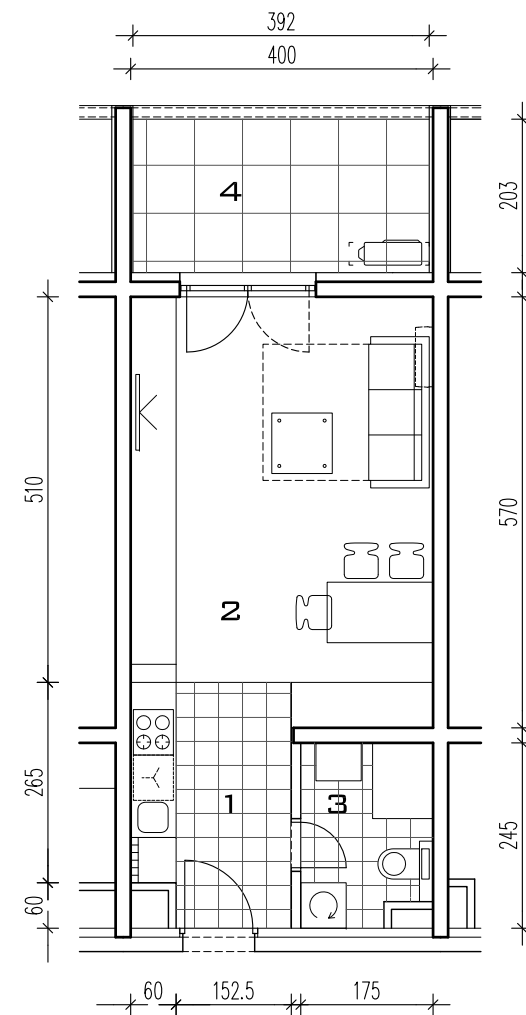

# STAMBENO-POSLOVNA ZGRADA F

ŠPANSKO-SJEVER, ZAGREB  
K.Č.BR. 2795/3 K.O. STENJEVEC

# STAN F-124

7. KAT  
1- SOBNI **38,11 M<sup>2</sup>**

1	ULAZ+KUHINJA	6,55 M <sup>2</sup>
2	DN. BORAVAK	21,53 M <sup>2</sup>
3	KUPAONICA	4,06 M <sup>2</sup>
4	LODJA	7,96 x 0,75 = 5,97 M <sup>2</sup>
		<b>38,11 M<sup>2</sup></b>