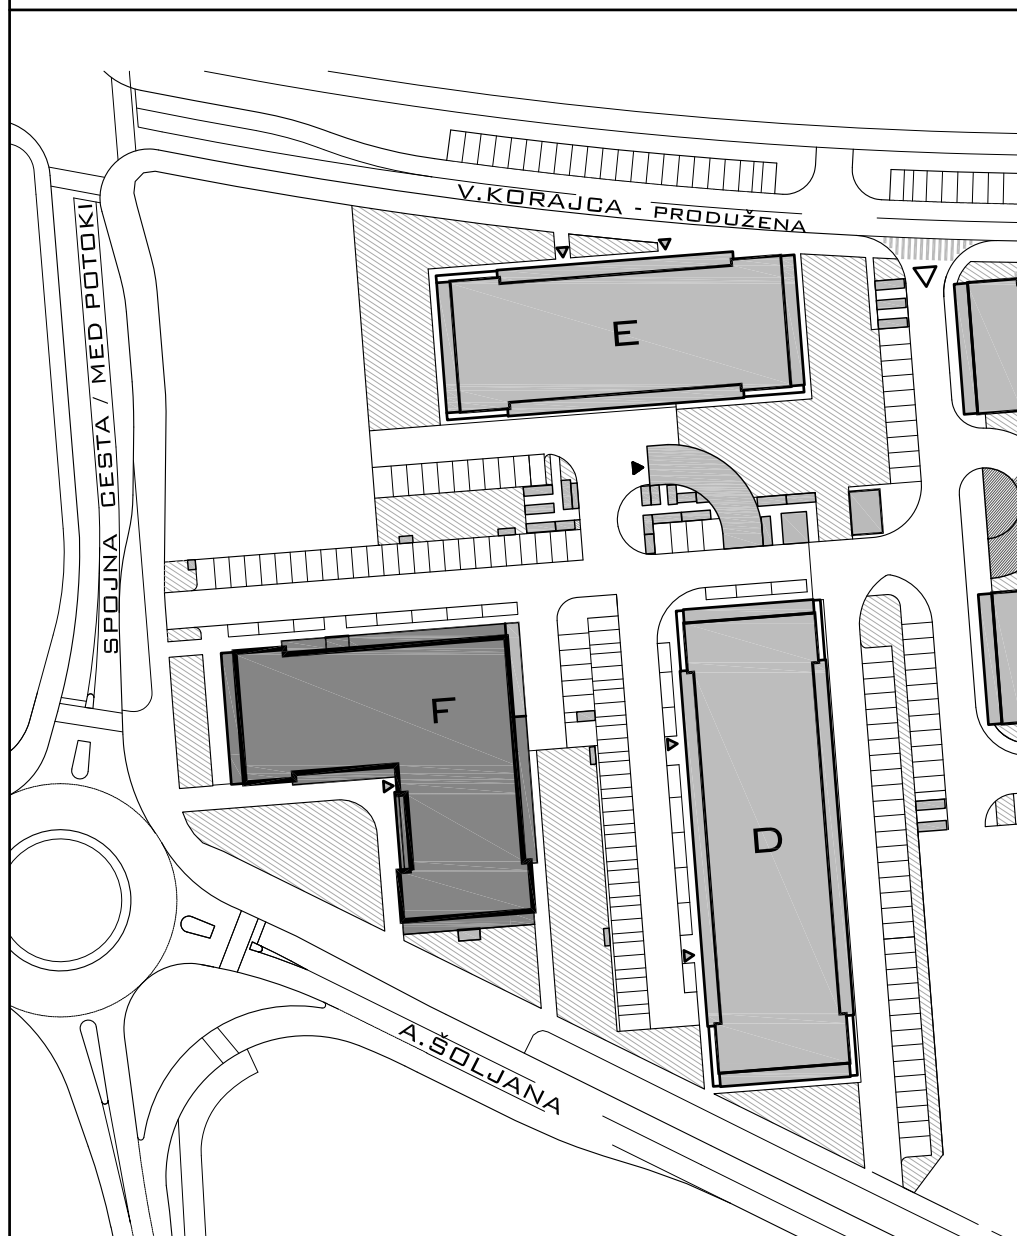

# STAMBENO-POSLOVNA ZGRADA F

ŠPANSKO-SJEVER, ZAGREB  
K.Č.BR. 2795/3 K.O. STENJEVEC

# STAN F-124

7. KAT  
1- SOBNI **38,11 M<sup>2</sup>**

1	ULAZ+KUHINJA	6,55 M <sup>2</sup>
2	DN. BORAVAK	21,53 M <sup>2</sup>
3	KUPAONICA	4,06 M <sup>2</sup>
4	LODJA	7,96 x 0,75 = 5,97 M <sup>2</sup>
		<b>38,11 M<sup>2</sup></b>