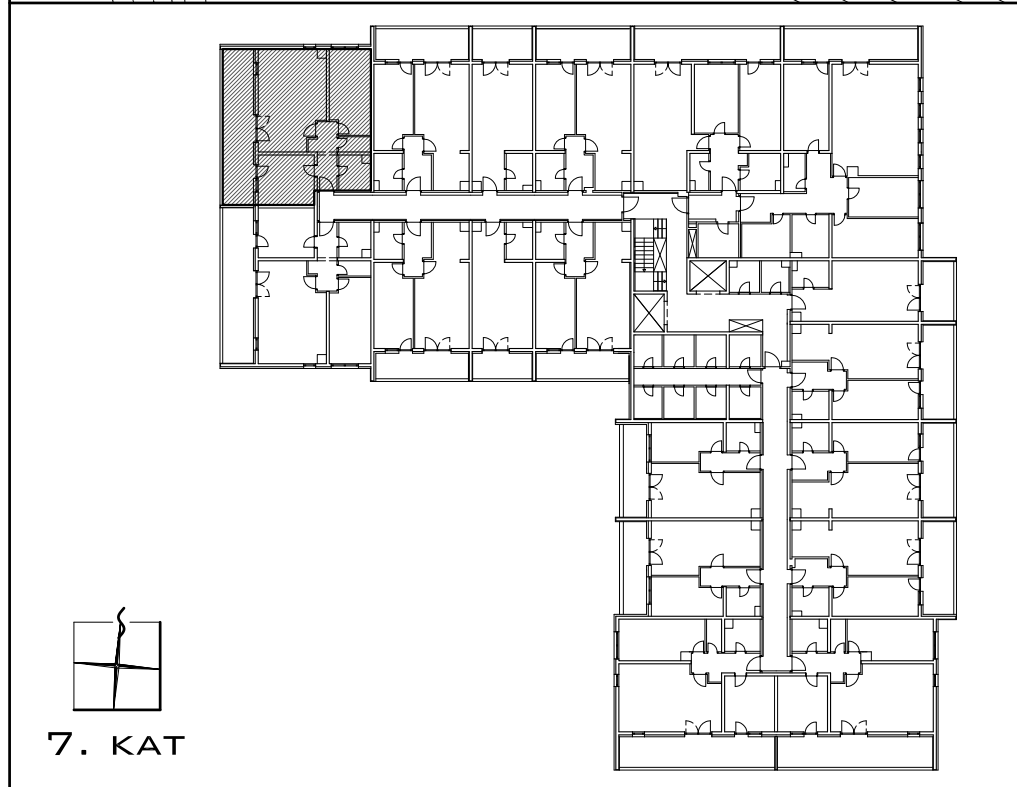

7. KAT  
3- SOBNI **84,36 M<sup>2</sup>**

1 ULAZ	6,43 M <sup>2</sup>
2 DN. BORAVAK	25,33 M <sup>2</sup>
3 SOBA 1	15,06 M <sup>2</sup>
4 SOBA 2	12,21 M <sup>2</sup>
5 KUHINJA	2,87 M <sup>2</sup>
6 KUPAONICA	4,66 M <sup>2</sup>
7 WC	2,15 M <sup>2</sup>
8 LODJA	20,87 x 0,75 = 15,65 M <sup>2</sup>
<b>Total</b>	<b>84,36 M<sup>2</sup></b>

7. KAT

ZAPAD