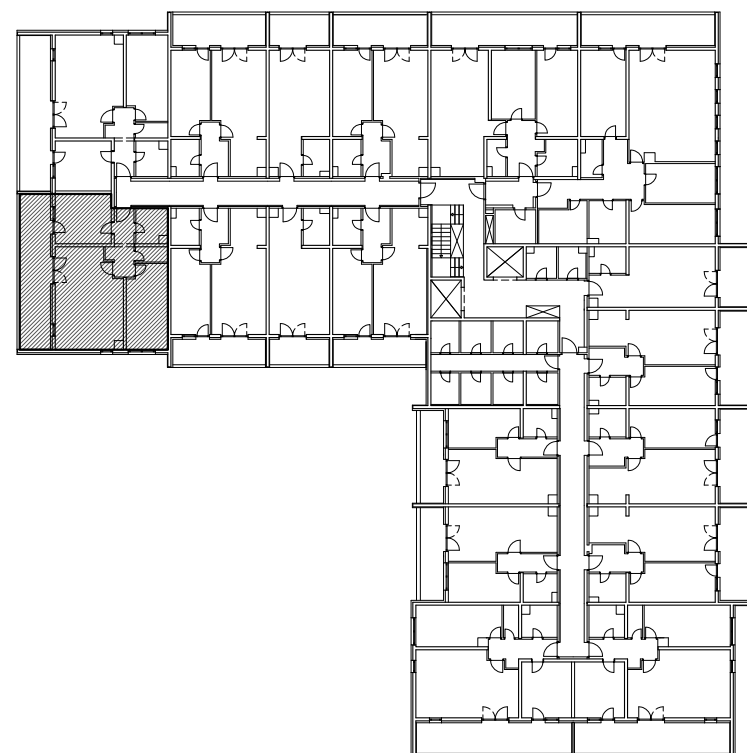

7. KAT
3- SOBNI **84,36 M²**

1	ULAZ	6,43 M ²
2	DN. BORAVAK	25,33 M ²
3	SOBA 1	15,06 M ²
4	SOBA 2	12,21 M ²
5	KUHINJA	2,87 M ²
6	KUPAONICA	4,66 M ²
7	WC	2,15 M ²
8	LODJA	20,87 x 0,75 = 15,65 M ²
		84,36 M²

7. KAT

ZAPAD