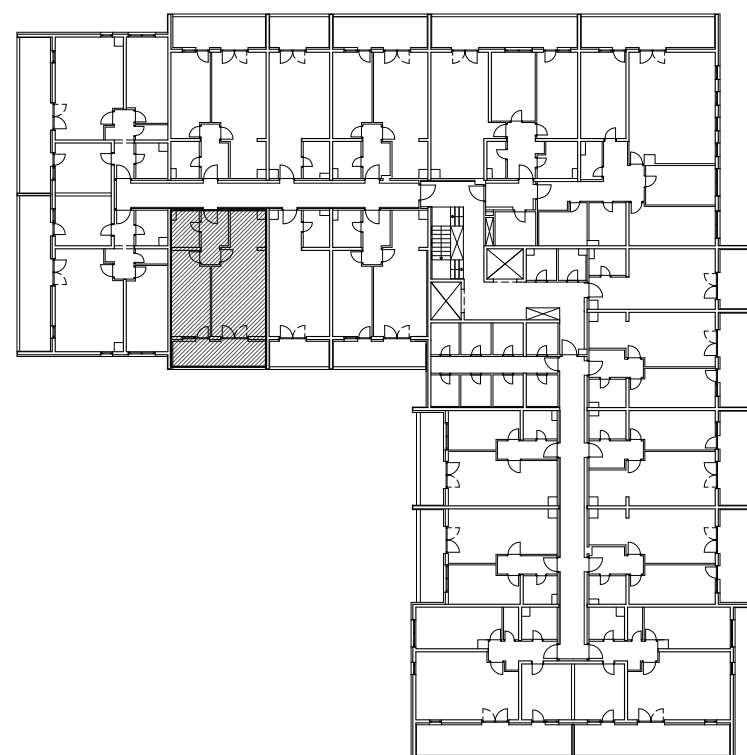

7. KAT
2- SOBNI **57,74 m²**

1 ULAZ	5,73 m ²
2 DN. BORAVAK	20,37 m ²
3 SOBA	14,08 m ²
4 KUHINJA	5,46 m ²
5 KUPAONICA	4,37 m ²
6 LODJA	10,30 x 0.75 = 7,73 m ²
57,74 m²	

7. KAT

JUG