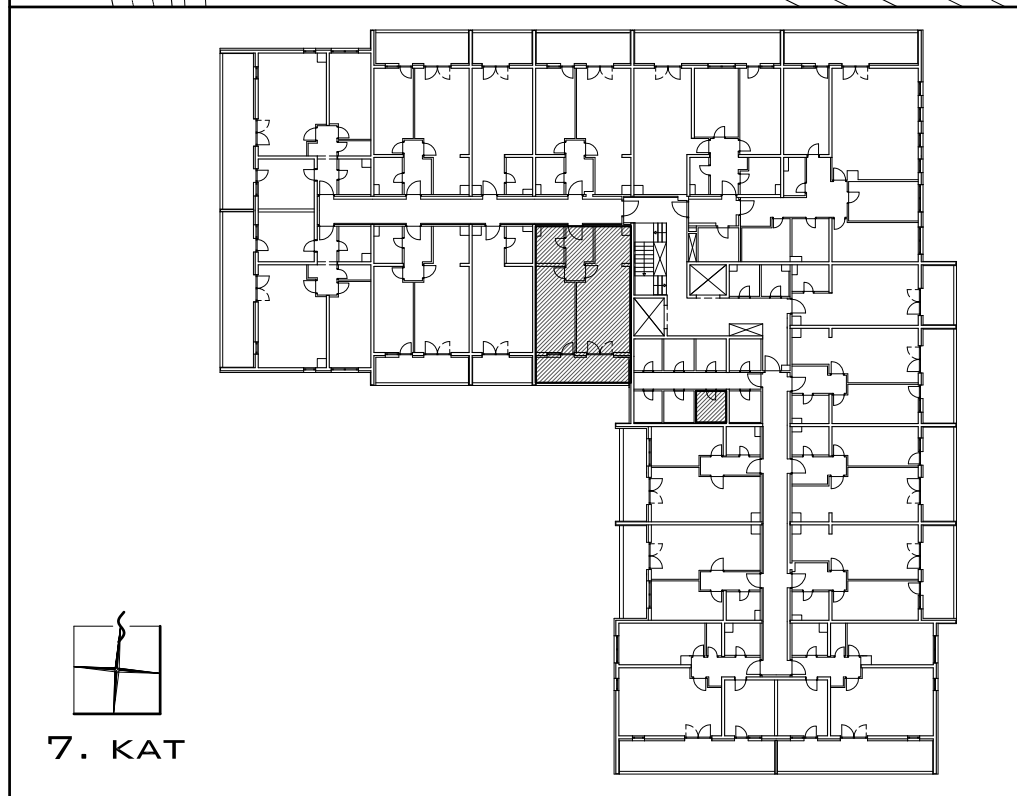

7. KAT
2- SOBNI **60,46 M²**

1 ULAZ	5,73 M ²
2 DN. BORAVAK	19,94 M ²
3 SOBA	14,08 M ²
4 KUHINJA	5,46 M ²
5 KUPAONICA	4,37 M ²
6 LODJA	10,33 x 0.75 = 7,75 M ²
57,33 M²	

7. KAT

JUG

SPREMIŠTE 118 4,17 x 0.75 = **3,13 M²**
IZVAN STANA, NA ISTOJ ETAŽI