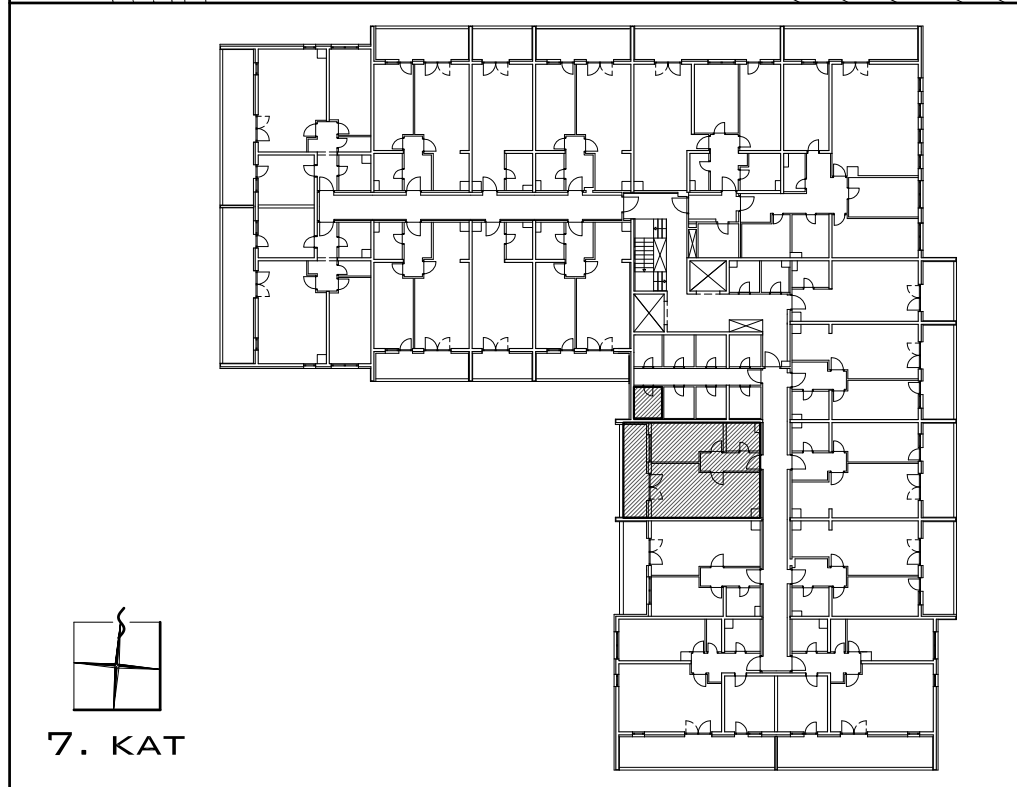

7. KAT
2- SOBNI **53,04 M²**

1 ULAZ	4,74 M ²
2 DN. BORAVAK	18,09 M ²
3 SOBA	11,23 M ²
4 KUHINJA	5,04 M ²
5 KUPAONICA	3,99 M ²
6 LODJA	9,38 x 0.75 = 7,04 M ²
50,13 M²	

7. KAT

ZAPAD

SPREMIŠTE 117 3,88 x 0.75 = **2,91 M²**
IZVAN STANA, NA ISTOJ ETAŽI