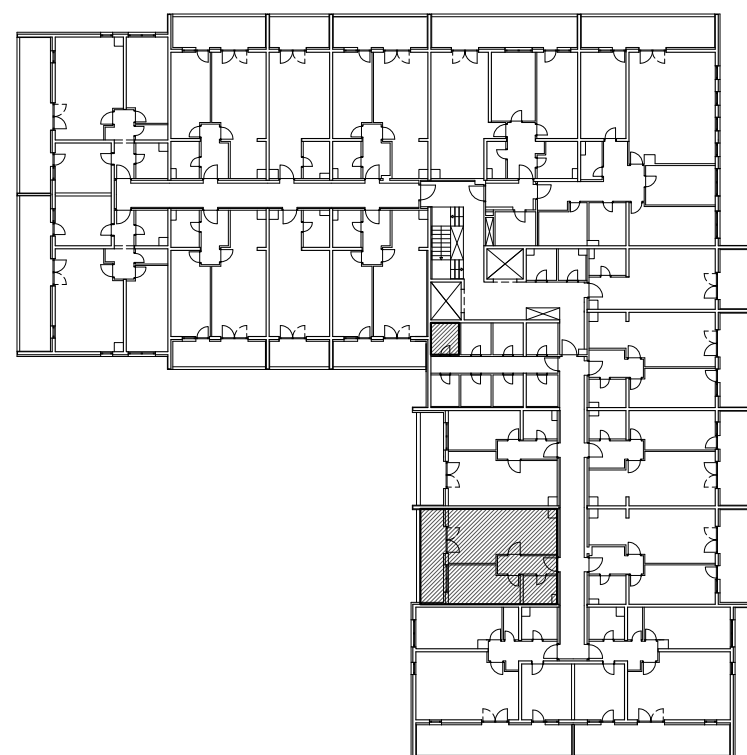

7. KAT
2- SOBNI **53,06 M²**

1 ULAZ	4,74 M ²
2 DN. BORAVAK	18,09 M ²
3 SOBA	11,23 M ²
4 KUHINJA	5,04 M ²
5 KUPAONICA	3,99 M ²
6 LODJA	9,38 x 0.75 = 7,04 M ²
50,13 M²	

ZAPAD

SPREMIŠTE 116 3,91 x 0.75 = **2,93 M²**
IZVAN STANA, NA ISTOJ ETAŽI