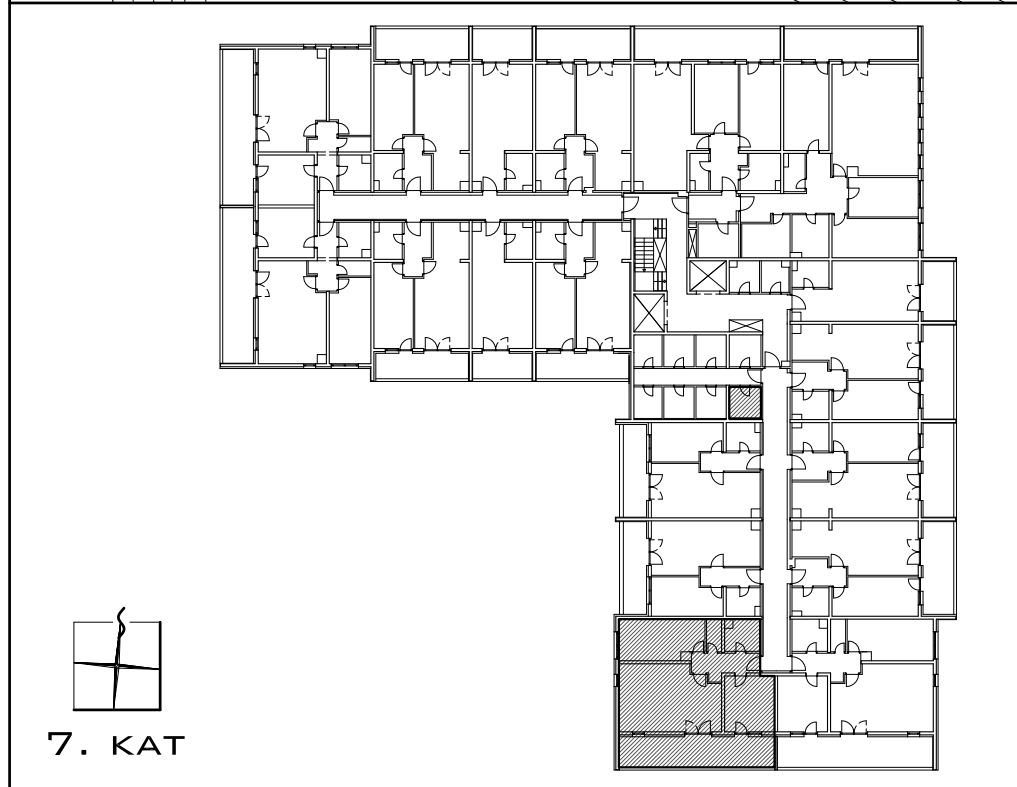

7. KAT
3- SOBNI **87,66 m²**

1 ULAZ	6,43 m ²
2 DN. BORAVAK	25,27 m ²
3 SOBA 1	14,71 m ²
4 SOBA 2	12,21 m ²
5 KUHINJA	3,29 m ²
6 KUPAONICA	4,66 m ²
7 WC	2,15 m ²
8 LODJA	20,87 x 0.75 = 15,65 m ²
84,37 m²	

JUG

SPREMIŠTE 115 4,38 x 0.75 = **3,29 m²**
IZVAN STANA, NA ISTOJ ETAŽI