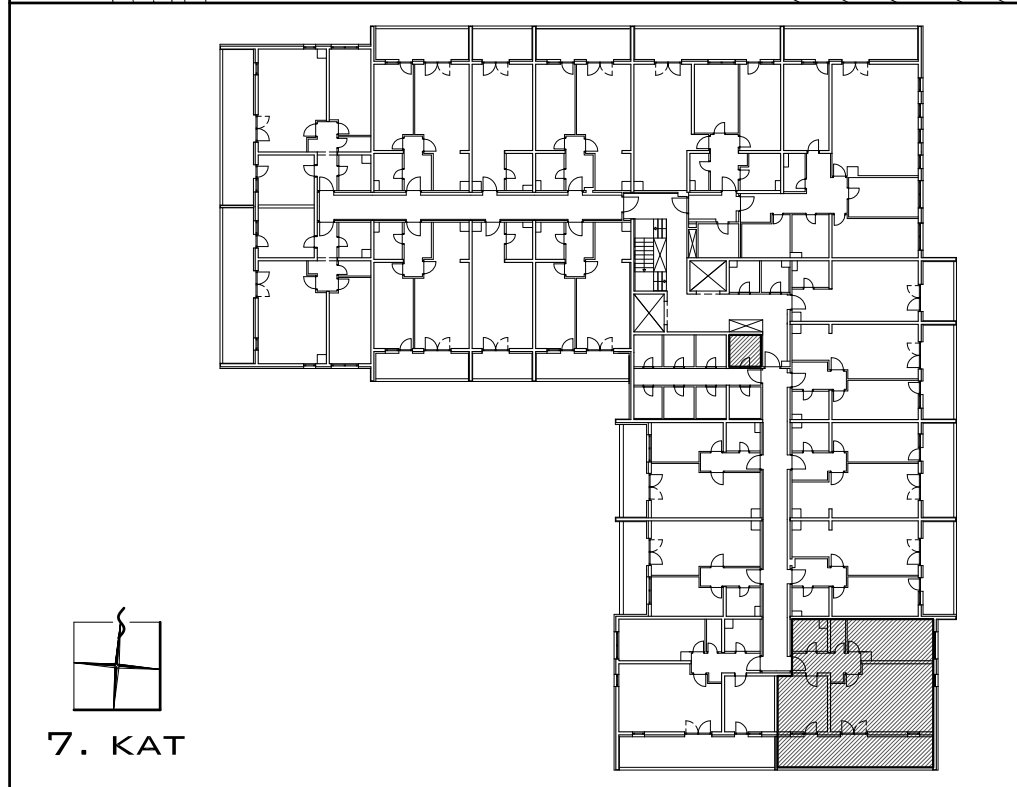

7. KAT
3- SOBNI **87,68** M²

1 ULAZ	6,43 M ²
2 DN. BORAVAK	25,27 M ²
3 SOBA 1	14,71 M ²
4 SOBA 2	12,21 M ²
5 KUHINJA	3,29 M ²
6 KUPAONICA	4,66 M ²
7 WC	2,15 M ²
8 LODJA	20,87 x 0.75 = 15,65 M ²
UKUPNO	84,37 M²

7. KAT

JUG

SPREMIŠTE 114 4,41 x 0.75 = **3,31** M²
IZVAN STANA, NA ISTOJ ETAŽI