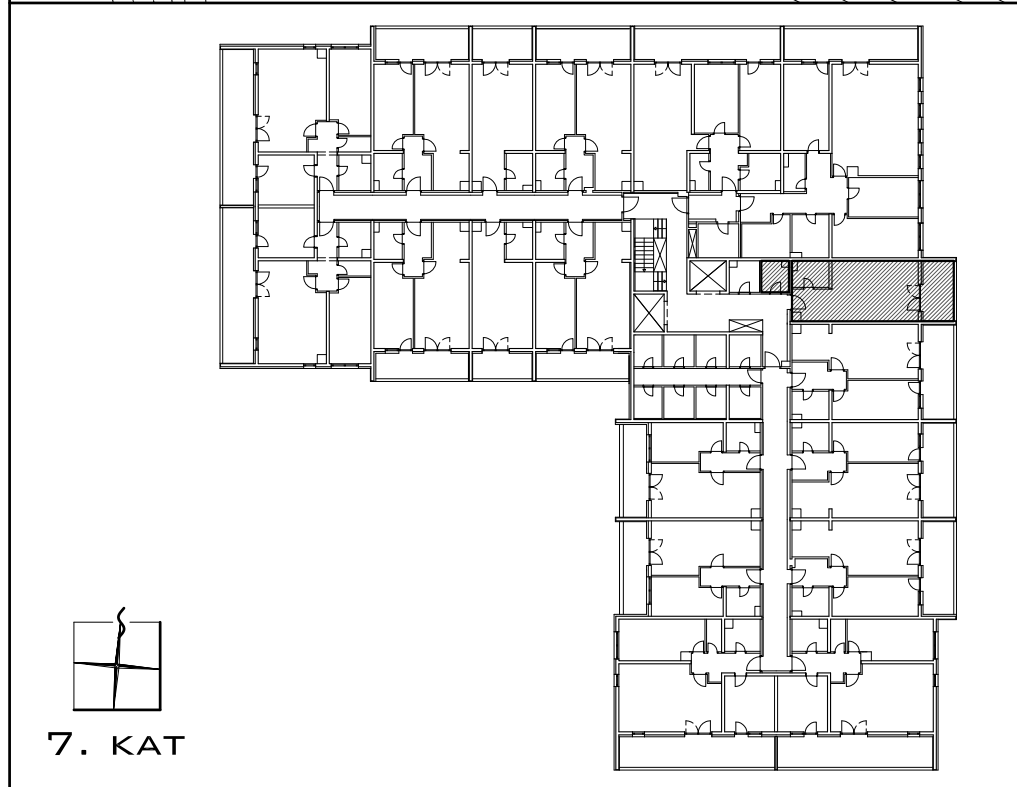

7. KAT
1- SOBNI **40,82 M²**

1 ULAZ+KUHINJA	6,55 M ²
2 DN.BORAVAK	21,53 M ²
3 KUPAONICA	4,06 M ²
4 LODJA	7,96 x 0.75 = 5,97 M ²
38,11 M²	

7. KAT

ISTOK

SPREMIŠTE 110 3,61 x 0.75 = **2,71 M²**
IZVAN STANA, NA ISTOJ ETAŽI