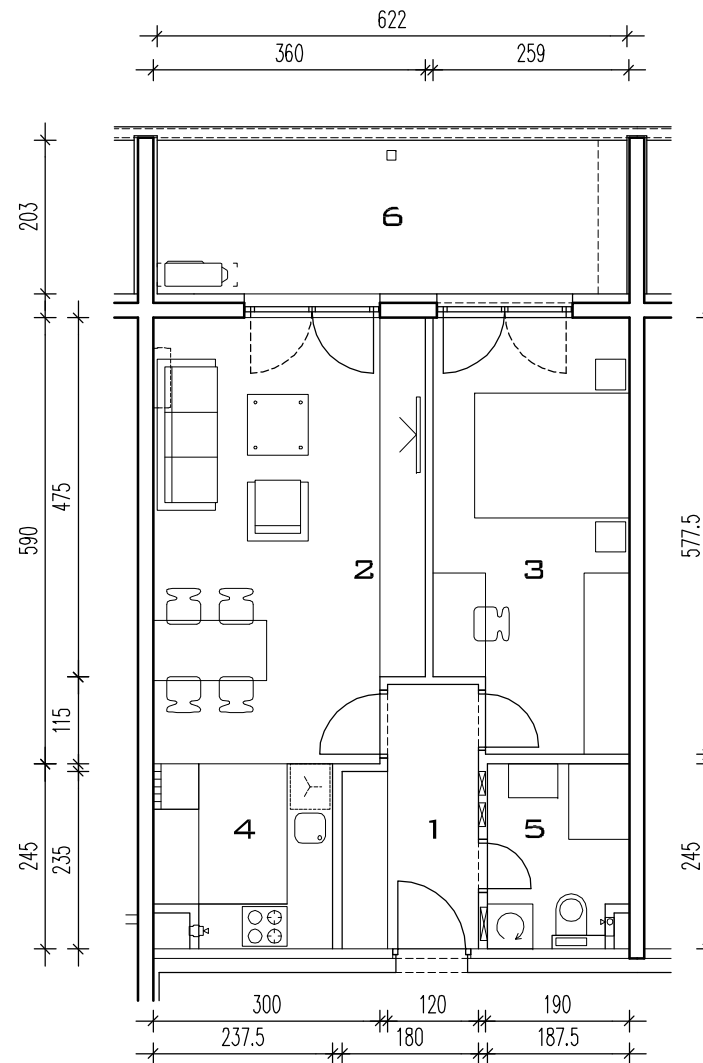

STAMBENA GRAĐEVINA D

ŠPANSKO-SJEVER, ZAGREB
K.Č.BR. 2795/3 K.O. STENJEVEG

STAN A-76

7. KAT
2- SOBNI **59,79 M²**

1 ULAZ	5,61 M ²
2 DN.BORAVAK	20,55 M ²
3 SOBA	14,30 M ²
4 KUHINJA	5,46 M ²
5 KUPAONA	4,40 M ²
6 LODJA	12,63 x 0,75 = 9,47 M ²
59,79 M²	

ISTOK

7. KAT