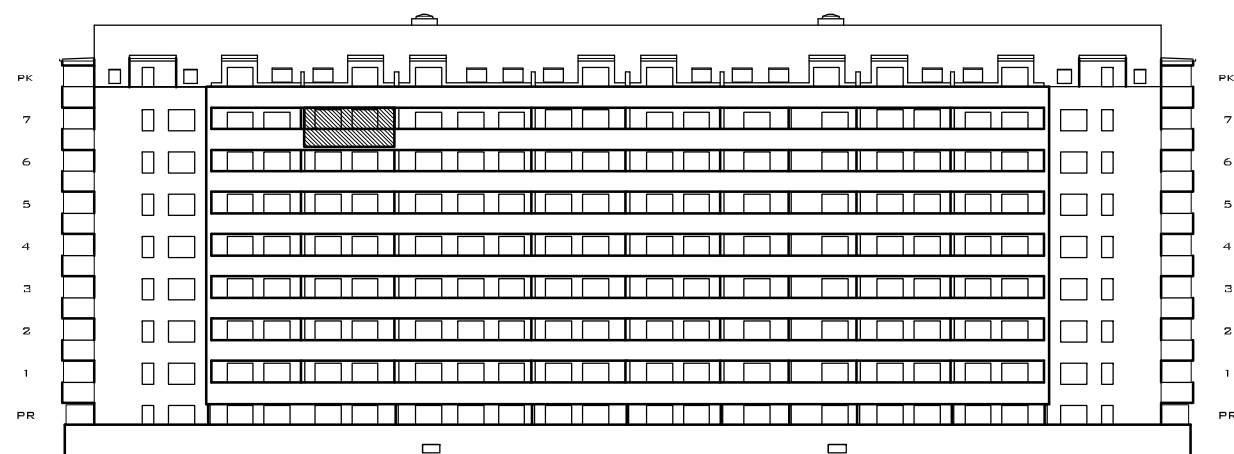

STAMBENA GRAĐEVINA D

ŠPANSKO-SJEVER, ZAGREB
K.Č.BR. 2795/3 K.O. STENJEVEG

STAN A-76

7. KAT
2- SOBNI **59,79 M²**

1 ULAZ	5,61 M ²
2 DN.BORAVAK	20,55 M ²
3 SOBA	14,30 M ²
4 KUHINJA	5,46 M ²
5 KUPAONA	4,40 M ²
6 LODJA	12,63 x 0,75 = 9,47 M ²
59,79 M²	

ISTOK

7. KAT