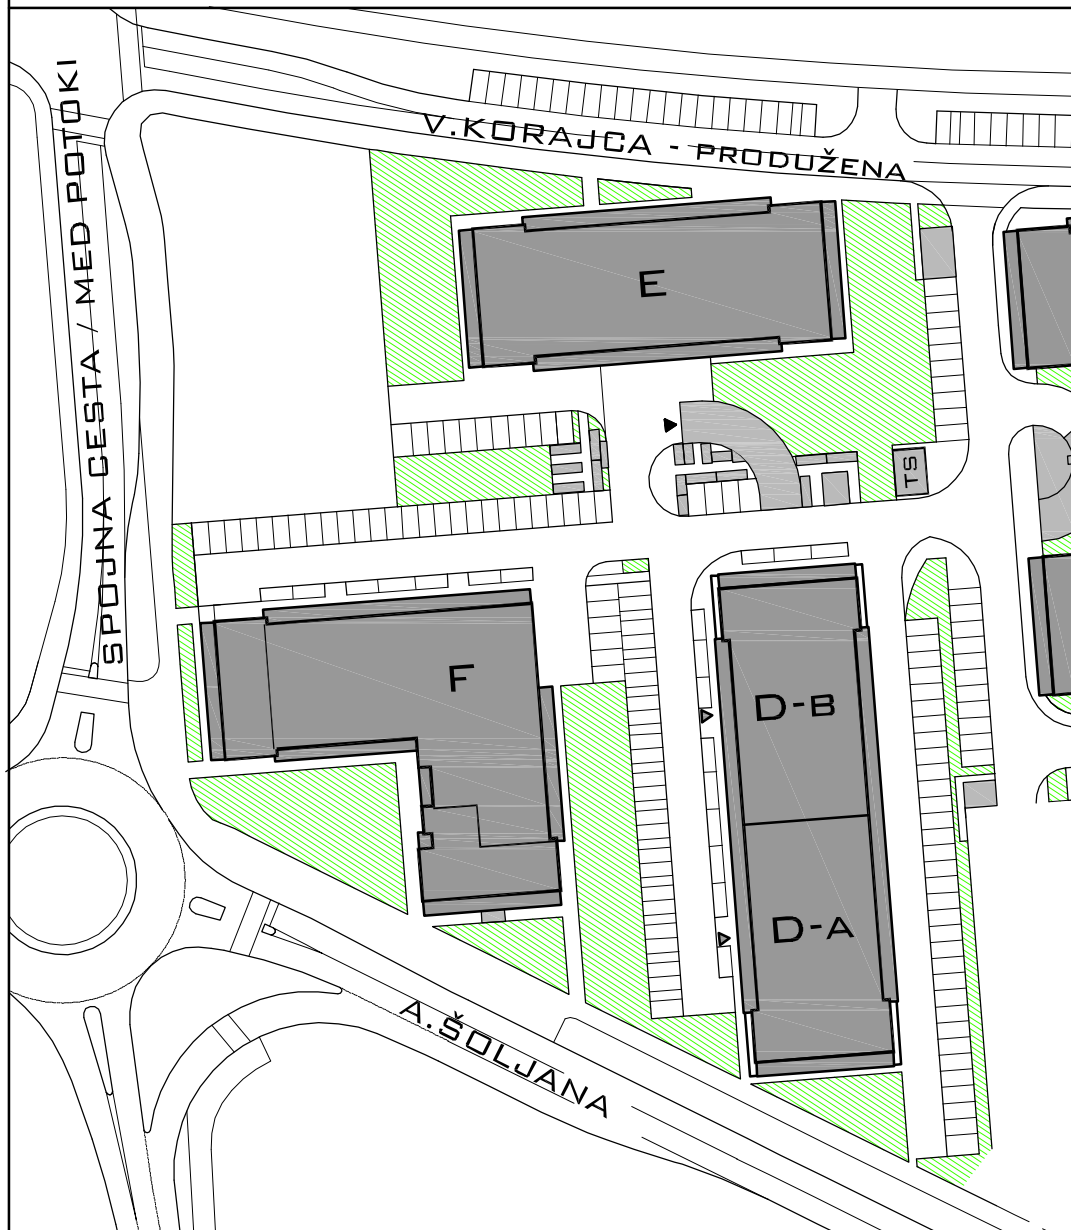

STAMBENA GRAĐEVINA D

ŠPANSKO-SJEVER, ZAGREB
K.Č.BR. 2795/3 K.O. STENJEVEG

STAN A-76

7. KAT
2- SOBNI **59,79 M²**

1 ULAZ	5,61 M ²
2 DN.BORAVAK	20,55 M ²
3 SOBA	14,30 M ²
4 KUHINJA	5,46 M ²
5 KUPAONA	4,40 M ²
6 LODJA	12,63 x 0,75 = 9,47 M ²
59,79 M²	

ISTOK

7. KAT