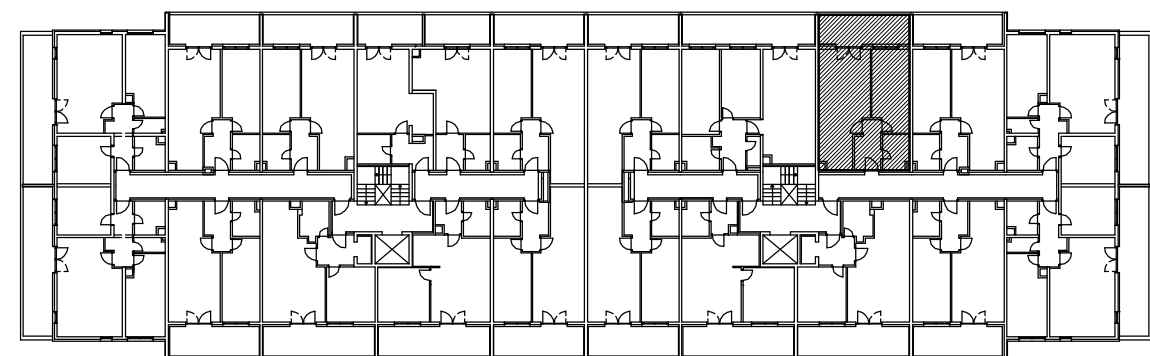

STAMBENA GRAĐEVINA D

ŠPANSKO-SJEVER, ZAGREB
K.Č.BR. 2795/3 K.O. STENJEVEG

STAN A-76

7. KAT
2- SOBNI **59,79 M²**

1 ULAZ	5,61 M ²
2 DN.BORAVAK	20,55 M ²
3 SOBA	14,30 M ²
4 KUHINJA	5,46 M ²
5 KUPAONA	4,40 M ²
6 LODJA	12,63 x 0,75 = 9,47 M ²
59,79 M²	

ISTOK

7. KAT