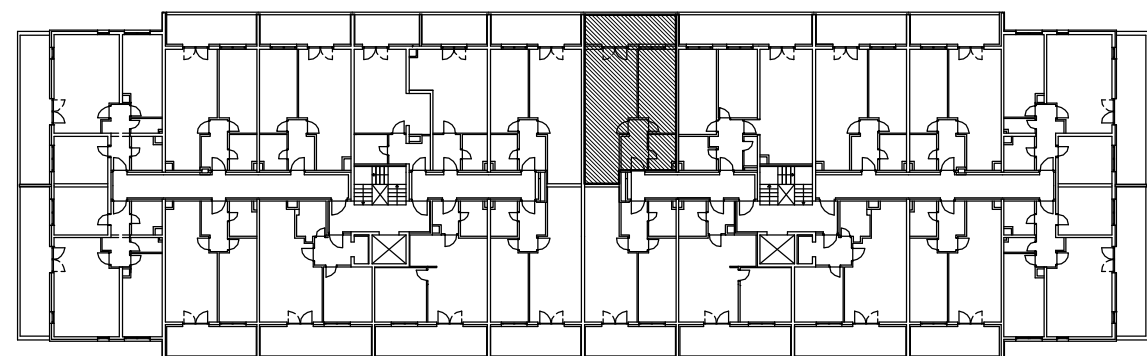

6. KAT		62,41 M²
2- SOBNI		
1	ULAZ	5,61 M ²
2	DN. BORAVAK	20,55 M ²
3	SOBA	14,30 M ²
4	KUHINJA	8,08 M ²
5	KUPAONA	4,40 M ²
6	LODJA	12,63 x 0,75 = 9,47 M ²
		62,41 M²

ISTOK

6. KAT