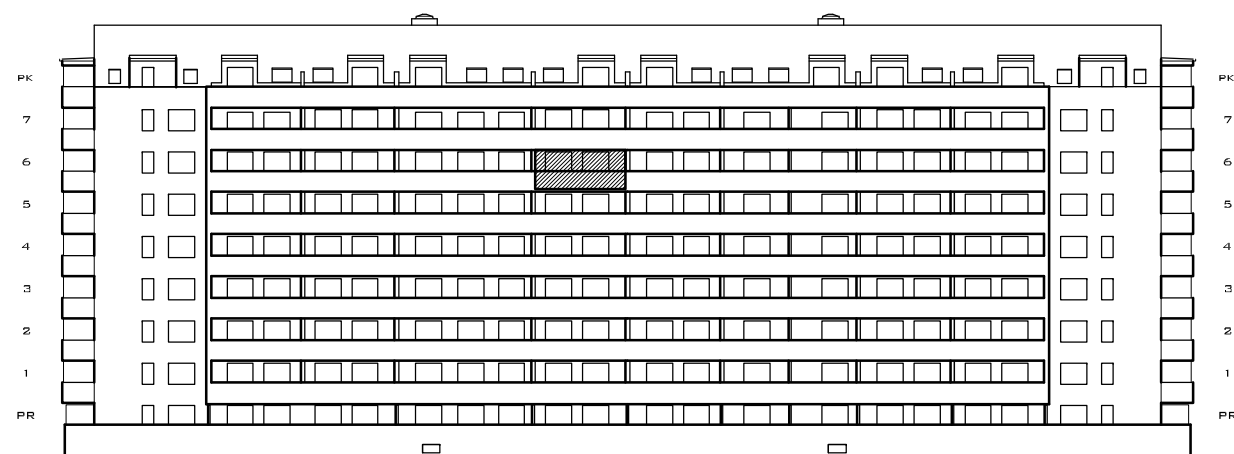

6. KAT		62,41 M²
2- SOBNI		
1	ULAZ	5,61 M ²
2	DN. BORAVAK	20,55 M ²
3	SOBA	14,30 M ²
4	KUHINJA	8,08 M ²
5	KUPAONA	4,40 M ²
6	LODJA	12,63 x 0,75 = 9,47 M ²
		62,41 M²

ISTOK

6. KAT