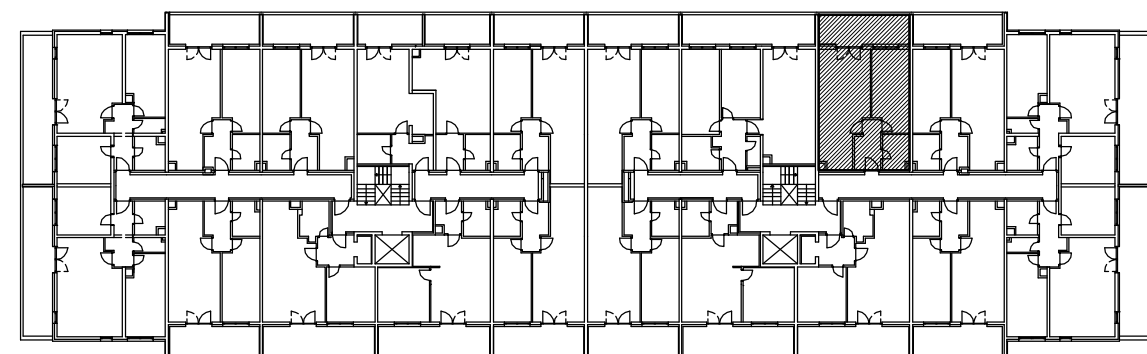

6. KAT
2- SOBNI **59,79 m²**

1 ULAZ	5,61 m²
2 DN. BORAVAK	20,55 m²
3 SOBA	14,30 m²
4 KUHINJA	5,46 m²
5 KUPAONA	4,40 m²
6 LODJA	12,63 x 0,75 = 9,47 m²
59,79 m²	

ISTOK