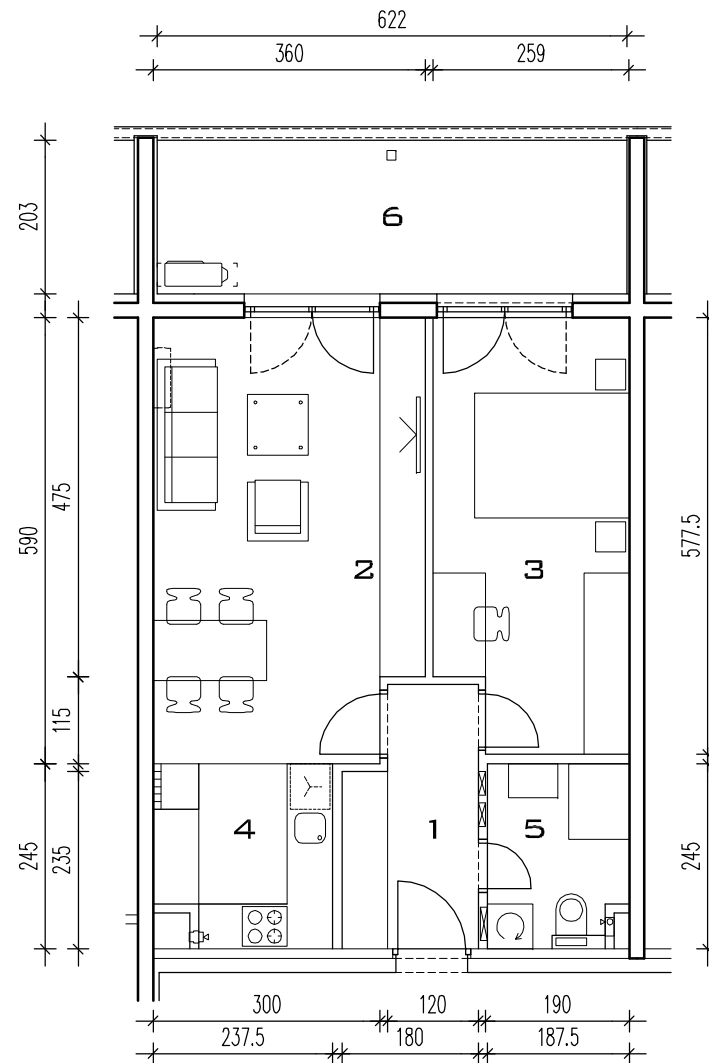

# STAMBENA GRAĐEVINA D

ŠPANSKO-SJEVER, ZAGREB  
K.Č.BR. 2795/3 K.O. STENJEVEG

# STAN A-66

**6. KAT**  
**2- SOBNI** **59,79 m<sup>2</sup>**

|                            |                                    |
|----------------------------|------------------------------------|
| 1 ULAZ                     | 5,61 m <sup>2</sup>                |
| 2 DN. BORAVAK              | 20,55 m <sup>2</sup>               |
| 3 SOBA                     | 14,30 m <sup>2</sup>               |
| 4 KUHINJA                  | 5,46 m <sup>2</sup>                |
| 5 KUPAONA                  | 4,40 m <sup>2</sup>                |
| 6 LODJA                    | 12,63 x 0,75 = 9,47 m <sup>2</sup> |
| <b>59,79 m<sup>2</sup></b> |                                    |