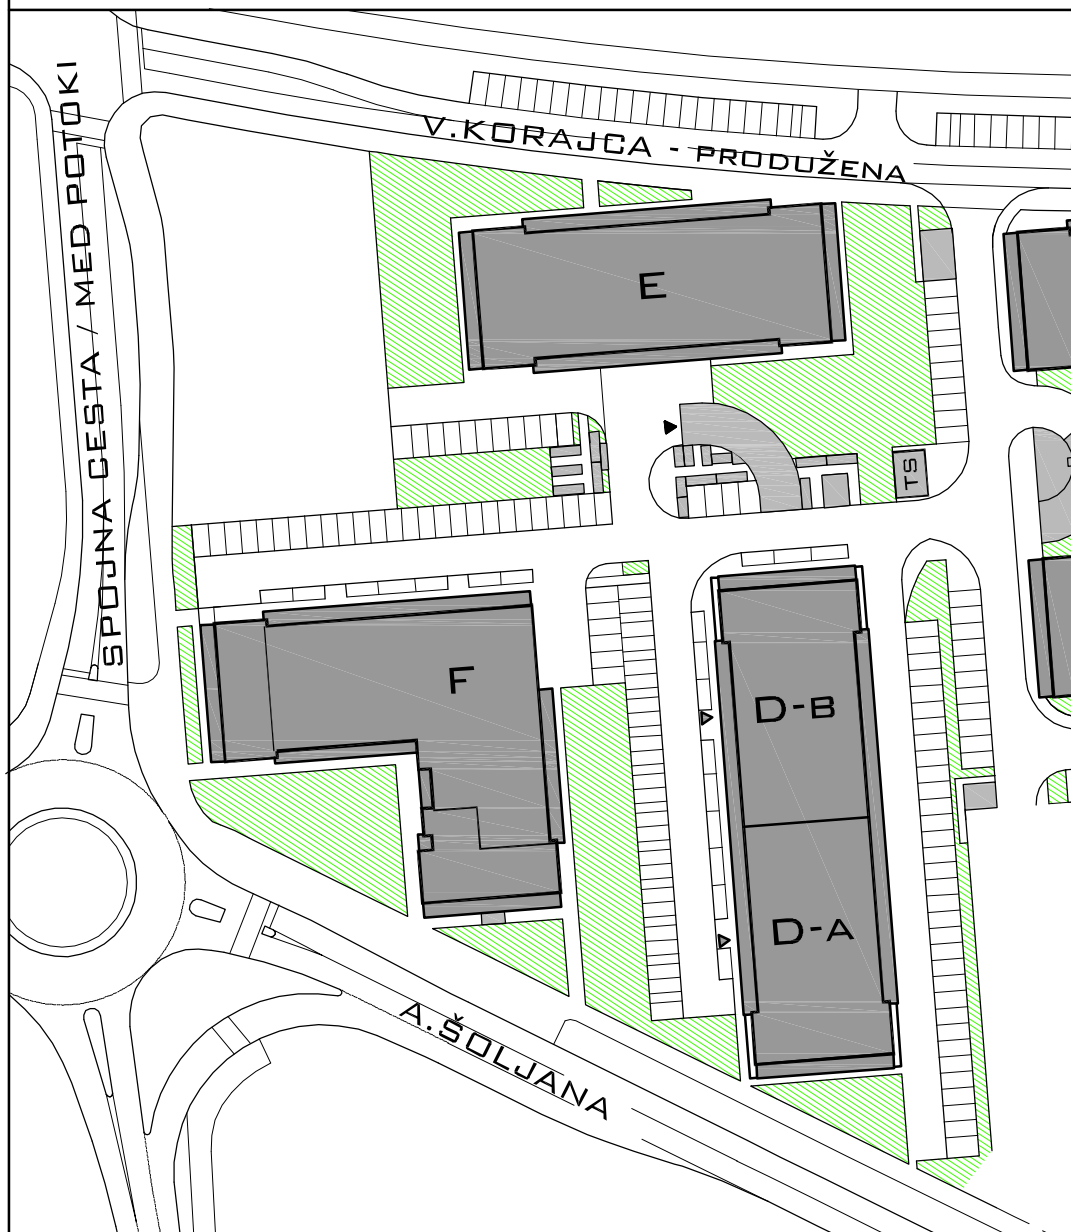

# STAMBENA GRAĐEVINA D

ŠPANSKO-SJEVER, ZAGREB  
K.Č.BR. 2795/3 K.O. STENJEVEG

# STAN A-66

**6. KAT**  
**2- SOBNI** **59,79 m<sup>2</sup>**

|                            |                                    |
|----------------------------|------------------------------------|
| 1 ULAZ                     | 5,61 m <sup>2</sup>                |
| 2 DN. BORAVAK              | 20,55 m <sup>2</sup>               |
| 3 SOBA                     | 14,30 m <sup>2</sup>               |
| 4 KUHINJA                  | 5,46 m <sup>2</sup>                |
| 5 KUPAONA                  | 4,40 m <sup>2</sup>                |
| 6 LODJA                    | 12,63 x 0,75 = 9,47 m <sup>2</sup> |
| <b>59,79 m<sup>2</sup></b> |                                    |