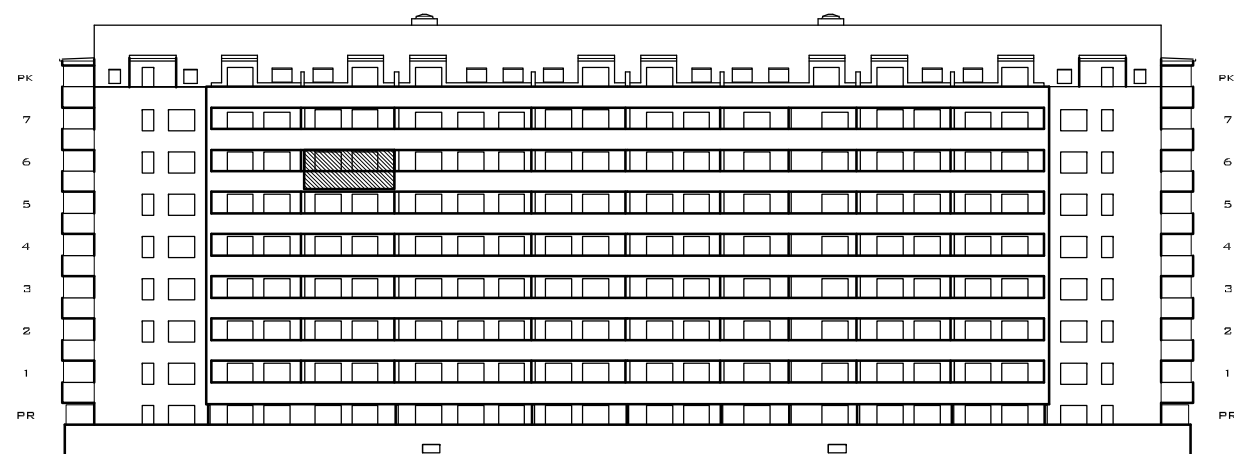

6. KAT
2- SOBNI **59,79 m²**

1 ULAZ	5,61 m²
2 DN. BORAVAK	20,55 m²
3 SOBA	14,30 m²
4 KUHINJA	5,46 m²
5 KUPAONA	4,40 m²
6 LODJA	12,63 x 0,75 = 9,47 m²
59,79 m²	

ISTOK