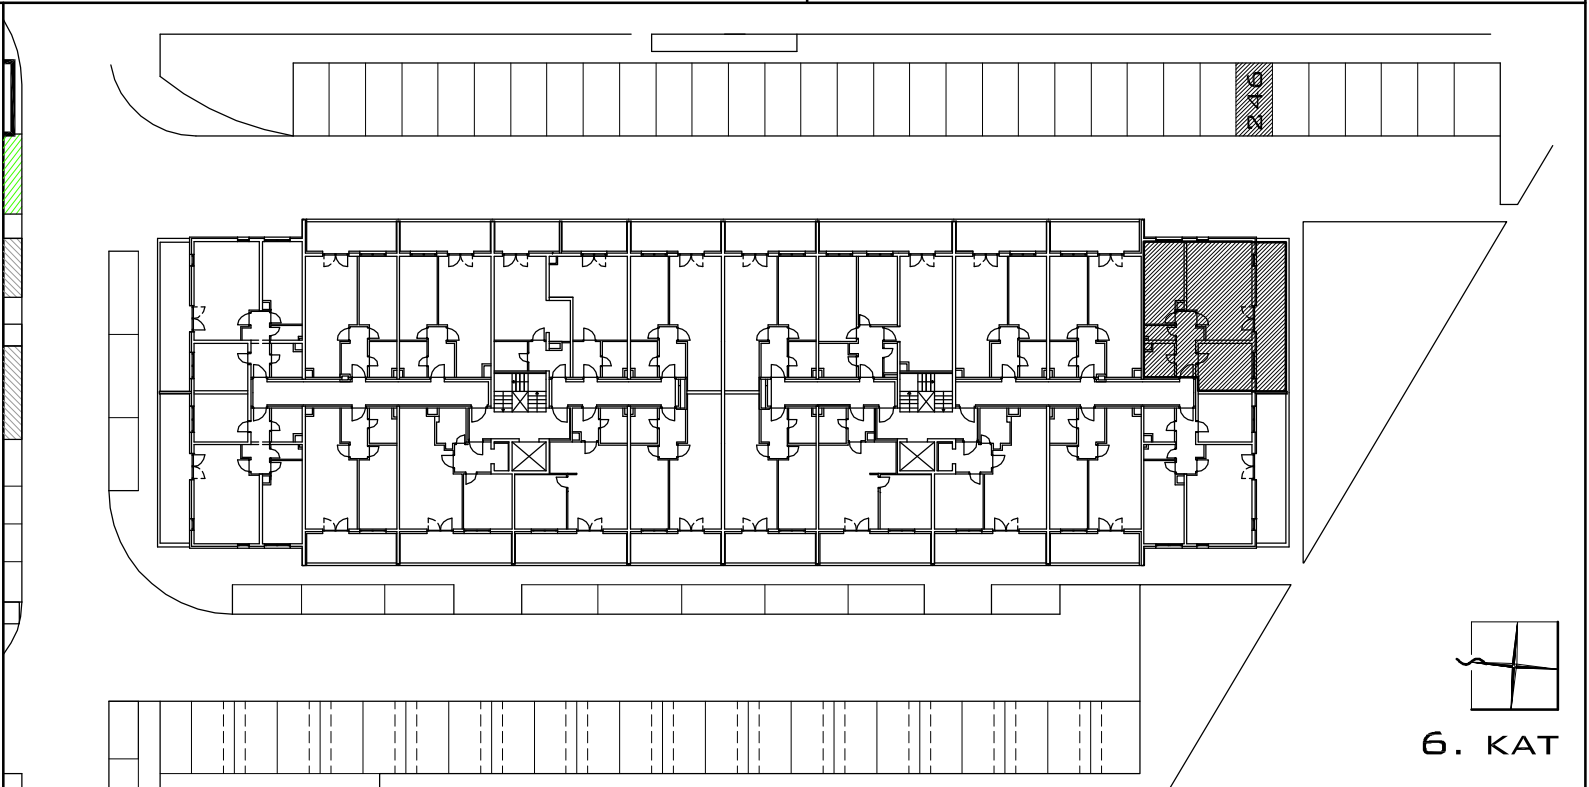

STAMBENA GRAĐEVINA D

ŠPANSKO-SJEVER, ZAGREB
K.Č.BR. 2795/3 K.O. STENJEVEG

STAN A-64

6. KAT
3- SOBNI **79,03 M²**

1	ULAZ	6,43 M ²
2	DN. BORAVAK	25,27 M ²
3	SOBA 1	14,69 M ²
4	SOBA 2	12,21 M ²
5	KUHINJA	3,29 M ²
6	KUPAONA	4,64 M ²
7	WC	2,07 M ²
8	BALKON	20,86 x 0,50 = 10,43 M ²
		79,03 M²

PARKIRALIŠNO 2,50 x 5
MJESTO 246 12,50 M²

6. KAT