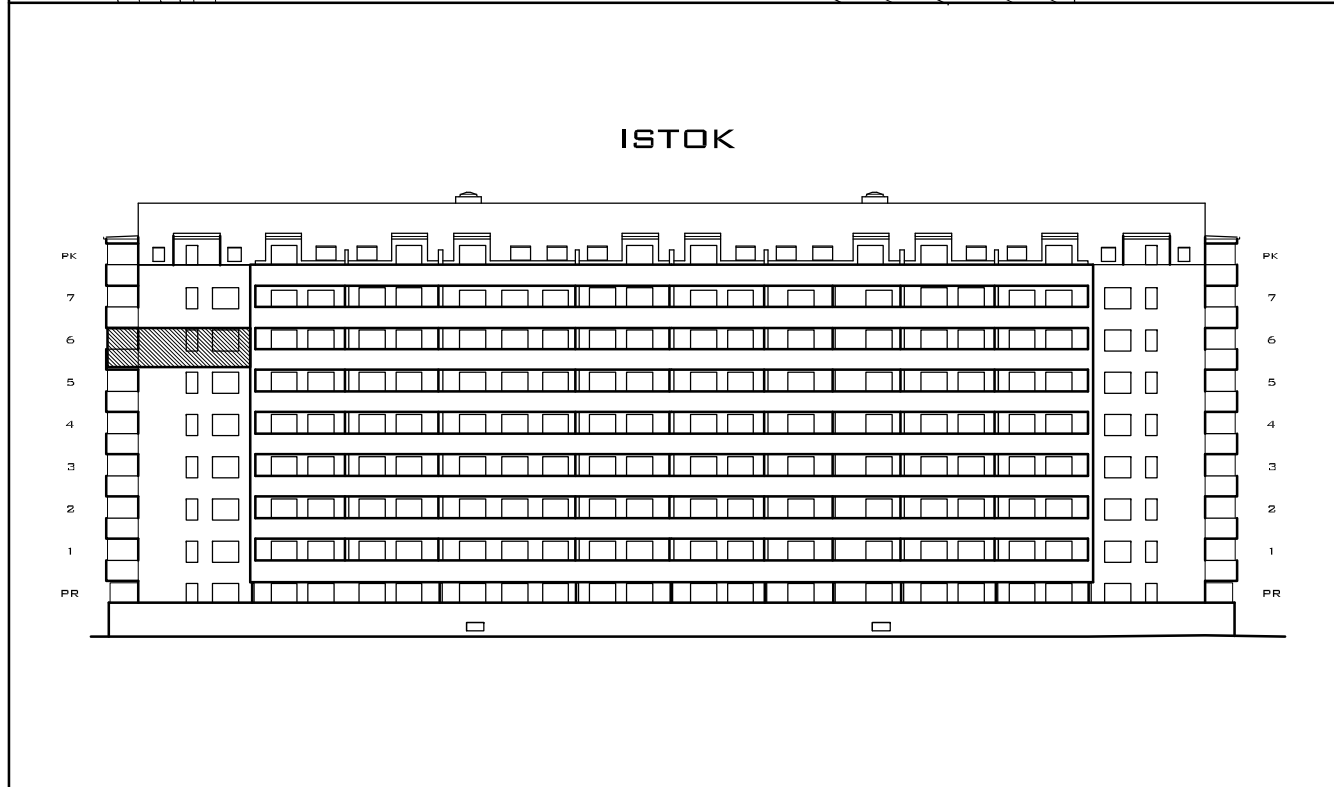

STAMBENA GRAĐEVINA D

ŠPANSKO-SJEVER, ZAGREB
K.Č.BR. 2795/3 K.O. STENJEVEG

STAN A-64

6. KAT
3- SOBNI **79,03 M²**

1	ULAZ	6,43 M ²
2	DN. BORAVAK	25,27 M ²
3	SOBA 1	14,69 M ²
4	SOBA 2	12,21 M ²
5	KUHINJA	3,29 M ²
6	KUPAONA	4,64 M ²
7	WC	2,07 M ²
8	BALKON	20,86 x 0,50 = 10,43 M ²
		79,03 M²

PARKIRALIŠNO 2,50 x 5
MJESTO 246 12,50 M²

6. KAT