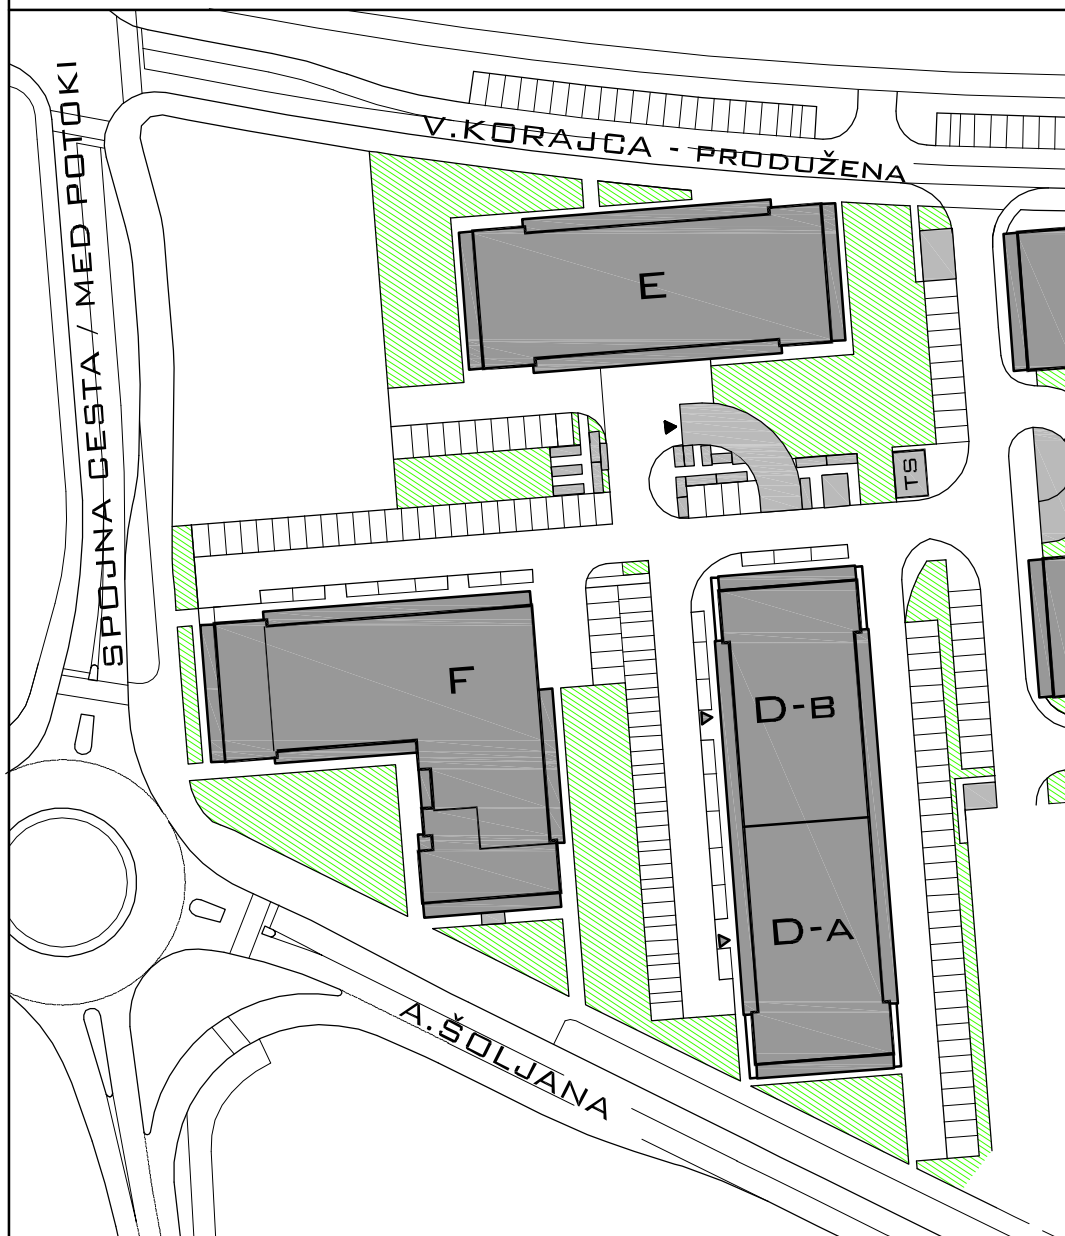

STAMBENA GRAĐEVINA D

ŠPANSKO-SJEVER, ZAGREB
K.Č.BR. 2795/3 K.O. STENJEVEG

STAN A-64

6. KAT
3- SOBNI **79,03 M²**

1	ULAZ	6,43 M ²
2	DN. BORAVAK	25,27 M ²
3	SOBA 1	14,69 M ²
4	SOBA 2	12,21 M ²
5	KUHINJA	3,29 M ²
6	KUPAONA	4,64 M ²
7	WC	2,07 M ²
8	BALKON	20,86 x 0,50 = 10,43 M ²
		79,03 M²

PARKIRALIŠNO 2,50 x 5
MJESTO 246 12,50 M²

6. KAT