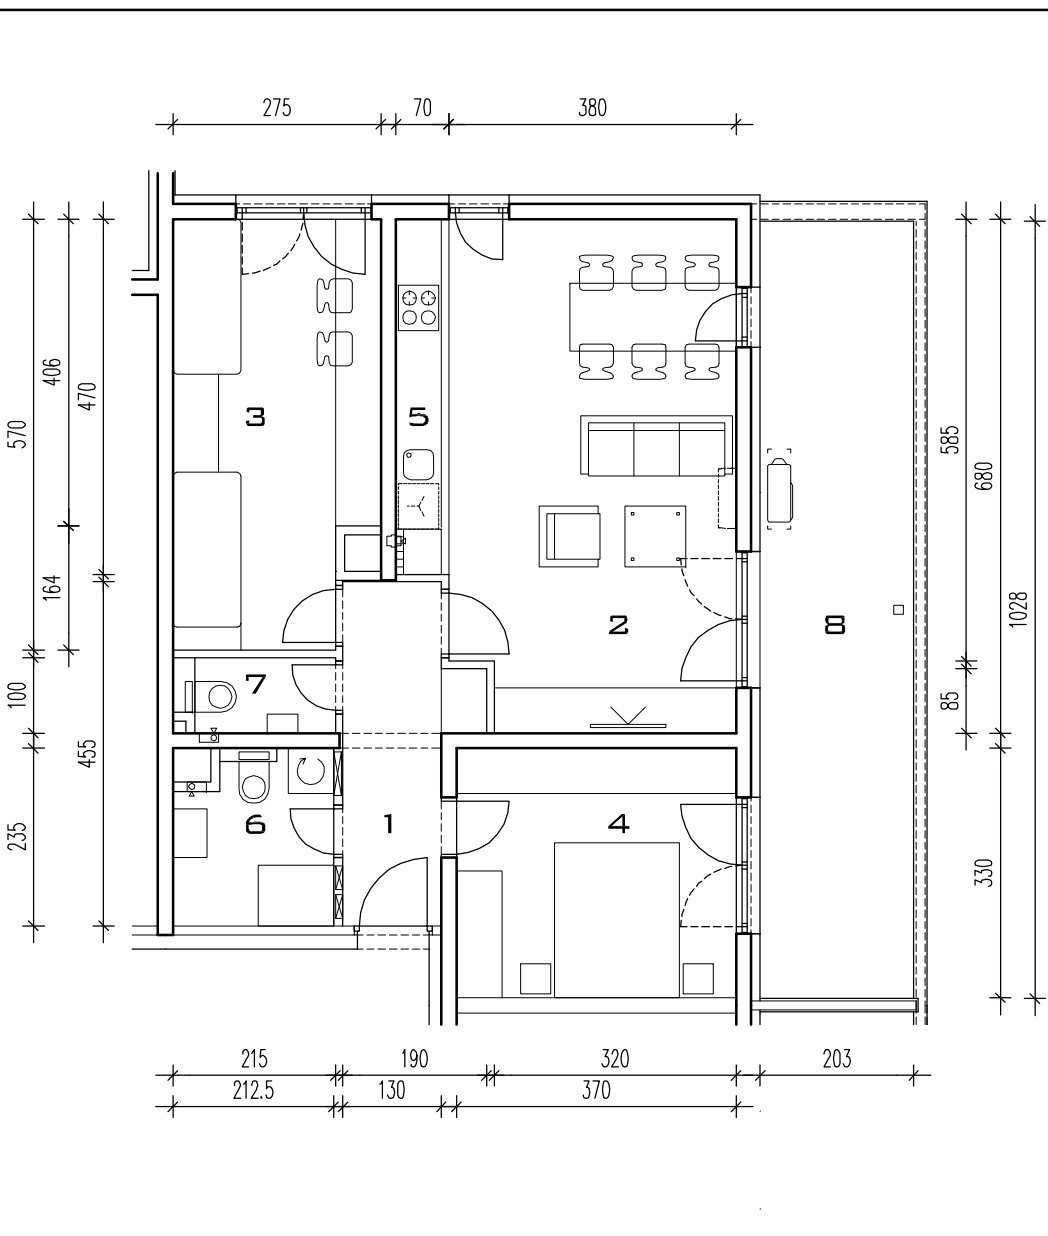

STAMBENA GRAĐEVINA D

ŠPANSKO-SJEVER, ZAGREB
K.Č.BR. 2795/3 K.O. STENJEVEG

STAN A-64

6. KAT
3- SOBNI **79,03 M²**

1	ULAZ	6,43 M ²
2	DN. BORAVAK	25,27 M ²
3	SOBA 1	14,69 M ²
4	SOBA 2	12,21 M ²
5	KUHINJA	3,29 M ²
6	KUPAONA	4,64 M ²
7	WC	2,07 M ²
8	BALKON	20,86 x 0,50 = 10,43 M ²
		79,03 M²

PARKIRALIŠNO 2,50 x 5
MJESTO 246 12,50 M²

6. KAT