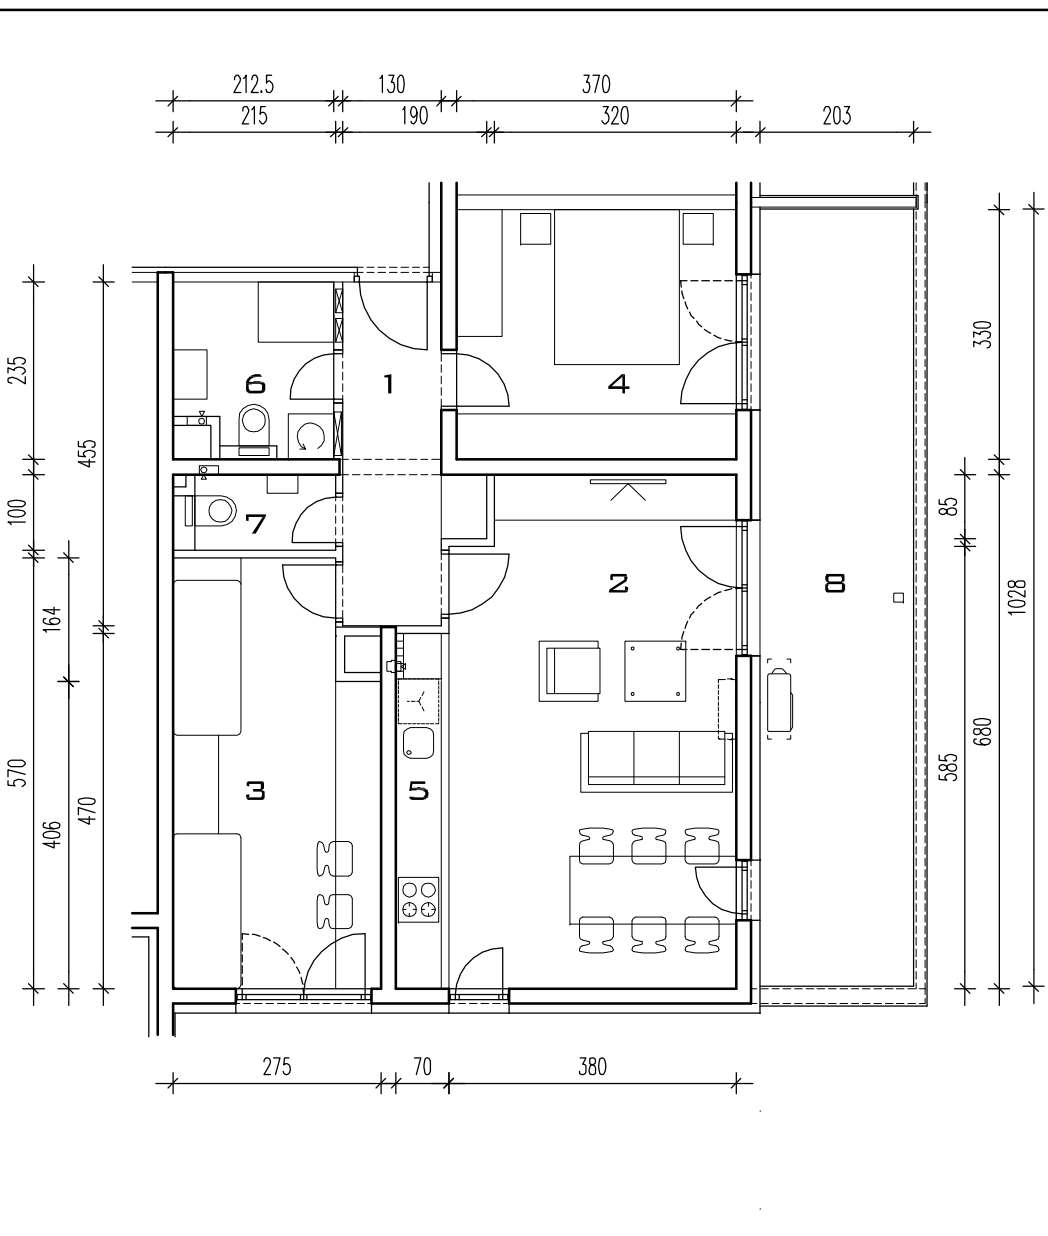

# STAMBENA GRAĐEVINA D

ŠPANSKO-SJEVER, ZAGREB  
K.Č.BR. 2795/3 K.O. STENJEVEG

# STAN A-63

**6. KAT**  
**3- SOBNI** **79,03 M<sup>2</sup>**

1 ULAZ	6,43 M <sup>2</sup>
2 DN. BORAVAK	25,27 M <sup>2</sup>
3 SOBA 1	14,69 M <sup>2</sup>
4 SOBA 2	12,21 M <sup>2</sup>
5 KUHINJA	3,29 M <sup>2</sup>
6 KUPAONA	4,64 M <sup>2</sup>
7 WC	2,07 M <sup>2</sup>
8 BALKON	20,86 x 0,50 = 10,43 M <sup>2</sup>
<b>79,03 M<sup>2</sup></b>	

**PARKIRALIŠNO** 2,95 x 5  
**MJESTO 280** 14,75 M<sup>2</sup>

6. KAT