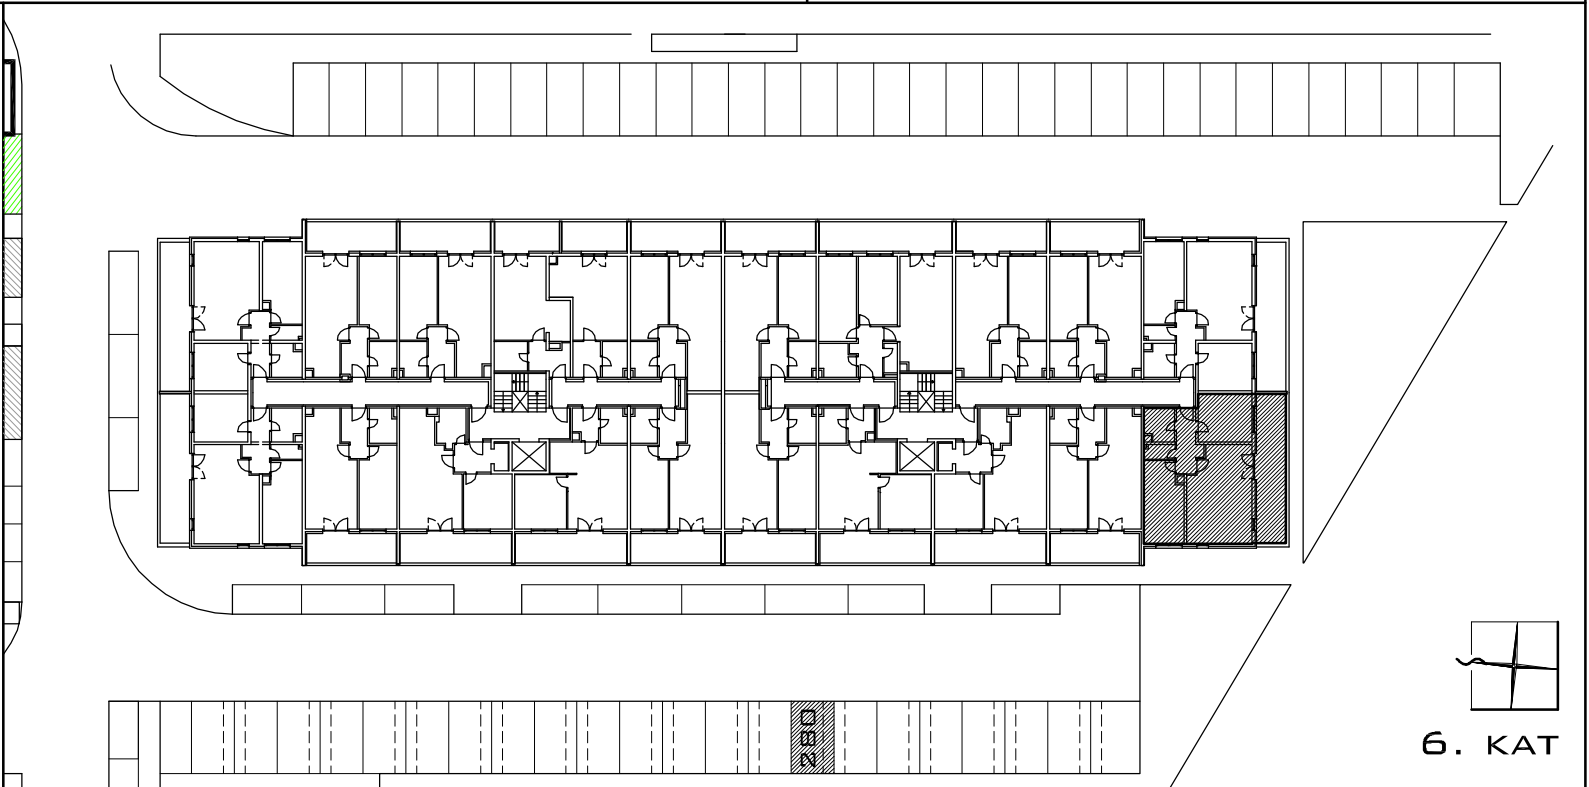

# STAMBENA GRAĐEVINA D

ŠPANSKO-SJEVER, ZAGREB  
K.Č.BR. 2795/3 K.O. STENJEVEG

# STAN A-63

**6. KAT**  
**3- SOBNI** **79,03 M<sup>2</sup>**

1 ULAZ	6,43 M <sup>2</sup>
2 DN. BORAVAK	25,27 M <sup>2</sup>
3 SOBA 1	14,69 M <sup>2</sup>
4 SOBA 2	12,21 M <sup>2</sup>
5 KUHINJA	3,29 M <sup>2</sup>
6 KUPAONA	4,64 M <sup>2</sup>
7 WC	2,07 M <sup>2</sup>
8 BALKON	20,86 x 0,50 = 10,43 M <sup>2</sup>
<b>79,03 M<sup>2</sup></b>	

**PARKIRALIŠNO** 2,95 x 5  
**MJESTO 280** 14,75 M<sup>2</sup>

6. KAT