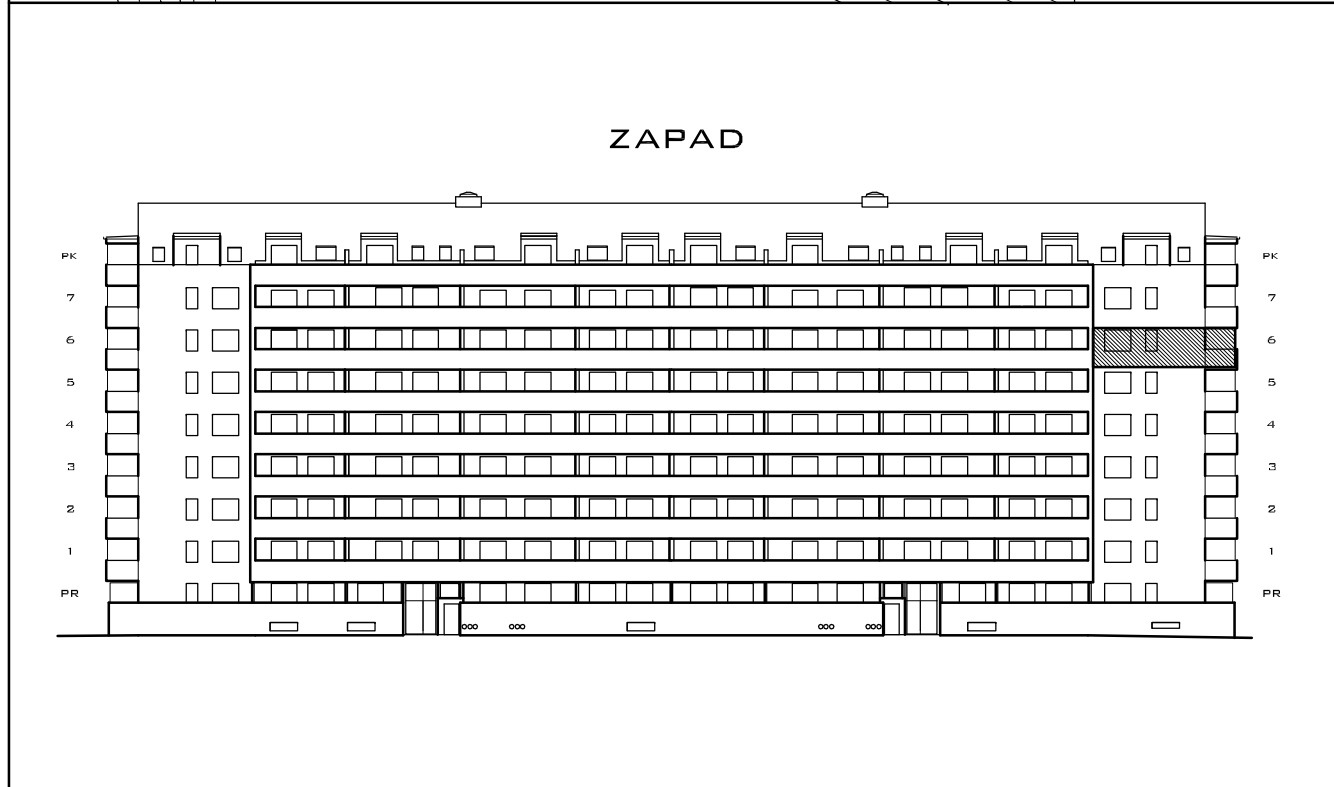

STAMBENA GRAĐEVINA D

ŠPANSKO-SJEVER, ZAGREB
K.Č.BR. 2795/3 K.O. STENJEVEG

STAN A-63

6. KAT
3- SOBNI **79,03 M²**

1 ULAZ	6,43 M²
2 DN. BORAVAK	25,27 M²
3 SOBA 1	14,69 M²
4 SOBA 2	12,21 M²
5 KUHINJA	3,29 M²
6 KUPAONA	4,64 M²
7 WC	2,07 M²
8 BALKON	20,86 x 0,50 = 10,43 M²
79,03 M²	

PARKIRALIŠNO 2,95 x 5
MJESTO 280 14,75 M²

6. KAT