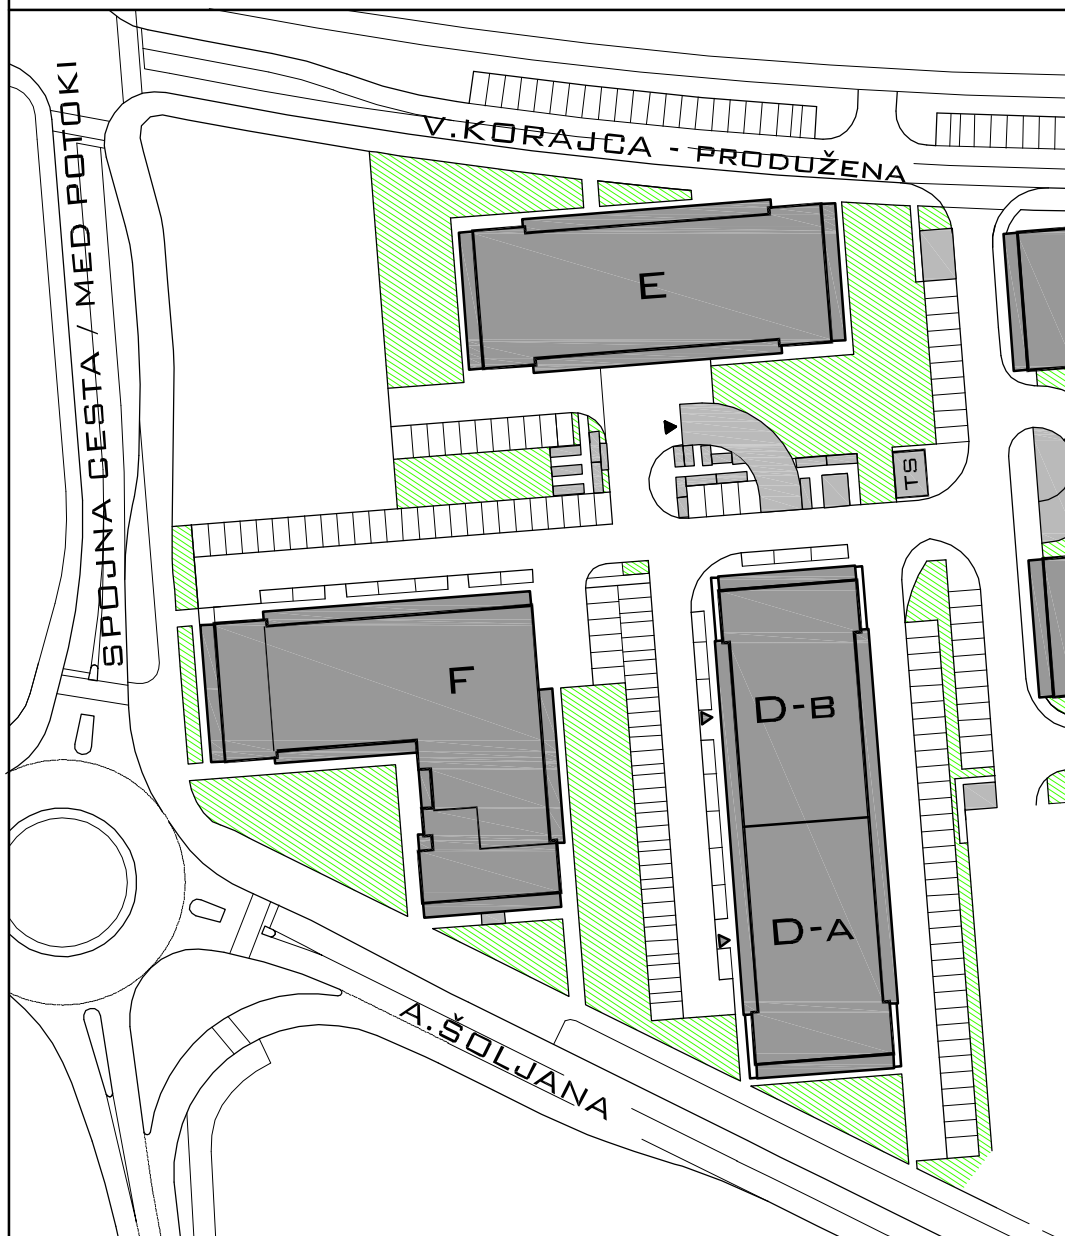

# STAMBENA GRAĐEVINA D

ŠPANSKO-SJEVER, ZAGREB  
K.Č.BR. 2795/3 K.O. STENJEVEG

# STAN A-63

**6. KAT**  
**3- SOBNI** **79,03 M<sup>2</sup>**

1 ULAZ	6,43 M <sup>2</sup>
2 DN. BORAVAK	25,27 M <sup>2</sup>
3 SOBA 1	14,69 M <sup>2</sup>
4 SOBA 2	12,21 M <sup>2</sup>
5 KUHINJA	3,29 M <sup>2</sup>
6 KUPAONA	4,64 M <sup>2</sup>
7 WC	2,07 M <sup>2</sup>
8 BALKON	20,86 x 0,50 = 10,43 M <sup>2</sup>
<b>79,03 M<sup>2</sup></b>	

**PARKIRALIŠNO** 2,95 x 5  
**MJESTO 280** 14,75 M<sup>2</sup>

6. KAT