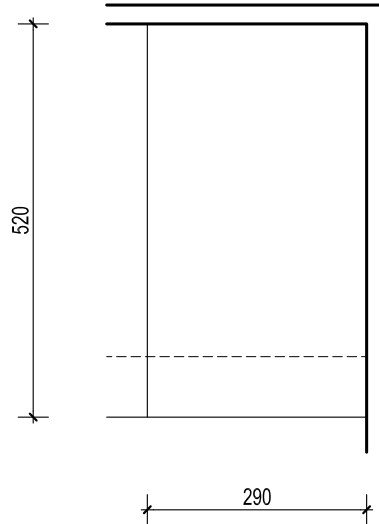

PODZEMNA GARAŽA STAMBENE ZGRADE K- Špansko sjever, na k.č.br. 2749/1 k.o. Stenjevec jug, Zagreb

Visina parkirališta cca 245 cm

MJ 1:100

PODRUM -1, PARKIRALIŠTE 8

P= 15.08 m²

NAPOMENA: PO POTREBI TREBA OMOGUĆITI PRISTUP ZAJEDNIČKIM INSTALACIJAMA