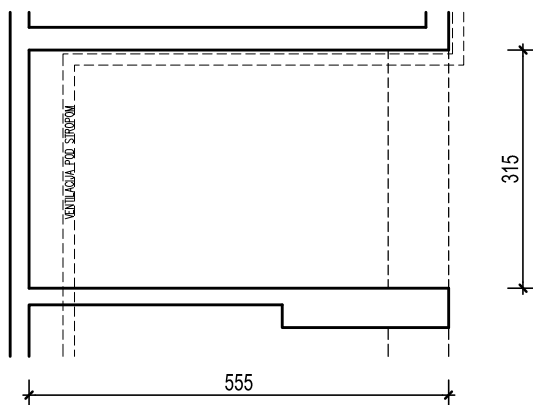

PODZEMNA GARAŽA STAMBENE ZGRADE K- Špansko sjever, na k.č.br. 2749/1 k.o. Stenjevec jug, Zagreb

Visina parkirališta cca 245 cm

OVO PARKIRALIŠNO MJESTO SASTAVNI JE DIO SKLONIŠTA

MJ 1:100

PODRUM -3, PARKIRALIŠTE 79

P= 17,48 m²

NAPOMENA: PO POTREBI TREBA OMOGUĆITI PRISTUP ZAJEDNIČKIM INSTALACIJAMA

PODRUM -3

POLOŽAJ PARKIRALIŠTA U GARAŽI