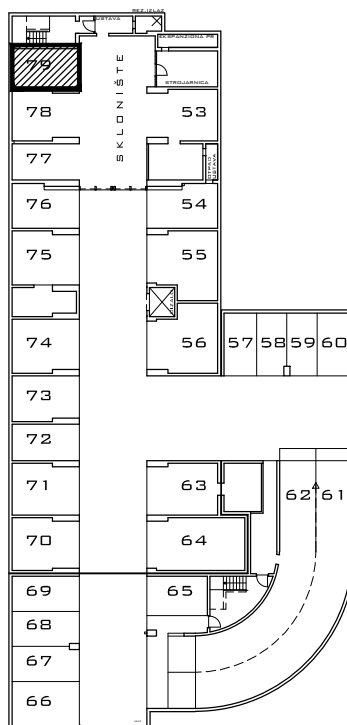

PODZEMNA GARAŽA STAMBENE ZGRADE K- Špansko sjever, na k.č.br. 2749/1 k.o. Stenjevec jug, Zagreb

Visina parkirališta cca 245 cm

OVO PARKIRALIŠNO MJESTO SASTAVNI JE DIO SKLONIŠTA

MJ 1:100

PODRUM -3, PARKIRALIŠTE 79

P= 17,48 m²

NAPOMENA: PO POTREBI TREBA OMOGUĆITI PRISTUP ZAJEDNIČKIM INSTALACIJAMA

PODRUM -3

POLOŽAJ PARKIRALIŠTA U GARAŽI