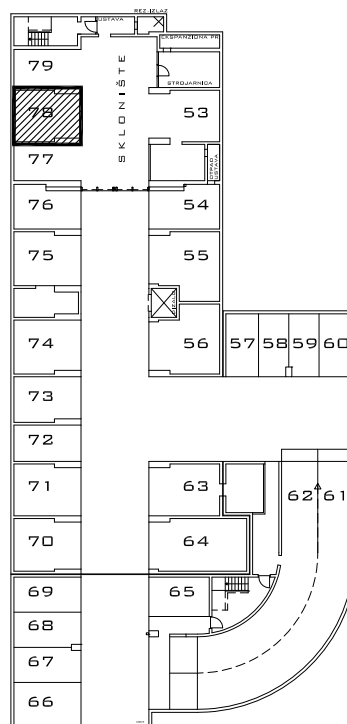

PODZEMNA GARAŽA STAMBENE ZGRADE K- Špansko sjever, na k.č.br. 2749/1 k.o. Stenjevec jug, Zagreb

Visina parkirališta cca 245 cm

OVO PARKIRALIŠNO MJESTO SASTAVNI JE DIO SKLONIŠTA

MJ 1:100

PODRUM -3, PARKIRALIŠTE 78

P= 22,25 m²

NAPOMENA: PO POTREBI TREBA OMOGUĆITI PRISTUP ZAJEDNIČKIM INSTALACIJAMA

PODRUM -3

POLOŽAJ PARKIRALIŠTA U GARAŽI