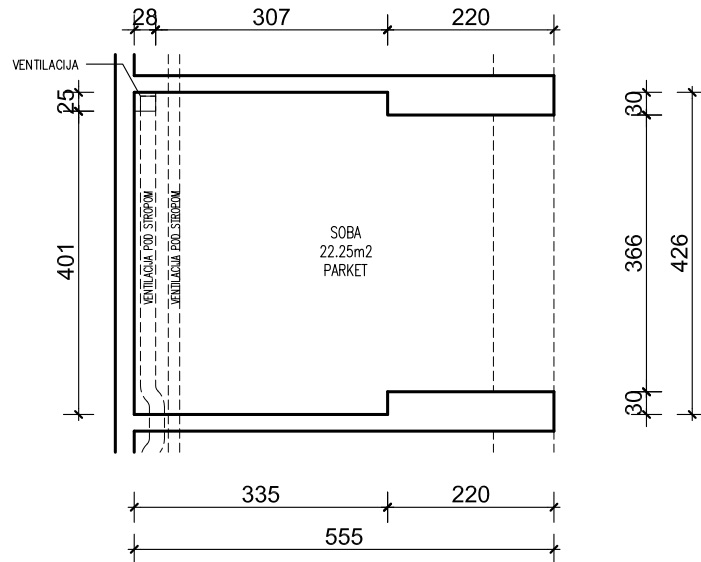

PODZEMNA GARAŽA STAMBENE ZGRADE K- Špansko sjever, na k.č.br. 2749/1 k.o. Stenjevec jug, Zagreb

Visina parkirališta cca 245 cm

OVO PARKIRALIŠNO MJESTO SASTAVNI JE DIO SKLONIŠTA

MJ 1:100

PODRUM -3, PARKIRALIŠTE 78

P= 22,25 m²

NAPOMENA: PO POTREBI TREBA OMOGUĆITI PRISTUP ZAJEDNIČKIM INSTALACIJAMA

PODRUM -3

POLOŽAJ PARKIRALIŠTA U GARAŽI