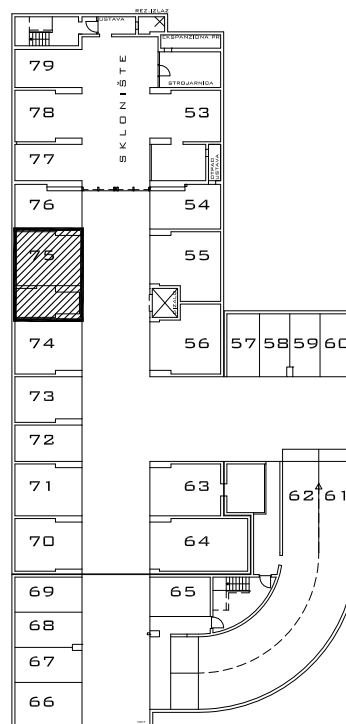

PODZEMNA GARAŽA STAMBENE ZGRADE K- Špansko sjever, na k.č.br. 2749/1 k.o. Stenjevec jug, Zagreb

Visina parkirališta cca 245 cm

MJ 1:100

PODRUM -3, PARKIRALIŠTE 75

P= 35,94 m²

NAPOMENA: PO POTREBI TREBA OMOGUĆITI PRISTUP ZAJEDNIČKIM INSTALACIJAMA

PODRUM -3

POLOŽAJ PARKIRALIŠTA U GARAŽI