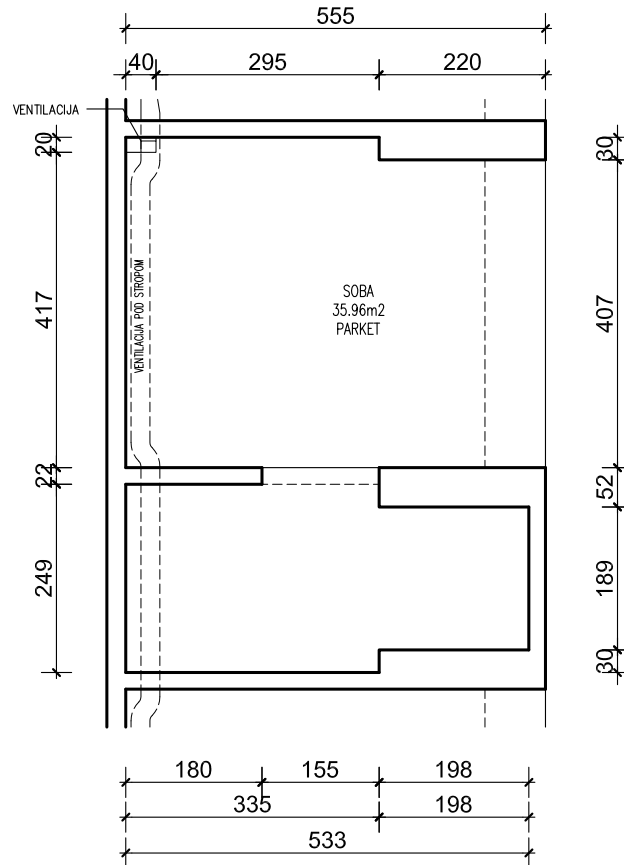

PODZEMNA GARAŽA STAMBENE ZGRADE K- Špansko sjever, na k.č.br. 2749/1 k.o. Stenjevec jug, Zagreb

Visina parkirališta cca 245 cm

MJ 1:100

PODRUM -3, PARKIRALIŠTE 75

P= 35,94 m²

NAPOMENA: PO POTREBI TREBA OMOGUĆITI PRISTUP ZAJEDNIČKIM INSTALACIJAMA

PODRUM -3

POLOŽAJ PARKIRALIŠTA U GARAŽI