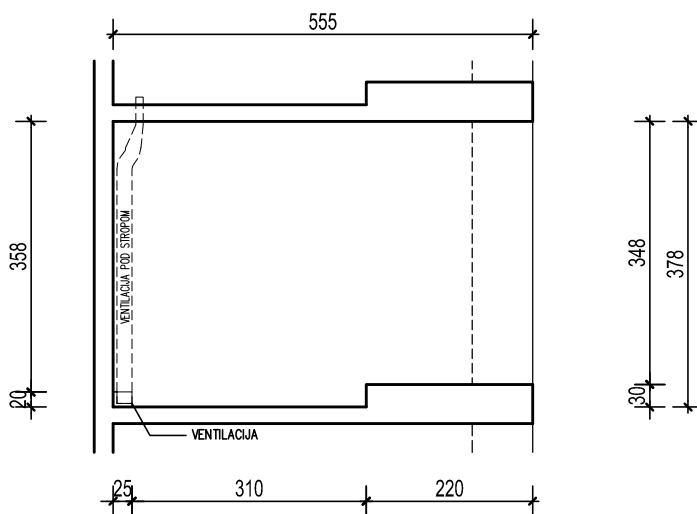

PODZEMNA GARAŽA STAMBENE ZGRADE K- Špansko sjever, na k.č.br. 2749/1 k.o. Stenjevec jug, Zagreb

Visina parkirališta cca 245 cm

MJ 1:100

**PODRUM -3, PARKIRALIŠTE 73**

**P= 20,27 m<sup>2</sup>**

NAPOMENA: PO POTREBI TREBA OMOGUĆITI PRISTUP ZAJEDNIČKIM INSTALACIJAMA

PODRUM -3

**POLOŽAJ PARKIRALIŠTA U GARAŽI**