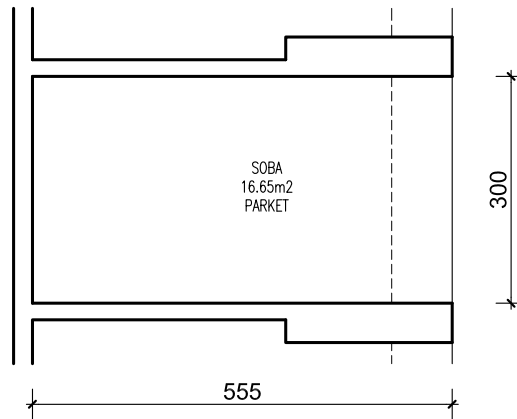

PODZEMNA GARAŽA STAMBENE ZGRADE K- Špansko sjever, na k.č.br. 2749/1 k.o. Stenjevec jug, Zagreb

Visina parkirališta cca 245 cm

MJ 1:100

PODRUM -3, PARKIRALIŠTE 72

P= 16,65 m²

NAPOMENA: PO POTREBI TREBA OMOGUĆITI PRISTUP ZAJEDNIČKIM INSTALACIJAMA