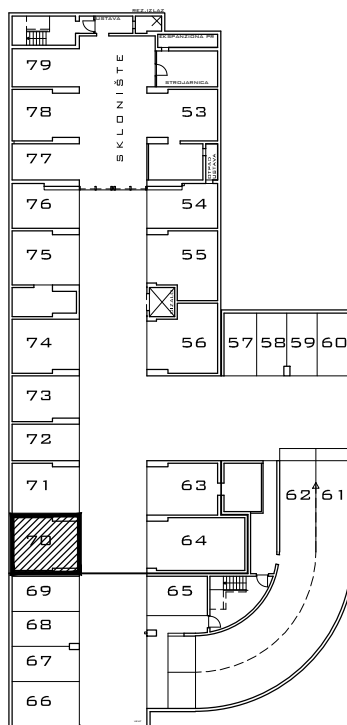

PODZEMNA GARAŽA STAMBENE ZGRADE K- Špansko sjever, na k.č.br. 2749/1 k.o. Stenjevec jug, Zagreb

Visina parkirališta cca 245 cm

MJ 1:100

PODRUM -3, PARKIRALIŠTE 70

P= 23,06 m²

NAPOMENA: PO POTREBI TREBA OMOGUĆITI PRISTUP ZAJEDNIČKIM INSTALACIJAMA

PODRUM -3

POLOŽAJ PARKIRALIŠTA U GARAŽI