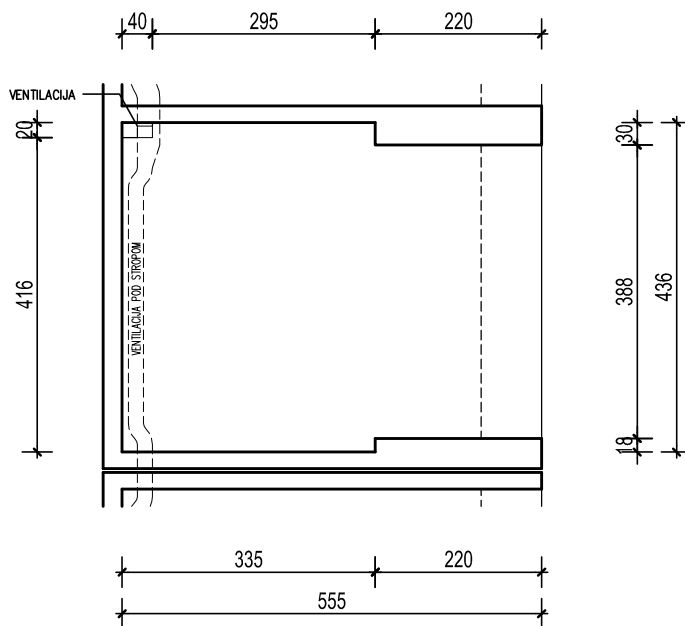

PODZEMNA GARAŽA STAMBENE ZGRADE K- Špansko sjever, na k.č.br. 2749/1 k.o. Stenjevec jug, Zagreb

Visina parkirališta cca 245 cm

MJ 1:100

PODRUM -3, PARKIRALIŠTE 70

P= 23,06 m²

NAPOMENA: PO POTREBI TREBA OMOGUĆITI PRISTUP ZAJEDNIČKIM INSTALACIJAMA