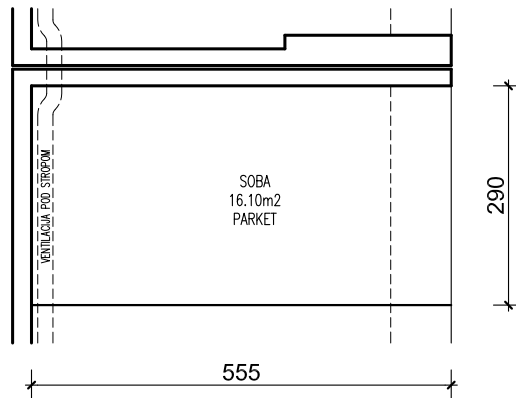

PODZEMNA GARAŽA STAMBENE ZGRADE K- Špansko sjever, na k.č.br. 2749/1 k.o. Stenjevec jug, Zagreb

Visina parkirališta cca 245 cm

MJ 1:100

**PODRUM -3, PARKIRALIŠTE 69**

**P= 16,10 m<sup>2</sup>**

NAPOMENA: PO POTREBI TREBA OMOGUĆITI PRISTUP ZAJEDNIČKIM INSTALACIJAMA

PODRUM -3

**POLOŽAJ PARKIRALIŠTA U GARAŽI**