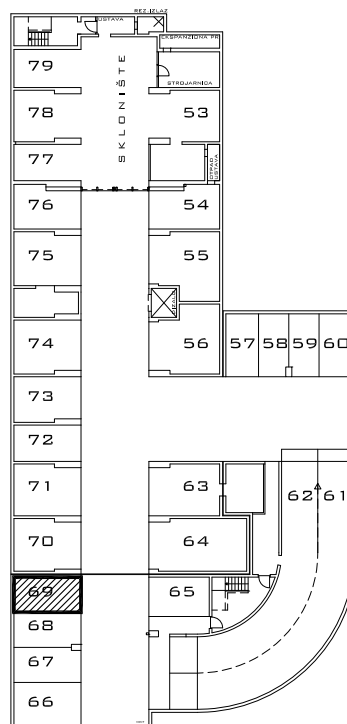

PODZEMNA GARAŽA STAMBENE ZGRADE K- Špansko sjever, na k.č.br. 2749/1 k.o. Stenjevec jug, Zagreb

Visina parkirališta cca 245 cm

MJ 1:100

**PODRUM -3, PARKIRALIŠTE 69**

**P= 16,10 m<sup>2</sup>**

NAPOMENA: PO POTREBI TREBA OMOGUĆITI PRISTUP ZAJEDNIČKIM INSTALACIJAMA

PODRUM -3

**POLOŽAJ PARKIRALIŠTA U GARAŽI**