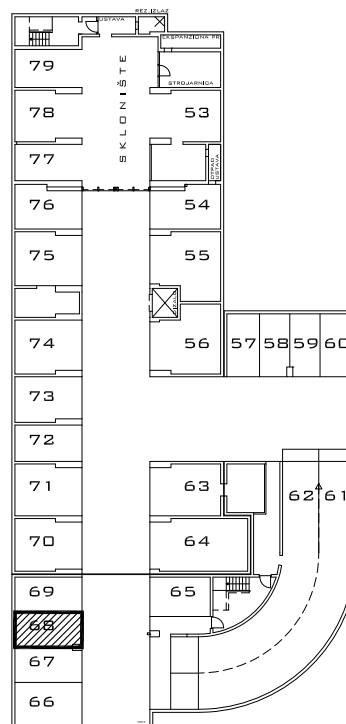

PODZEMNA GARAŽA STAMBENE ZGRADE K- Špansko sjever, na k.č.br. 2749/1 k.o. Stenjevec jug, Zagreb

Visina parkirališta cca 245 cm

MJ 1:100

PODRUM -3, PARKIRALIŠTE 68

P= 15,87 m²

NAPOMENA: PO POTREBI TREBA OMOGUĆITI PRISTUP ZAJEDNIČKIM INSTALACIJAMA

POLOŽAJ PARKIRALIŠTA U GARAŽI