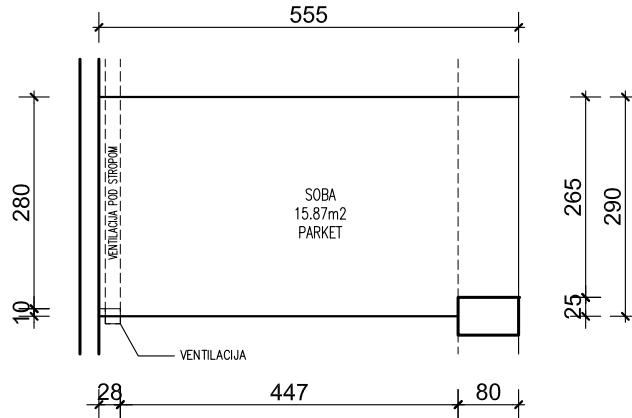

PODZEMNA GARAŽA STAMBENE ZGRADE K- Špansko sjever, na k.č.br. 2749/1 k.o. Stenjevec jug, Zagreb

Visina parkirališta cca 245 cm

MJ 1:100

PODRUM -3, PARKIRALIŠTE 68

P= 15,87 m²

NAPOMENA: PO POTREBI TREBA OMOGUĆITI PRISTUP ZAJEDNIČKIM INSTALACIJAMA