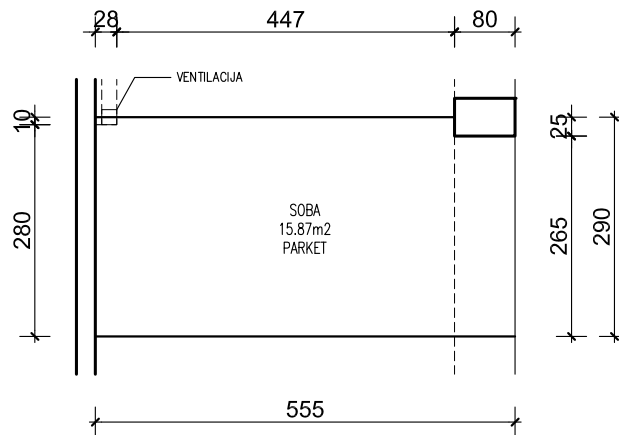

PODZEMNA GARAŽA STAMBENE ZGRADE K- Špansko sjever, na k.č.br. 2749/1 k.o. Stenjevec jug, Zagreb

Visina parkirališta cca 245 cm

MJ 1:100

PODRUM -3, PARKIRALIŠTE 67

P= 15,87 m²

NAPOMENA: PO POTREBI TREBA OMOGUĆITI PRISTUP ZAJEDNIČKIM INSTALACIJAMA

POLOŽAJ PARKIRALIŠTA U GARAŽI