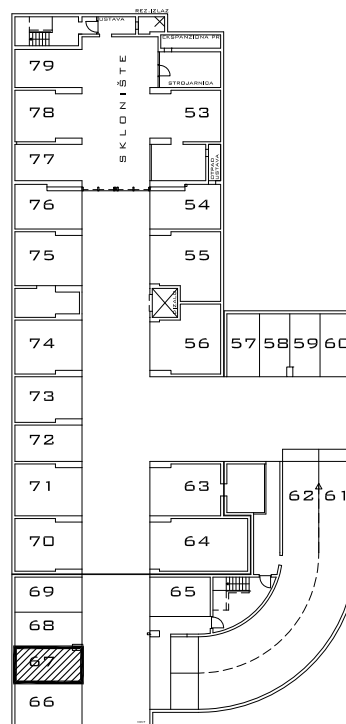

PODZEMNA GARAŽA STAMBENE ZGRADE K- Špansko sjever, na k.č.br. 2749/1 k.o. Stenjevec jug, Zagreb

Visina parkirališta cca 245 cm

MJ 1:100

PODRUM -3, PARKIRALIŠTE 67

P= 15,87 m²

NAPOMENA: PO POTREBI TREBA OMOGUĆITI PRISTUP ZAJEDNIČKIM INSTALACIJAMA

POLOŽAJ PARKIRALIŠTA U GARAŽI