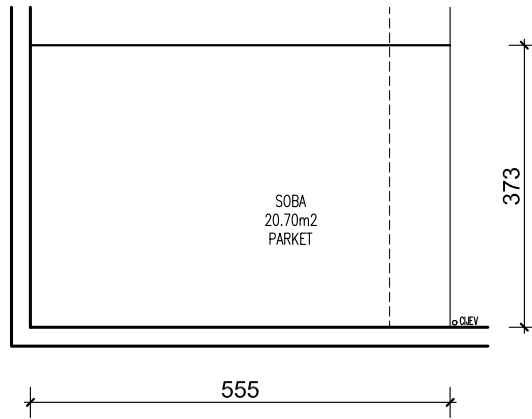

PODZEMNA GARAŽA STAMBENE ZGRADE K- Špansko sjever, na k.č.br. 2749/1 k.o. Stenjevec jug, Zagreb

Visina parkirališta cca 245 cm

MJ 1:100

PODRUM -3, PARKIRALIŠTE 66

P= 20,70 m²

NAPOMENA: PO POTREBI TREBA OMOGUĆITI PRISTUP ZAJEDNIČKIM INSTALACIJAMA