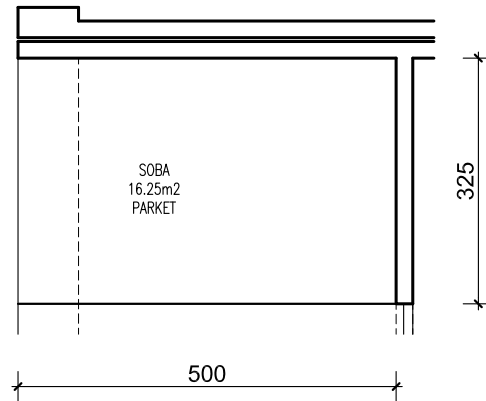

PODZEMNA GARAŽA STAMBENE ZGRADE K- Špansko sjever, na k.č.br. 2749/1 k.o. Stenjevec jug, Zagreb

Visina parkirališta cca 245 cm

MJ 1:100

PODRUM -3, PARKIRALIŠTE 65

P= 16,25 m²

NAPOMENA: PO POTREBI TREBA OMOGUĆITI PRISTUP ZAJEDNIČKIM INSTALACIJAMA