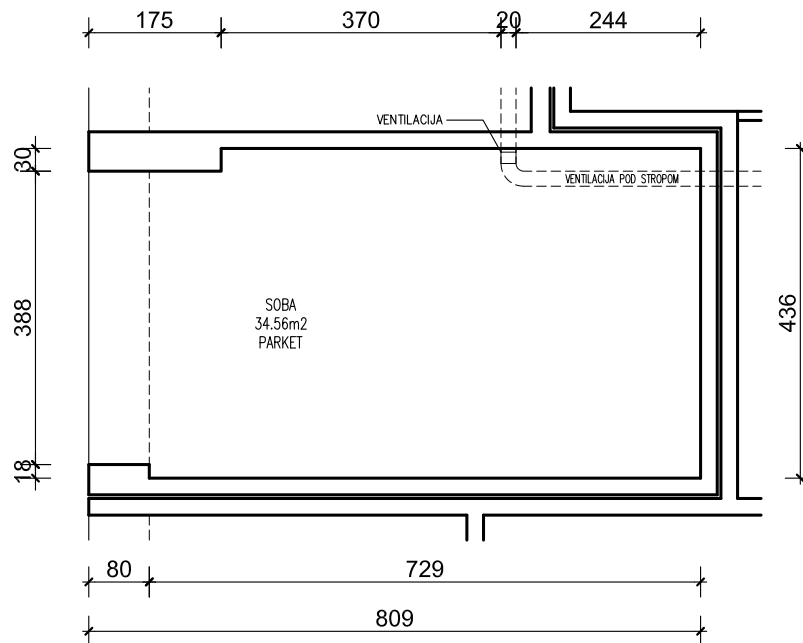

**PODZEMNA GARAŽA STAMBENE ZGRADE K- Špansko sjever, na k.č.br. 2749/1 k.o. Stenjevec jug, Zagreb**

Visina parkirališta cca 245 cm

**MJ 1:100**

**PODRUM -3, PARKIRALIŠTE 64**

**P= 34,56 m<sup>2</sup>**

**NAPOMENA: PO POTREBI TREBA OMOGUĆITI PRISTUP ZAJEDNIČKIM INSTALACIJAMA**

**PODRUM -3**

**POLOŽAJ PARKIRALIŠTA U GARAŽI**