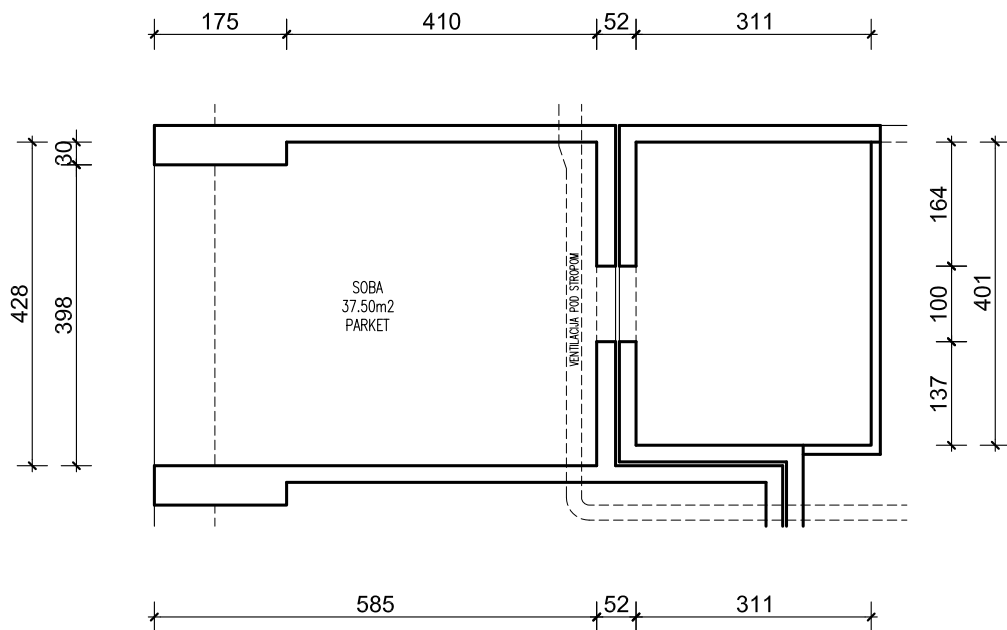

PODZEMNA GARAŽA STAMBENE ZGRADE K- Špansko sjever, na k.č.br. 2749/1 k.o. Stenjevec jug, Zagreb

Visina parkirališta cca 245 cm

MJ 1:100

PODRUM -3, PARKIRALIŠTE 63

P= 37,50 m²

NAPOMENA: PO POTREBI TREBA OMOGUĆITI PRISTUP ZAJEDNIČKIM INSTALACIJAMA

PODRUM -3

POLOŽAJ PARKIRALIŠTA U GARAŽI