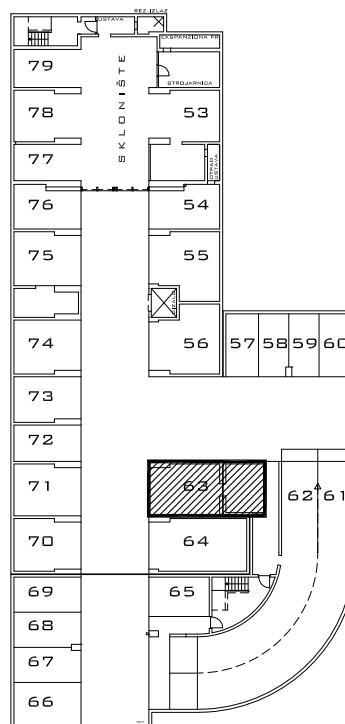

PODZEMNA GARAŽA STAMBENE ZGRADE K- Špansko sjever, na k.č.br. 2749/1 k.o. Stenjevec jug, Zagreb

Visina parkirališta cca 245 cm

MJ 1:100

PODRUM -3, PARKIRALIŠTE 63

P= 37,50 m²

NAPOMENA: PO POTREBI TREBA OMOGUĆITI PRISTUP ZAJEDNIČKIM INSTALACIJAMA

PODRUM -3

POLOŽAJ PARKIRALIŠTA U GARAŽI