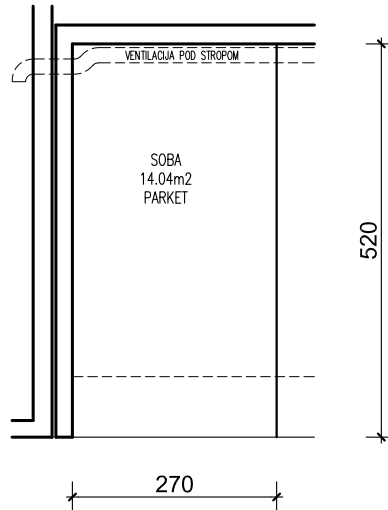

PODZEMNA GARAŽA STAMBENE ZGRADE K- Špansko sjever, na k.č.br. 2749/1 k.o. Stenjevec jug, Zagreb

Visina parkirališta cca 245 cm

MJ 1:100

PODRUM -3, PARKIRALIŠTE 57

P= 14.04 m²

NAPOMENA: PO POTREBI TREBA OMOGUĆITI PRISTUP ZAJEDNIČKIM INSTALACIJAMA

PODRUM -3

POLOŽAJ PARKIRALIŠTA U GARAŽI