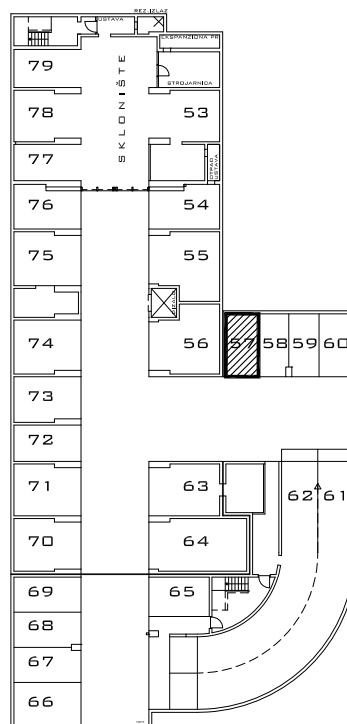

PODZEMNA GARAŽA STAMBENE ZGRADE K- Špansko sjever, na k.č.br. 2749/1 k.o. Stenjevec jug, Zagreb

Visina parkirališta cca 245 cm

MJ 1:100

PODRUM -3, PARKIRALIŠTE 57

P= 14.04 m²

NAPOMENA: PO POTREBI TREBA OMOGUĆITI PRISTUP ZAJEDNIČKIM INSTALACIJAMA

PODRUM -3

POLOŽAJ PARKIRALIŠTA U GARAŽI