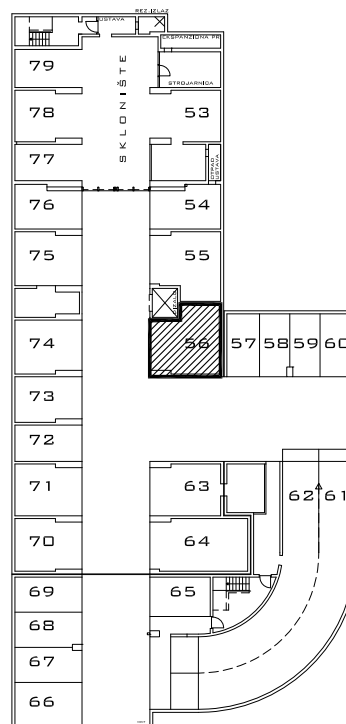

PODZEMNA GARAŽA STAMBENE ZGRADE K- Špansko sjever, na k.č.br. 2749/1 k.o. Stenjevec jug, Zagreb

Visina parkirališta cca 245 cm

MJ 1:100

PODRUM -3, PARKIRALIŠTE 56

P= 29,65 m²

NAPOMENA: PO POTREBI TREBA OMOGUĆITI PRISTUP ZAJEDNIČKIM INSTALACIJAMA

PODRUM -3

POLOŽAJ PARKIRALIŠTA U GARAŽI