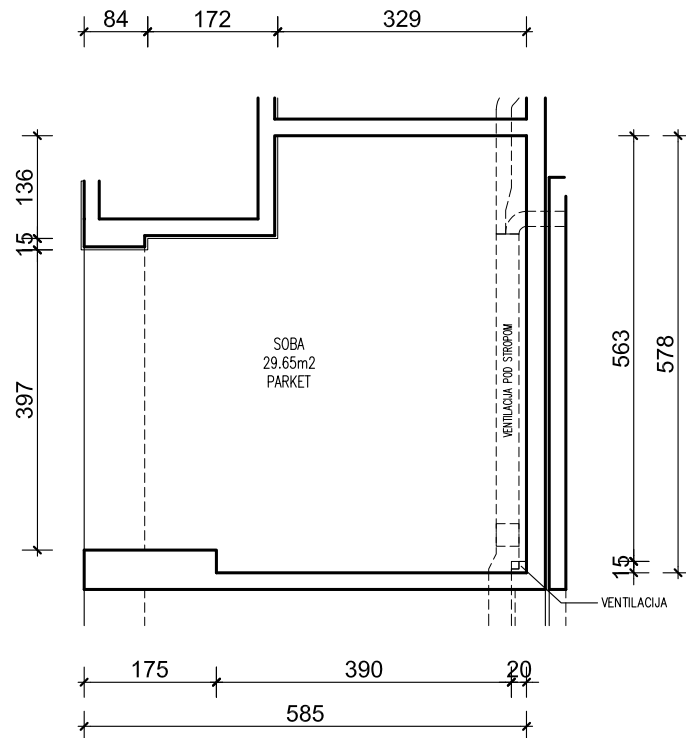

PODZEMNA GARAŽA STAMBENE ZGRADE K- Špansko sjever, na k.č.br. 2749/1 k.o. Stenjevec jug, Zagreb

Visina parkirališta cca 245 cm

MJ 1:100

PODRUM -3, PARKIRALIŠTE 56

P= 29,65 m²

NAPOMENA: PO POTREBI TREBA OMOGUĆITI PRISTUP ZAJEDNIČKIM INSTALACIJAMA

PODRUM -3

POLOŽAJ PARKIRALIŠTA U GARAŽI