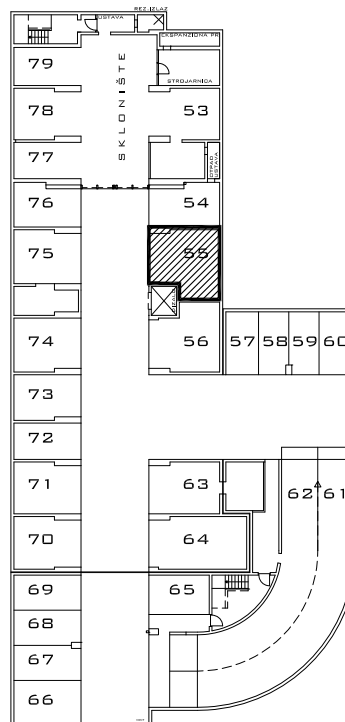

PODZEMNA GARAŽA STAMBENE ZGRADE K- Špansko sjever, na k.č.br. 2749/1 k.o. Stenjevec jug, Zagreb

Visina parkirališta cca 245 cm

MJ 1:100

PODRUM -3, PARKIRALIŠTE 55

P= 29,56 m²

NAPOMENA: PO POTREBI TREBA OMOGUĆITI PRISTUP ZAJEDNIČKIM INSTALACIJAMA

PODRUM -3

POLOŽAJ PARKIRALIŠTA U GARAŽI