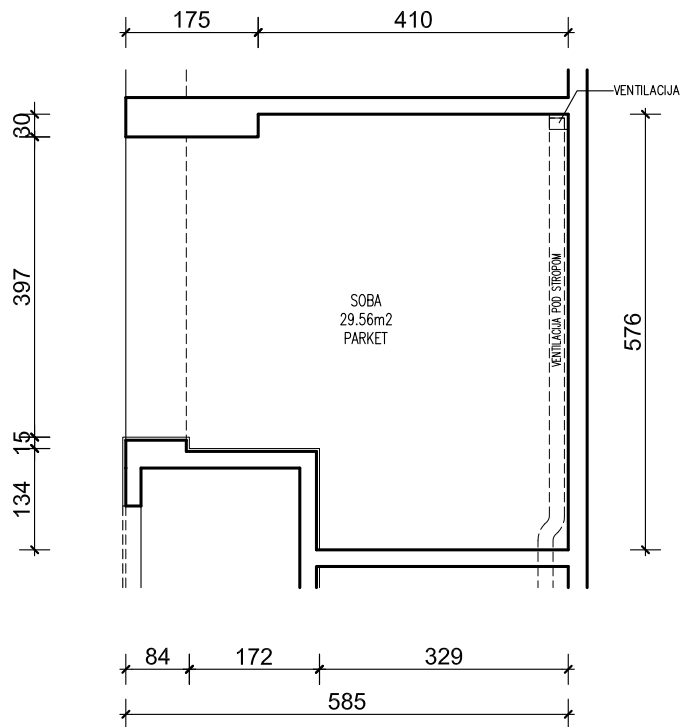

PODZEMNA GARAŽA STAMBENE ZGRADE K- Špansko sjever, na k.č.br. 2749/1 k.o. Stenjevec jug, Zagreb

Visina parkirališta cca 245 cm

MJ 1:100

PODRUM -3, PARKIRALIŠTE 55

P= 29,56 m²

NAPOMENA: PO POTREBI TREBA OMOGUĆITI PRISTUP ZAJEDNIČKIM INSTALACIJAMA

PODRUM -3

POLOŽAJ PARKIRALIŠTA U GARAŽI