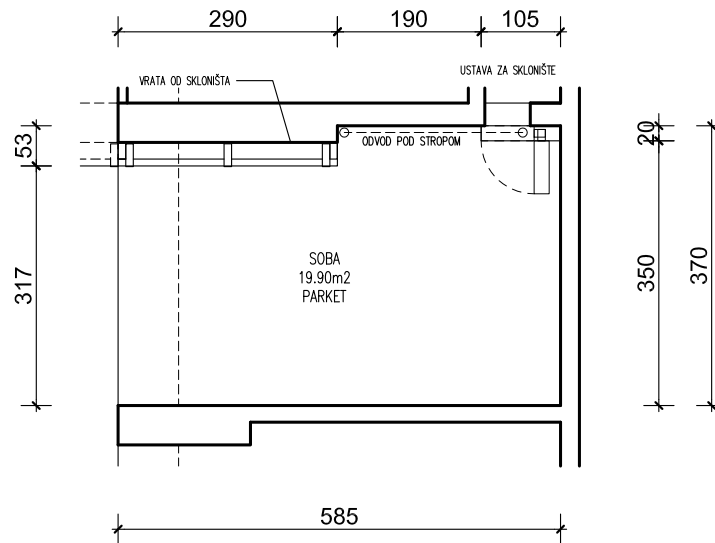

PODZEMNA GARAŽA STAMBENE ZGRADE K- Špansko sjever, na k.č.br. 2749/1 k.o. Stenjevec jug, Zagreb

Visina parkirališta cca 245 cm

OVO PARKIRALIŠNO MJESTO SASTAVNI JE DIO SKLONIŠTA

MJ 1:100

PODRUM -3, PARKIRALIŠTE 54

P= 19,90 m²

NAPOMENA: PO POTREBI TREBA OMOGUĆITI PRISTUP ZAJEDNIČKIM INSTALACIJAMA

PODRUM -3

POLOŽAJ PARKIRALIŠTA U GARAŽI