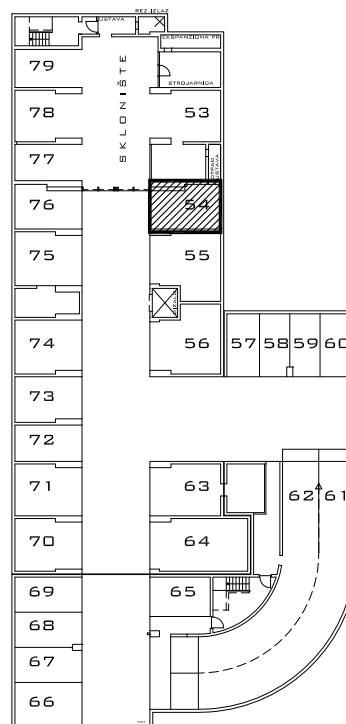

PODZEMNA GARAŽA STAMBENE ZGRADE K- Špansko sjever, na k.č.br. 2749/1 k.o. Stenjevec jug, Zagreb

Visina parkirališta cca 245 cm

OVO PARKIRALIŠNO MJESTO SASTAVNI JE DIO SKLONIŠTA

MJ 1:100

PODRUM -3, PARKIRALIŠTE 54

P= 19,90 m²

NAPOMENA: PO POTREBI TREBA OMOGUĆITI PRISTUP ZAJEDNIČKIM INSTALACIJAMA

PODRUM -3

POLOŽAJ PARKIRALIŠTA U GARAŽI