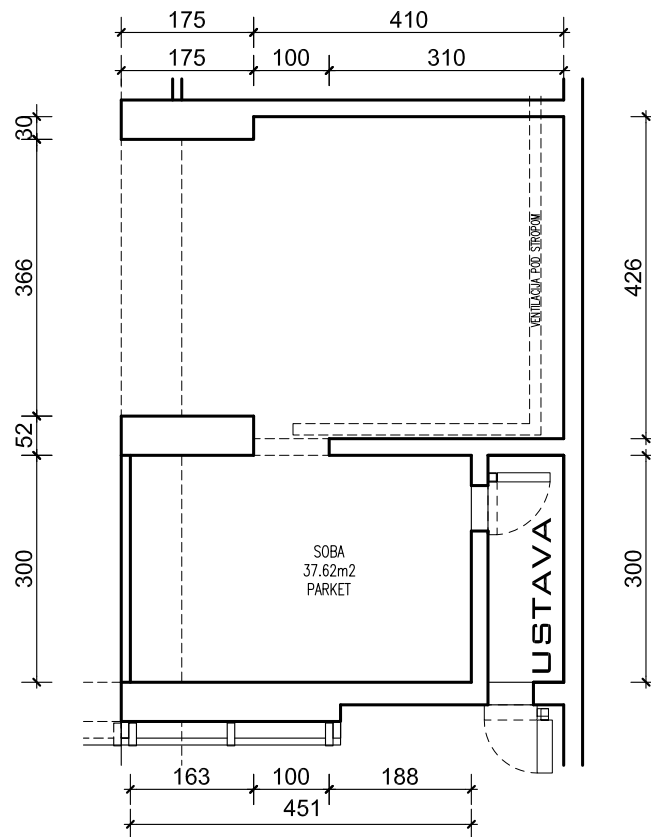

**PODZEMNA GARAŽA STAMBENE ZGRADE K- Špansko sjever, na k.č.br. 2749/1 k.o. Stenjevec jug, Zagreb**

Visina parkirališta cca 245 cm

**OVO PARKIRALIŠNO MJESTO SASTAVNI JE DIO SKLONIŠTA**

**MJ 1:100**

**PODRUM -3, PARKIRALIŠTE 53**

**P= 37,62 m<sup>2</sup>**

**NAPOMENA: PO POTREBI TREBA OMOGUĆITI PRISTUP ZAJEDNIČKIM INSTALACIJAMA**

**PODRUM-3**

**POLOŽAJ PARKIRALIŠTA U GARAŽI**