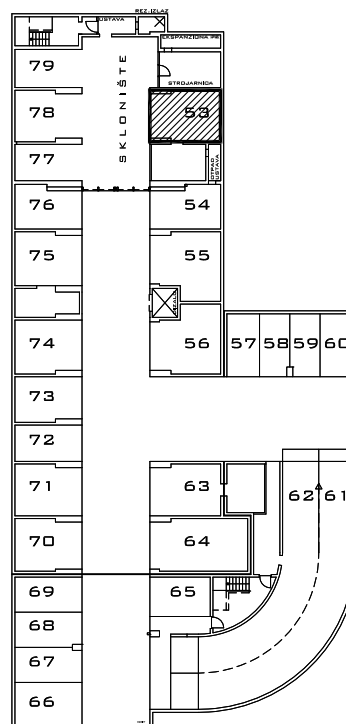

**PODZEMNA GARAŽA STAMBENE ZGRADE K- Špansko sjever, na k.č.br. 2749/1 k.o. Stenjevec jug, Zagreb**

Visina parkirališta cca 245 cm

**OVO PARKIRALIŠNO MJESTO SASTAVNI JE DIO SKLONIŠTA**

**MJ 1:100**

**PODRUM -3, PARKIRALIŠTE 53**

**P= 37,62 m<sup>2</sup>**

**NAPOMENA: PO POTREBI TREBA OMOGUĆITI PRISTUP ZAJEDNIČKIM INSTALACIJAMA**

**PODRUM-3**

**POLOŽAJ PARKIRALIŠTA U GARAŽI**