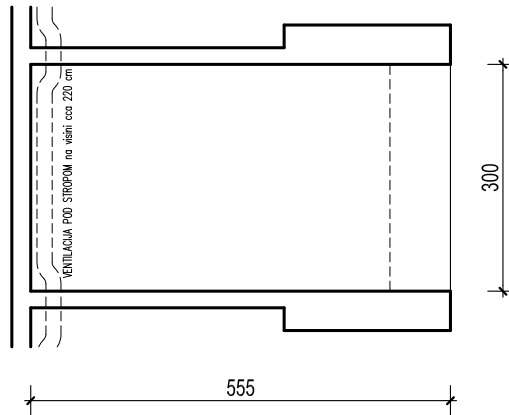

PODZEMNA GARAŽA STAMBENE ZGRADE K- Špansko sjever, na k.č.br. 2749/1 k.o. Stenjevec jug, Zagreb

Visina parkirališta cca 245 cm

MJ 1:100

PODRUM -2, PARKIRALIŠTE 50

P= 16,65 m²

NAPOMENA: PO POTREBI TREBA OMOGUĆITI PRISTUP ZAJEDNIČKIM INSTALACIJAMA