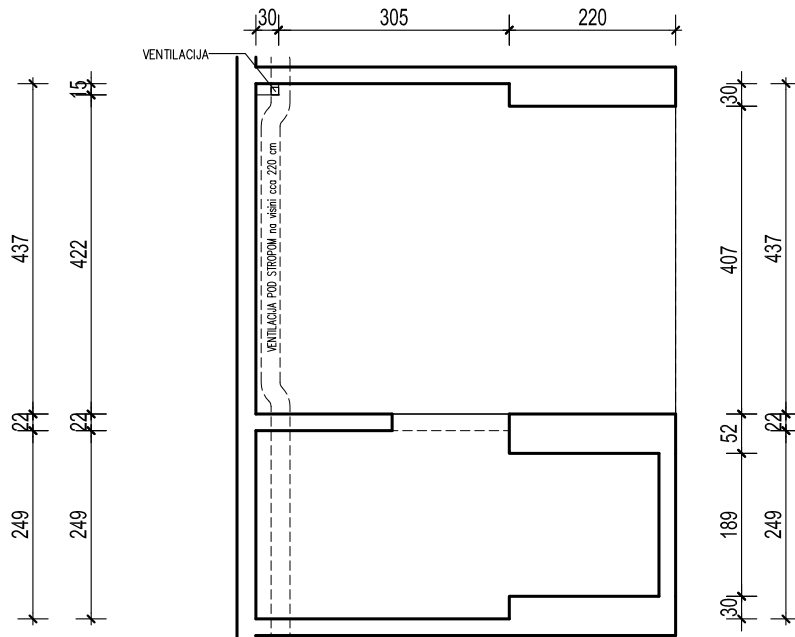

PODZEMNA GARAŽA STAMBENE ZGRADE K- Špansko sjever, na k.č.br. 2749/1 k.o. Stenjevec jug, Zagreb

Visina parkirališta cca 245 cm

MJ 1:100

PODRUM -2, PARKIRALIŠTE 48

P= 35,97 m²

NAPOMENA: PO POTREBI TREBA OMOGUĆITI PRISTUP ZAJEDNIČKIM INSTALACIJAMA

PODRUM -2

POLOŽAJ PARKIRALIŠTA U GARAŽI