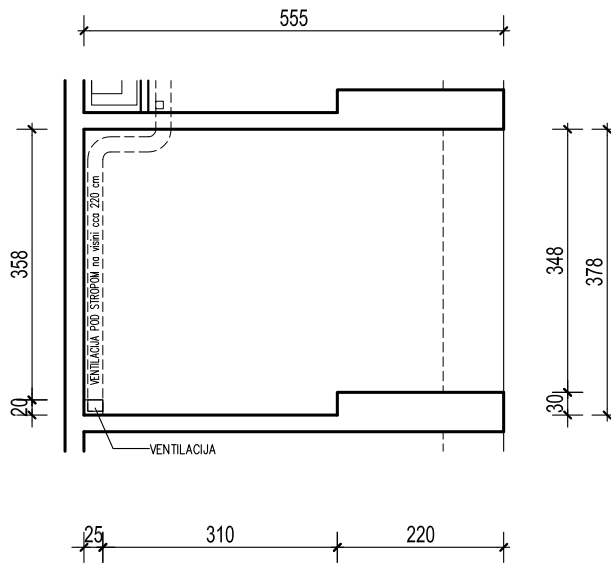

PODZEMNA GARAŽA STAMBENE ZGRADE K- Špansko sjever, na k.č.br. 2749/1 k.o. Stenjevec jug, Zagreb

Visina parkirališta cca 245 cm

MJ 1:100

PODRUM -2, PARKIRALIŠTE 46

P= 20,27 m²

NAPOMENA: PO POTREBI TREBA OMOGUĆITI PRISTUP ZAJEDNIČKIM INSTALACIJAMA

PODRUM -2

POLOŽAJ PARKIRALIŠTA U GARAŽI