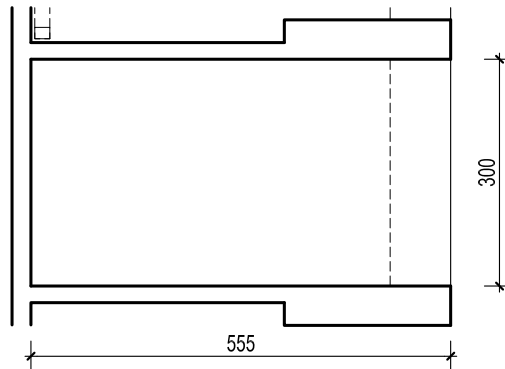

**PODZEMNA GARAŽA STAMBENE ZGRADE K- Špansko sjever, na k.č.br. 2749/1 k.o. Stenjevec jug, Zagreb**

Visina parkirališta cca 245 cm

**MJ 1:100**

**PODRUM -2, PARKIRALIŠTE 45**

**P= 16,65 m<sup>2</sup>**

**NAPOMENA: PO POTREBI TREBA OMOGUĆITI PRISTUP ZAJEDNIČKIM INSTALACIJAMA**