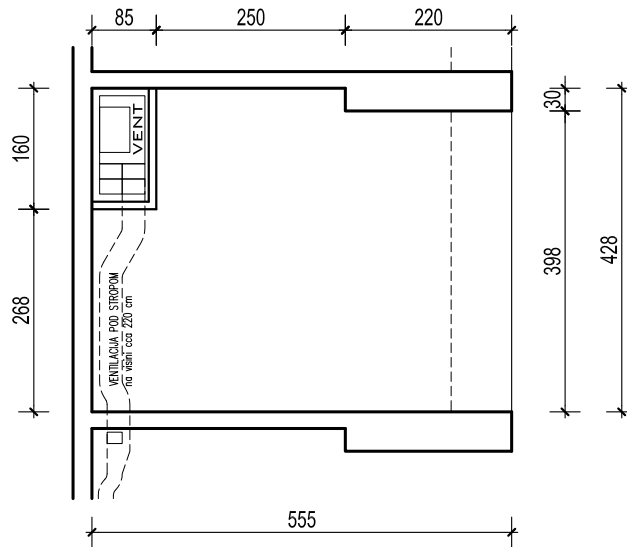

PODZEMNA GARAŽA STAMBENE ZGRADE K- Špansko sjever, na k.č.br. 2749/1 k.o. Stenjevec jug, Zagreb

Visina parkirališta cca 245 cm

MJ 1:100

PODRUM -2, PARKIRALIŠTE 44

P= 21,73 m²

NAPOMENA: PO POTREBI TREBA OMOGUĆITI PRISTUP ZAJEDNIČKIM INSTALACIJAMA